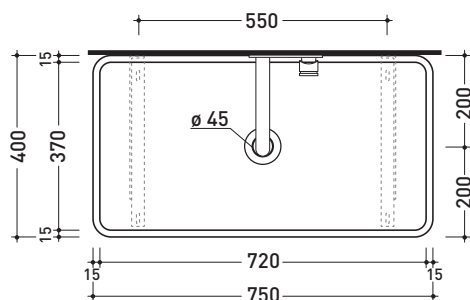

## MWS + MWL75 Miniwash 75

Coppia staffe di fissaggio a parete + lavabo cm 75 sospeso

• SENZA TROPPOPIENO • SENZA PIANO RUBINETTERIA

Complementi: **Portasciumani cromo (PMW75)**  
**Rubinetti lavabo linea ONE - NOKÈ - SI - X1**  
**Accessori linea TWO - HOOP - NOKÈ - FOLD**

Accessori tecnici: **Sifone cromo (SIFL/CR) - Sifone telescopico cromo (SIFL066)**  
**Piletta Stop & Go (PLSG)**  
**Piletta Stop & Go in ceramica (PLCE)**

Dim. Imballo lavabo	Peso <b>22 kg</b>	Pz. Pallet n° <b>24</b>
------------------------	-------------------	-------------------------

Dim. Imballo staffa	Peso <b>3 kg</b>	Pz. Pallet n° -
------------------------	------------------	-----------------

UNI EN 14688 - CL00 Dop-No14688

vista zenitale / zenital view

vista frontale / frontal view

staffe di fissaggio MWS  
MWS fixing bracket

sezione longitudinale / section

dimensioni in mm

Le misure dimensionali riportate hanno una tolleranza del 2%

ACCIAIO: finiture lucide

cromo