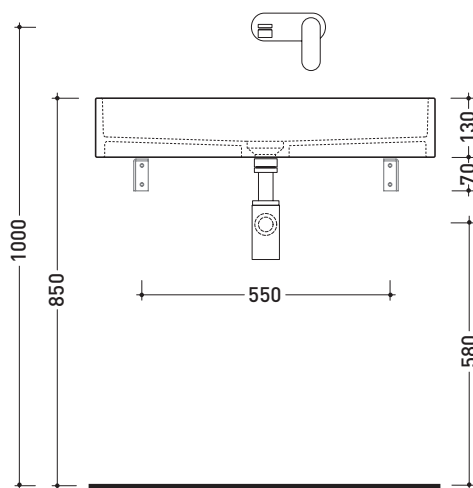

## MWS + MWL75 Miniwash 75

Coppia staffe di fissaggio a parete + lavabo cm 75 sospeso

• SENZA TROPPOPIENO • SENZA PIANO RUBINETTERIA

Complementi: **Portasciumani cromo (PMW75)**  
**Rubinetti lavabo linea ONE - NOKÈ - SI - X1**  
**Accessori linea TWO - HOOP - NOKÈ - FOLD**

Accessori tecnici: **Sifone cromo (SIFL/CR) - Sifone telescopico cromo (SIFL066)**  
**Piletta Stop & Go (PLSG)**  
**Piletta Stop & Go in ceramica (PLCE)**

Dim. Imballo lavabo	Peso <b>22 kg</b>	Pz. Pallet n° <b>24</b>
------------------------	-------------------	-------------------------

Dim. Imballo staffa	Peso <b>3 kg</b>	Pz. Pallet n° -
------------------------	------------------	-----------------

UNI EN 14688 - CL00 Dop-No14688

vista zenitale / zenital view

vista frontale / frontal view

staffe di fissaggio MWS  
MWS fixing bracket

sezione longitudinale / section

dimensioni in mm

Le misure dimensionali riportate hanno una tolleranza del 2%

ACCIAIO: finiture lucide

cromo