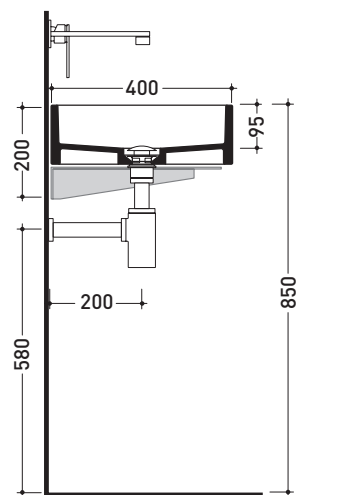

## MWS + MWL75 Miniwash 75

Coppia staffe di fissaggio a parete + lavabo cm 75 sospeso

• SENZA TROPPOPIENO • SENZA PIANO RUBINETTERIA

Complementi: **Portasciumani cromo (PMW75)**  
**Rubinetti lavabo linea ONE - NOKÈ - SI - X1**  
**Accessori linea TWO - HOOP - NOKÈ - FOLD**

Accessori tecnici: **Sifone cromo (SIFL/CR) - Sifone telescopico cromo (SIFL066)**  
**Piletta Stop & Go (PLSG)**  
**Piletta Stop & Go in ceramica (PLCE)**

Dim. Imballo lavabo	Peso <b>22 kg</b>	Pz. Pallet n° <b>24</b>
------------------------	-------------------	-------------------------

Dim. Imballo staffa	Peso <b>3 kg</b>	Pz. Pallet n° -
------------------------	------------------	-----------------

UNI EN 14688 - CL00 Dop-No14688

vista zenitale / zenital view

vista frontale / frontal view

staffe di fissaggio MWS  
MWS fixing bracket

sezione longitudinale / section

dimensioni in mm

Le misure dimensionali riportate hanno una tolleranza del 2%

ACCIAIO: finiture lucide

cromo