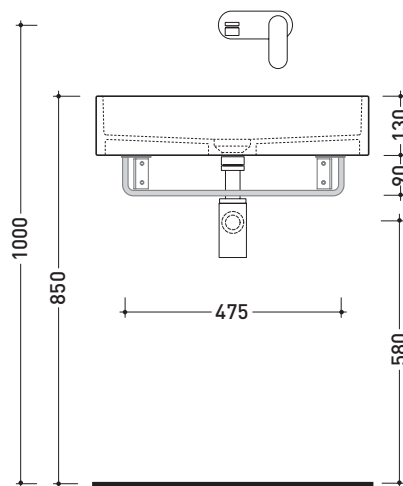

design **GIULIO CAPPELLINI**

2016

PMW60 per Miniwash 60 (MWL60+MWS)

Staffa portasciugamani in ottone per lavabi sospesi MINIWASH 60

Complementi: **Lavabi MINIWASH 60 sospeso** (MWL60+MWS - MW60S)
Rubinetti lavabo linea ONE - NOKÉ - SI - FOLD - X1
Accessori linea TWO - HOOP - NOKÉ - FOLD

Dim. Imballo	Peso kg	Pz. Pallet n° -

vista zenitale / zenital view

portasciugamani PMW60
PMW60 towel holder

vista frontale / frontal view

sezione longitudinale / section

dimensioni in mm

OTTONE: finiture lucide

chromo

design **GIULIO CAPPELLINI**

2016

PMW60 per Miniwash 60 (MW60S)

Staffa portasciugamani in ottone per lavabi sospesi MINIWASH 60

Complementi: **Lavabi MINIWASH 60 sospeso** (MWL60+MWS - MW60S)
Rubinetti lavabo linea ONE - NOKÈ - SI - FOLD - X1
Accessori linea TWO - HOOP - NOKÈ - FOLD

Dim. Imballo	Peso kg	Pz. Pallet n° -

vista zenitale / zenital view

portasciugamani PMW60
PMW60 towel holder

sezione longitudinale / section

dimensioni in mm

OTTONE: finiture lucide

chromo