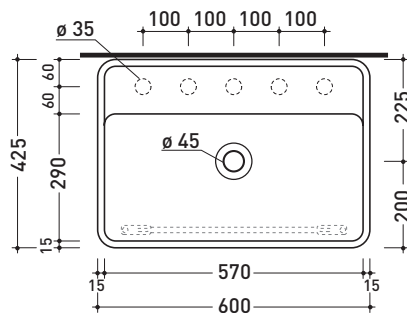

Dim. Imballo	Peso kg	Pz. Pallet n° -

vista zenitale / zenital view

portasciugamani PMW60
PMW60 towel holder

vista frontale / frontal view

sezione longitudinale / section

dimensioni in mm

OTTONE: finiture lucide

chromo

design **GIULIO CAPPELLINI**

2016

PMW60 per Miniwash 60 (MW60S)

Staffa portasciugamani in ottone per lavabi sospesi MINIWASH 60

Complementi: **Lavabi MINIWASH 60 sospeso** (MWL60+MWS - MW60S)
Rubinetti lavabo linea ONE - NOKÈ - SI - FOLD - X1
Accessori linea TWO - HOOP - NOKÈ - FOLD

Dim. Imballo	Peso kg	Pz. Pallet n° -

vista zenitale / zenital view

portasciugamani PMW60
PMW60 towel holder

sezione longitudinale / section

dimensioni in mm

OTTONE: finiture lucide

chromo