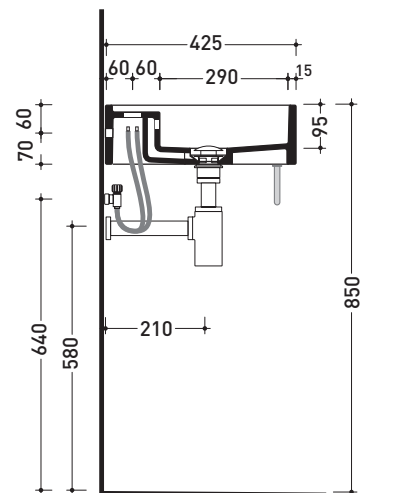

Dim. Imballo	Peso kg	Pz. Pallet n° -

vista zenitale / zenital view

portasciugamani PMW60
PMW60 towel holder

vista frontale / frontal view

sezione longitudinale / section

dimensioni in mm

OTTONE: finiture lucide

chromo

design **GIULIO CAPPELLINI**

2016

PMW60 per Miniwash 60 (MW60S)

Staffa portasciugamani in ottone per lavabi sospesi MINIWASH 60

Complementi: **Lavabi MINIWASH 60 sospeso** (MWL60+MWS - MW60S)
Rubinetti lavabo linea ONE - NOKÈ - SI - FOLD - X1
Accessori linea TWO - HOOP - NOKÈ - FOLD

Dim. Imballo	Peso kg	Pz. Pallet n° -

vista zenitale / zenital view

portasciugamani PMW60
PMW60 towel holder

sezione longitudinale / section

dimensioni in mm

OTTONE: finiture lucide

chromo