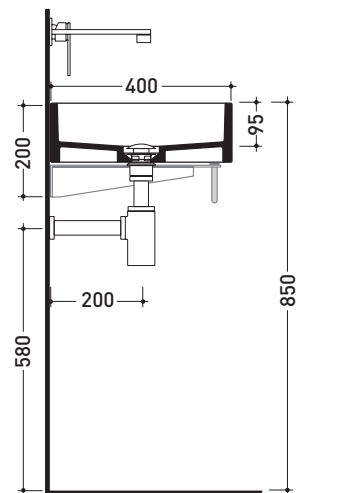

Dim. Imballo	Peso kg	Pz. Pallet n° -

vista zenitale / zenital view

portasciugamani PMW60
PMW60 towel holder

vista frontale / frontal view

sezione longitudinale / section

dimensioni in mm

OTTONE: finiture lucide

chromo

design **GIULIO CAPPELLINI**

2016

PMW60 per Miniwash 60 (MW60S)

Staffa portasciugamani in ottone per lavabi sospesi MINIWASH 60

Complementi: **Lavabi MINIWASH 60 sospeso** (MWL60+MWS - MW60S)
Rubinetti lavabo linea ONE - NOKÈ - SI - FOLD - X1
Accessori linea TWO - HOOP - NOKÈ - FOLD

Dim. Imballo	Peso kg	Pz. Pallet n° -

vista zenitale / zenital view

portasciugamani PMW60
PMW60 towel holder

sezione longitudinale / section

dimensioni in mm

OTTONE: finiture lucide

chromo