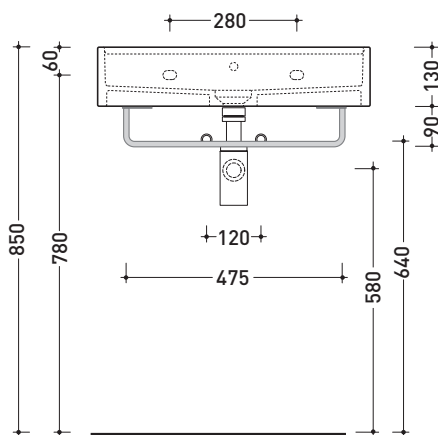

Dim. Imballo	Peso kg	Pz. Pallet n° -

vista zenitale / zenital view

portasciugamani PMW60
PMW60 towel holder

vista frontale / frontal view

sezione longitudinale / section

dimensioni in mm

OTTONE: finiture lucide

chromo

design **GIULIO CAPPELLINI**

2016

PMW60 per Miniwash 60 (MW60S)

Staffa portasciugamani in ottone per lavabi sospesi MINIWASH 60

Complementi: **Lavabi MINIWASH 60 sospeso** (MWL60+MWS - MW60S)
Rubinetti lavabo linea ONE - NOKÈ - SI - FOLD - X1
Accessori linea TWO - HOOP - NOKÈ - FOLD

Dim. Imballo	Peso kg	Pz. Pallet n° -

vista zenitale / zenital view

portasciugamani PMW60
PMW60 towel holder

sezione longitudinale / section

dimensioni in mm

OTTONE: finiture lucide

chromo