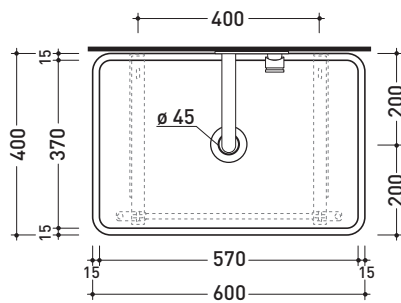

design **GIULIO CAPPELLINI**

2016

PMW60 per Miniwash 60 (MWL60+MWS)

Staffa portasciugamani in ottone per lavabi sospesi MINIWASH 60

Complementi: **Lavabi MINIWASH 60 sospeso** (MWL60+MWS - MW60S)
Rubinetti lavabo linea ONE - NOKÉ - SI - FOLD - X1
Accessori linea TWO - HOOP - NOKÉ - FOLD

Dim. Imballo	Peso kg	Pz. Pallet n° -

vista zenitale / zenital view

portasciugamani PMW60
PMW60 towel holder

vista frontale / frontal view

sezione longitudinale / section

dimensioni in mm

OTTONE: finiture lucide

Dim. Imballo	Peso kg	Pz. Pallet n° -

vista zenitale / zenital view

portasciugamani PMW60
PMW60 towel holder

sezione longitudinale / section

dimensioni in mm

OTTONE: finiture lucide

chromo