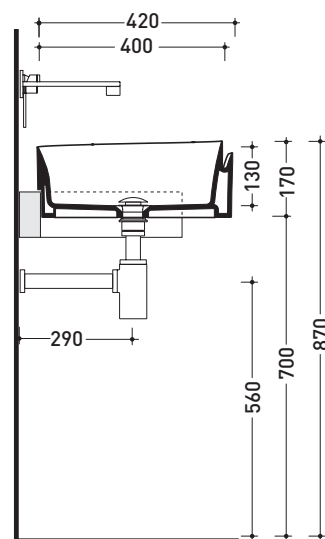

## RL56S Roll 56

Lavabo cm 56 semincasso

• SENZA TROPPOPIENO • SENZA PIANO RUBINETTERIA

Complementi: **Mensola Forty6** (F6RL56S)  
**Rubinetti lavabo linea:** ONE - NOKÈ - SI - FOLD - X1  
**Accessori linea:** TWO - HOOP - NOKÈ - FOLD

Dim. Imballo 56,5 x 43 x 18,5 cm | Peso 12,7 kg | Pz. Pallet n° 24

CE UNI EN 14688 - CL00 Dop-No14688

vista zenitale / zenital view

vista laterale / lateral view

vista frontale / frontal view

sezione longitudinale / section

dimensioni in mm

Le misure dimensionali riportate hanno una tolleranza del 2%

CERAMICA: finiture lucide

finiture opache