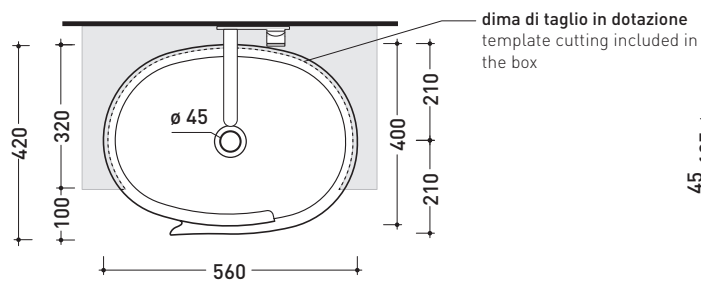

## RL56S Roll 56

Lavabo cm 56 semincasso

• SENZA TROPPOPIENO • SENZA PIANO RUBINETTERIA

Complementi: **Mensola Forty6** (F6RL56S)  
**Rubinetti lavabo linea:** ONE - NOKÈ - SI - FOLD - X1  
**Accessori linea:** TWO - HOOP - NOKÈ - FOLD

Dim. Imballo 56,5 x 43 x 18,5 cm | Peso 12,7 kg | Pz. Pallet n° 24

CE UNI EN 14688 - CL00 Dop-No14688

vista zenitale / zenital view

vista laterale / lateral view

vista frontale / frontal view

sezione longitudinale / section

dimensioni in mm

Le misure dimensionali riportate hanno una tolleranza del 2%

CERAMICA: finiture lucide

finiture opache