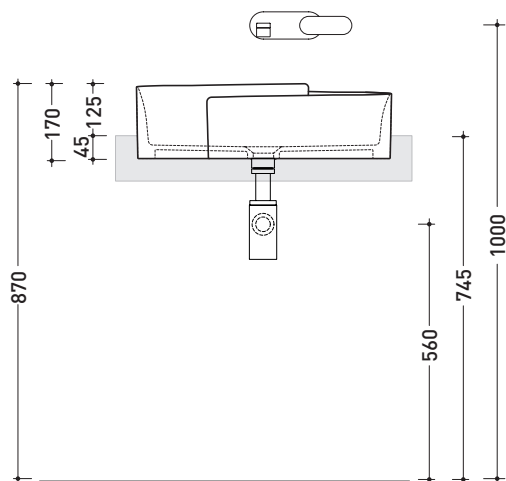

## RL56S Roll 56

Lavabo cm 56 semincasso

• SENZA TROPPOPIENO • SENZA PIANO RUBINETTERIA

Complementi: **Mensola Forty6** (F6RL56S)  
**Rubinetti lavabo linea:** ONE - NOKÈ - SI - FOLD - X1  
**Accessori linea:** TWO - HOOP - NOKÈ - FOLD

Dim. Imballo 56,5 x 43 x 18,5 cm | Peso 12,7 kg | Pz. Pallet n° 24

CE UNI EN 14688 - CL00 Dop-No14688

vista zenitale / zenital view

vista laterale / lateral view

vista frontale / frontal view

sezione longitudinale / section

dimensioni in mm

Le misure dimensionali riportate hanno una tolleranza del 2%

CERAMICA: finiture lucide

finiture opache