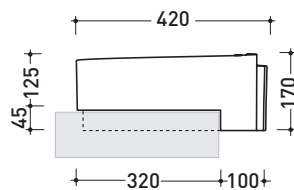

## RL56S Roll 56

Lavabo cm 56 semincasso

• SENZA TROPPOPIENO • SENZA PIANO RUBINETTERIA

Complementi: **Mensola Forty6** (F6RL56S)  
**Rubinetti lavabo linea:** ONE - NOKÈ - SI - FOLD - X1  
**Accessori linea:** TWO - HOOP - NOKÈ - FOLD

Dim. Imballo 56,5 x 43 x 18,5 cm | Peso 12,7 kg | Pz. Pallet n° 24

CE UNI EN 14688 - CL00 Dop-No14688

vista zenitale / zenital view

vista laterale / lateral view

vista frontale / frontal view

sezione longitudinale / section

dimensioni in mm

Le misure dimensionali riportate hanno una tolleranza del 2%

CERAMICA: finiture lucide

finiture opache