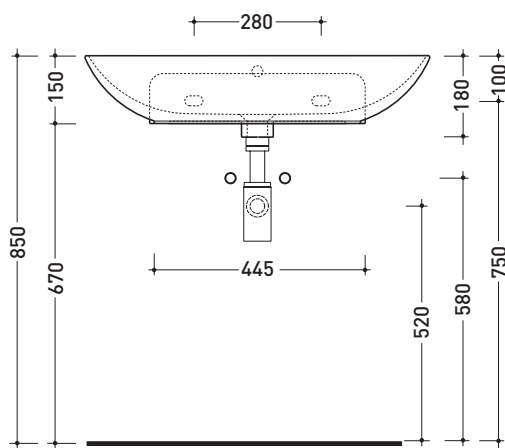

design LUDOVICA+ROBERTO PALOMBA

2017

ND75PR Nudaslim 75

Lavabo cm 75 da appoggio - sospeso con piano rubinetteria

• CON TROPPOPIENO • PREDISPOSTO TRE FORI RUBINETTO

Complementi: **Box basi portlavabo prof. 37**
Rubinetti lavabo linea ONE - NOKÈ - FOLD - X1
Accessori linea TWO - HOOP - NOKÈ - FOLD

Accessori tecnici: **Sifone cromo (SIFL/CR) - Sifone telescopico cromo (SIFL066)**
Piletta Stop & Go (PLSG)
Piletta Stop & Go in ceramica (PLCE)
Set 2 pezzi rubinetto filtro cromo (RF026)
Kit fissaggio parete (9002)

Dim. Imballo | Peso **16,5 kg** | Pz. Pallet n° **12**

CE UNI EN 14688 - CL20 Dop-No14688

vista zenitale / zenital view

vista zenitale / zenital view

vista frontale / frontal view

sezione longitudinale / section

dimensioni in mm

Le misure dimensionali riportate hanno una tolleranza del 2%

CERAMICA: finiture lucide

finiture opache