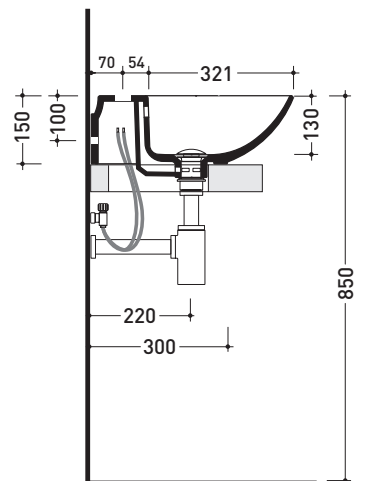

Accessori tecnici: **Sifone cromo (SIFL/CR) - Sifone telescopico cromo (SIFL066)**
Piletta Stop & Go (PLSG)
Piletta Stop & Go in ceramica (PLCE)
Set 2 pezzi rubinetto filtro cromo (RF026)
Kit fissaggio parete (9002)

Dim. Imballo | Peso **16,5 kg** | Pz. Pallet n° **12**

CE UNI EN 14688 - CL20 Dop-No14688

vista zenitale / zenital view

vista zenitale / zenital view

vista frontale / frontal view

sezione longitudinale / section

dimensioni in mm

Le misure dimensionali riportate hanno una tolleranza del 2%

CERAMICA: finiture lucide

finiture opache