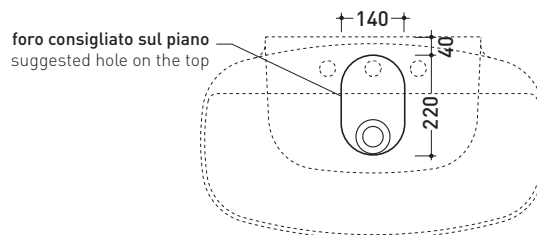

design LUDOVICA+ROBERTO PALOMBA

2017

ND75PR Nudaslim 75

Lavabo cm 75 da appoggio - sospeso con piano rubinetteria

• CON TROPPOPIENO • PREDISPOSTO TRE FORI RUBINETTO

Complementi: **Box basi portlavabo prof. 37**
Rubinetti lavabo linea ONE - NOKÈ - FOLD - X1
Accessori linea TWO - HOOP - NOKÈ - FOLD

Accessori tecnici: **Sifone cromo (SIFL/CR) - Sifone telescopico cromo (SIFL066)**
Piletta Stop & Go (PLSG)
Piletta Stop & Go in ceramica (PLCE)
Set 2 pezzi rubinetto filtro cromo (RF026)
Kit fissaggio parete (9002)

Dim. Imballo | Peso **16,5 kg** | Pz. Pallet n° **12**

CE UNI EN 14688 - CL20 Dop-No14688

vista zenitale / zenital view

vista zenitale / zenital view

vista frontale / frontal view

sezione longitudinale / section

dimensioni in mm

Le misure dimensionali riportate hanno una tolleranza del 2%

CERAMICA: finiture lucide

finiture opache