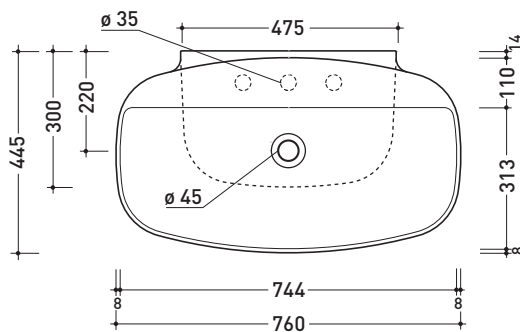

design LUDOVICA+ROBERTO PALOMBA

2017

ND75PR Nudaslim 75

Lavabo cm 75 da appoggio - sospeso con piano rubinetteria

• CON TROPPOPIENO • PREDISPOSTO TRE FORI RUBINETTO

Complementi: **Box basi portlavabo prof. 37**
Rubinetti lavabo linea ONE - NOKÈ - FOLD - X1
Accessori linea TWO - HOOP - NOKÈ - FOLD

Accessori tecnici: **Sifone cromo (SIFL/CR) - Sifone telescopico cromo (SIFL066)**
Piletta Stop & Go (PLSG)
Piletta Stop & Go in ceramica (PLCE)
Set 2 pezzi rubinetto filtro cromo (RF026)
Kit fissaggio parete (9002)

Dim. Imballo | Peso **16,5 kg** | Pz. Pallet n° **12**

CE UNI EN 14688 - CL20 Dop-No14688

vista zenitale / zenital view

vista zenitale / zenital view

vista frontale / frontal view

sezione longitudinale / section

dimensioni in mm

Le misure dimensionali riportate hanno una tolleranza del 2%

CERAMICA: finiture lucide

finiture opache