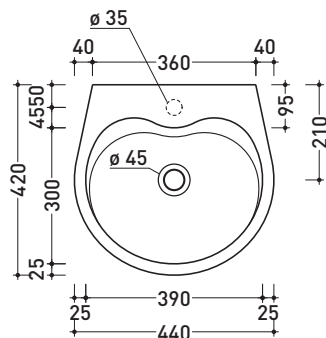

Dim. Imballo 61 x 19 x 51 cm | Peso 20 kg | Pz. Pallet n° 12

CE UNI EN 14688 - CL20 Dop-No14688

FINO AD ESAURIMENTO SCORTE

vista zenitale / zenital view

foro consigliato sul piano
suggested hole on the top

vista zenitale / zenital view

vista frontale / frontal view

sezione longitudinale / section

dimensioni in mm

Le misure dimensionali riportate hanno una tolleranza del 2%

CERAMICA: finiture lucide

finiture opache

Dim. Imballo **44 x 19 x 44 cm** | Peso **14,5 kg** | Pz. Pallet n° **30**

CE UNI EN 14688 - CL20 Dop-No14688

vista zenitale / zenital view

foro consigliato sul piano
suggested hole on the top

vista zenitale / zenital view

vista frontale / frontal view

sezione longitudinale / section

dimensioni in mm

Le misure dimensionali riportate hanno una tolleranza del 2%

CERAMICA: finiture lucide

finiture opache

bianco

latte