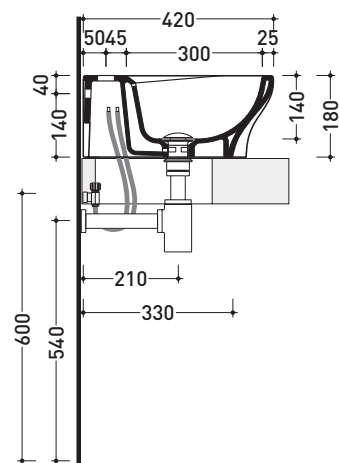

Dim. Imballo 61 x 19 x 51 cm | Peso 20 kg | Pz. Pallet n° 12

CE UNI EN 14688 - CL20 Dop-No14688

FINO AD ESAURIMENTO SCORTE

vista zenitale / zenital view

foro consigliato sul piano
suggested hole on the top

vista zenitale / zenital view

vista frontale / frontal view

sezione longitudinale / section

dimensioni in mm

Le misure dimensionali riportate hanno una tolleranza del 2%

CERAMICA: finiture lucide

finiture opache

Dim. Imballo **44 x 19 x 44 cm** | Peso **14,5 kg** | Pz. Pallet n° **30**

CE UNI EN 14688 - CL20 Dop-No14688

vista zenitale / zenital view

foro consigliato sul piano
suggested hole on the top

vista zenitale / zenital view

vista frontale / frontal view

sezione longitudinale / section

dimensioni in mm

Le misure dimensionali riportate hanno una tolleranza del 2%

CERAMICA: finiture lucide

finiture opache

bianco

latte