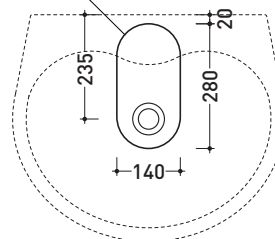

Dim. Imballo 61 x 19 x 51 cm | Peso 20 kg | Pz. Pallet n° 12

CE UNI EN 14688 - CL20 Dop-No14688

FINO AD ESAURIMENTO SCORTE

vista zenitale / zenital view

foro consigliato sul piano
suggested hole on the top

vista zenitale / zenital view

vista frontale / frontal view

sezione longitudinale / section

dimensioni in mm

Le misure dimensionali riportate hanno una tolleranza del 2%

CERAMICA: finiture lucide

finiture opache

Dim. Imballo **44 x 19 x 44 cm** | Peso **14,5 kg** | Pz. Pallet n° **30**

CE UNI EN 14688 - CL20 Dop-No14688

vista zenitale / zenital view

foro consigliato sul piano
suggested hole on the top

vista zenitale / zenital view

vista frontale / frontal view

sezione longitudinale / section

dimensioni in mm

Le misure dimensionali riportate hanno una tolleranza del 2%

CERAMICA: finiture lucide

finiture opache

bianco

latte