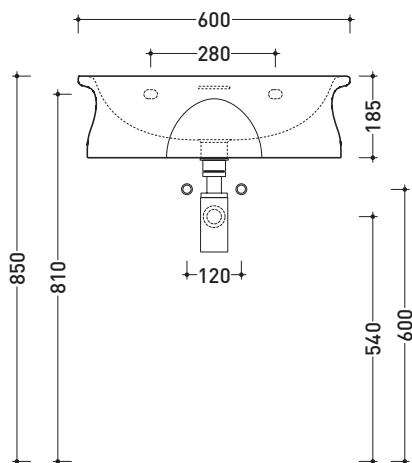

Dim. Imballo 61 x 19 x 51 cm | Peso 20 kg | Pz. Pallet n° 12

CE UNI EN 14688 - CL20 Dop-No14688

FINO AD ESAURIMENTO SCORTE

vista zenitale / zenital view

foro consigliato sul piano
suggested hole on the top

vista zenitale / zenital view

vista frontale / frontal view

sezione longitudinale / section

dimensioni in mm

Le misure dimensionali riportate hanno una tolleranza del 2%

CERAMICA: finiture lucide

finiture opache

Dim. Imballo **44 x 19 x 44 cm** | Peso **14,5 kg** | Pz. Pallet n° **30**

CE UNI EN 14688 - CL20 Dop-No14688

vista zenitale / zenital view

foro consigliato sul piano
suggested hole on the top

vista zenitale / zenital view

vista frontale / frontal view

sezione longitudinale / section

dimensioni in mm

Le misure dimensionali riportate hanno una tolleranza del 2%

CERAMICA: finiture lucide

finiture opache

bianco

latte