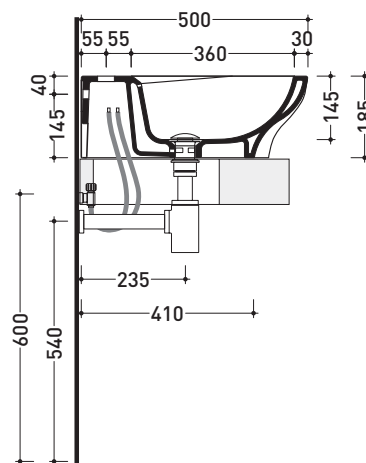

Dim. Imballo 61 x 19 x 51 cm | Peso 20 kg | Pz. Pallet n° 12

CE UNI EN 14688 - CL20 Dop-No14688

FINO AD ESAURIMENTO SCORTE

vista zenitale / zenital view

foro consigliato sul piano
suggested hole on the top

vista zenitale / zenital view

vista frontale / frontal view

sezione longitudinale / section

dimensioni in mm

Le misure dimensionali riportate hanno una tolleranza del 2%

CERAMICA: finiture lucide

finiture opache

Dim. Imballo **44 x 19 x 44 cm** | Peso **14,5 kg** | Pz. Pallet n° **30**

CE UNI EN 14688 - CL20 Dop-No14688

vista zenitale / zenital view

foro consigliato sul piano
suggested hole on the top

vista zenitale / zenital view

vista frontale / frontal view

sezione longitudinale / section

dimensioni in mm

Le misure dimensionali riportate hanno una tolleranza del 2%

CERAMICA: finiture lucide

finiture opache

bianco

latte