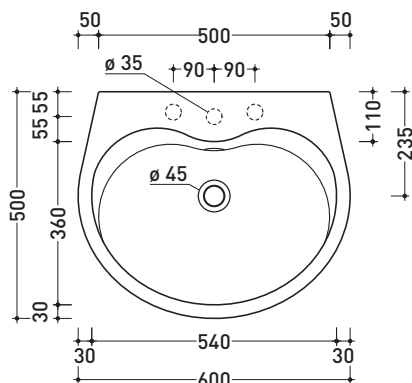

VD60L Void 60

Lavabo cm 60 da appoggio - sospeso

• CON TROPPOPIENO • PREDISPOSTO PER TRE FORI RUBINETTO

Complementi: **Mensola Forty6 (F6VD60)**
Mensola Solid (SLVD60)
Arredi BOX - prof. 50
Rubinetti lavabo linea: ONE - NOKÉ - FOLD - SI - X1
Accessori linea: TWO - HOOP - NOKÉ - FOLD

Dim. Imballo 61 x 19 x 51 cm | Peso 20 kg | Pz. Pallet n° 12

CE UNI EN 14688 - CL20 Dop-No14688

FINO AD ESAURIMENTO SCORTE

vista zenitale / zenital view

foro consigliato sul piano
suggested hole on the top

vista zenitale / zenital view

vista frontale / frontal view

sezione longitudinale / section

dimensioni in mm

Le misure dimensionali riportate hanno una tolleranza del 2%

CERAMICA: finiture lucide

finiture opache

vista frontale / frontal view

sezione longitudinale / section

dimensioni in mm

Le misure dimensionali riportate hanno una tolleranza del 2%

CERAMICA: finiture lucide

finiture opache

bianco

latte