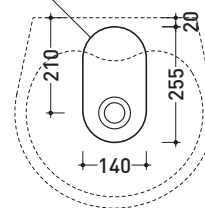

Dim. Imballo 61 x 19 x 51 cm | Peso 20 kg | Pz. Pallet n° 12

CE UNI EN 14688 - CL20 Dop-No14688

FINO AD ESAURIMENTO SCORTE

vista zenitale / zenital view

foro consigliato sul piano
suggested hole on the top

vista zenitale / zenital view

vista frontale / frontal view

sezione longitudinale / section

dimensioni in mm

Le misure dimensionali riportate hanno una tolleranza del 2%

CERAMICA: finiture lucide

finiture opache

Dim. Imballo **44 x 19 x 44 cm** | Peso **14,5 kg** | Pz. Pallet n° **30**

CE UNI EN 14688 - CL20 Dop-No14688

vista zenitale / zenital view

foro consigliato sul piano
suggested hole on the top

vista zenitale / zenital view

vista frontale / frontal view

sezione longitudinale / section

dimensioni in mm

Le misure dimensionali riportate hanno una tolleranza del 2%

CERAMICA: finiture lucide

finiture opache

bianco

latte