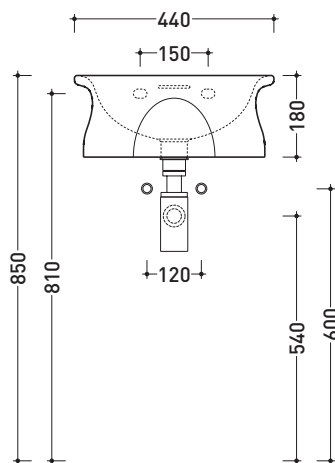

Dim. Imballo 61 x 19 x 51 cm | Peso 20 kg | Pz. Pallet n° 12

CE UNI EN 14688 - CL20 Dop-No14688

FINO AD ESAURIMENTO SCORTE

vista zenitale / zenital view

foro consigliato sul piano
suggested hole on the top

vista zenitale / zenital view

vista frontale / frontal view

sezione longitudinale / section

dimensioni in mm

Le misure dimensionali riportate hanno una tolleranza del 2%

CERAMICA: finiture lucide

finiture opache

Dim. Imballo **44 x 19 x 44 cm** | Peso **14,5 kg** | Pz. Pallet n° **30**

CE UNI EN 14688 - CL20 Dop-No14688

vista zenitale / zenital view

foro consigliato sul piano
suggested hole on the top

vista zenitale / zenital view

vista frontale / frontal view

sezione longitudinale / section

dimensioni in mm

Le misure dimensionali riportate hanno una tolleranza del 2%

CERAMICA: finiture lucide

finiture opache

bianco

latte