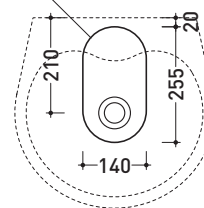

## VD44L Void 44

Lavabo cm 44 da appoggio - sospeso

• CON TROPPOPIENO • PREDISPOSTO PER RUBINETTO MONOFORO

Complementi: **Mensola Forty6 (F6VD44)**  
**Mensola Solid (SLVD44)**  
**Arredi BOX - prof. 37**  
**Rubinetti lavabo linea: ONE - NOKÉ - FOLD - SI - X1**  
**Accessori linea: TWO - HOOP - NOKÉ - FOLD**

Dim. Imballo **44 x 19 x 44 cm** | Peso **14,5 kg** | Pz. Pallet n° **30**

CE UNI EN 14688 - CL20 Dop-No14688

vista zenitale / zenital view

foro consigliato sul piano  
suggested hole on the top

vista zenitale / zenital view

vista frontale / frontal view

sezione longitudinale / section

dimensioni in mm

Le misure dimensionali riportate hanno una tolleranza del 2%

CERAMICA: finiture lucide

finiture opache

bianco

latte