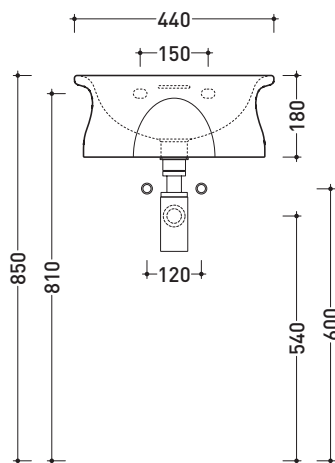

## VD44L Void 44

Lavabo cm 44 da appoggio - sospeso

• CON TROPPOPIENO • PREDISPOSTO PER RUBINETTO MONOFORO

Complementi: **Mensola Forty6 (F6VD44)**  
**Mensola Solid (SLVD44)**  
**Arredi BOX - prof. 37**  
**Rubinetti lavabo linea: ONE - NOKÉ - FOLD - SI - X1**  
**Accessori linea: TWO - HOOP - NOKÉ - FOLD**

Dim. Imballo **44 x 19 x 44 cm** | Peso **14,5 kg** | Pz. Pallet n° **30**

CE UNI EN 14688 - CL20 Dop-No14688

vista zenitale / zenital view

foro consigliato sul piano  
suggested hole on the top

vista zenitale / zenital view

vista frontale / frontal view

sezione longitudinale / section

dimensioni in mm

Le misure dimensionali riportate hanno una tolleranza del 2%

CERAMICA: finiture lucide

finiture opache

bianco

latte