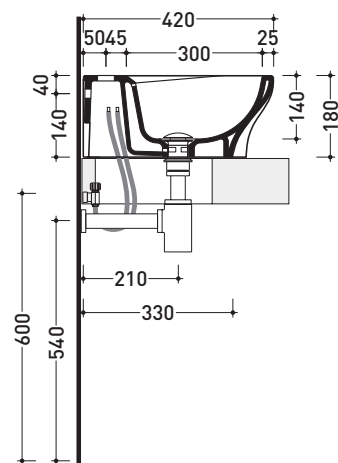

## VD44L Void 44

Lavabo cm 44 da appoggio - sospeso

• CON TROPPOPIENO • PREDISPOSTO PER RUBINETTO MONOFORO

Complementi: **Mensola Forty6 (F6VD44)**  
**Mensola Solid (SLVD44)**  
**Arredi BOX - prof. 37**  
**Rubinetti lavabo linea: ONE - NOKÉ - FOLD - SI - X1**  
**Accessori linea: TWO - HOOP - NOKÉ - FOLD**

Dim. Imballo **44 x 19 x 44 cm** | Peso **14,5 kg** | Pz. Pallet n° **30**

CE UNI EN 14688 - CL20 Dop-No14688

vista zenitale / zenital view

foro consigliato sul piano  
suggested hole on the top

vista zenitale / zenital view

vista frontale / frontal view

sezione longitudinale / section

dimensioni in mm

Le misure dimensionali riportate hanno una tolleranza del 2%

CERAMICA: finiture lucide

finiture opache

bianco

latte