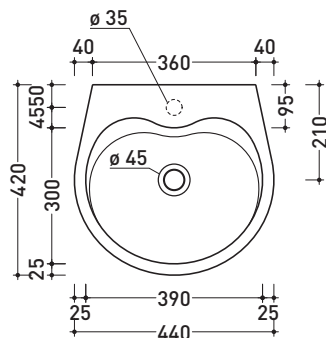

## VD44L Void 44

Lavabo cm 44 da appoggio - sospeso

• CON TROPPOPIENO • PREDISPOSTO PER RUBINETTO MONOFORO

Complementi: **Mensola Forty6 (F6VD44)**  
**Mensola Solid (SLVD44)**  
**Arredi BOX - prof. 37**  
**Rubinetti lavabo linea: ONE - NOKÉ - FOLD - SI - X1**  
**Accessori linea: TWO - HOOP - NOKÉ - FOLD**

Dim. Imballo **44 x 19 x 44 cm** | Peso **14,5 kg** | Pz. Pallet n° **30**

CE UNI EN 14688 - CL20 Dop-No14688

vista zenitale / zenital view

foro consigliato sul piano  
suggested hole on the top

vista zenitale / zenital view

vista frontale / frontal view

sezione longitudinale / section

dimensioni in mm

Le misure dimensionali riportate hanno una tolleranza del 2%

CERAMICA: finiture lucide

finiture opache

bianco

latte