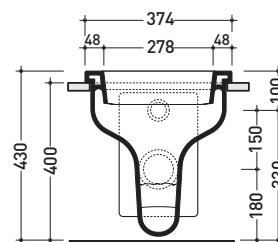

UNA/WC

Vaso semincasso con scarico S/P

[completo di connessione per scarico suolo art. TR39/CON e tubo di risciacquo]

Complementi: Coprivaso avvolgente in termoindurente (UNACW02)
 Mobili Una (UNA75WB - UNA135WB - UNA200WB - UNA240WB)
 Completo da toilet (UNAPF/R)
 Accessori linea TWO - HOOP - NOKÉ - FOLD

Dim. Imballo 52,5 x 37,5 x 44 cm | Peso 24 kg | Pz. Pallet n° 15

UNI EN 997 Dop-No997

FLAMINIA sconsiglia l'abbinamento di questo Wc con passo rapido/flussometro e cassette alte tradizionali.

vista zenitale / zenital view

vista laterale / lateral view

vista frontale / frontal view

sezione longitudinale / section

sezione trasversale / section

dimensioni in mm

Le misure dimensionali riportate hanno una tolleranza del 2%

CERAMICA: finiture lucide