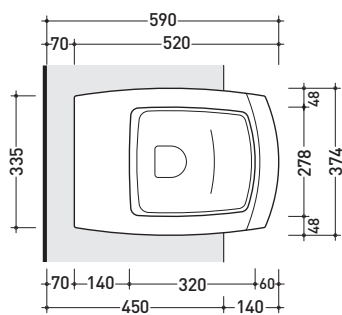

UNA/WC

Vaso semincasso con scarico S/P

[completo di connessione per scarico suolo art. TR39/CON e tubo di risciacquo]

Complementi: Coprivaso avvolgente in termoindurente (UNACW02)
 Mobili Una (UNA75WB - UNA135WB - UNA200WB - UNA240WB)
 Completo da toilet (UNAPF/R)
 Accessori linea TWO - HOOP - NOKÉ - FOLD

Dim. Imballo 52,5 x 37,5 x 44 cm | Peso 24 kg | Pz. Pallet n° 15

UNI EN 997 Dop-No997

FLAMINIA sconsiglia l'abbinamento di questo Wc con passo rapido/flussometro e cassette alte tradizionali.

vista zenitale / zenital view

vista laterale / lateral view

vista frontale / frontal view

sezione longitudinale / section

sezione trasversale / section

dimensioni in mm

Le misure dimensionali riportate hanno una tolleranza del 2%

CERAMICA: finiture lucide