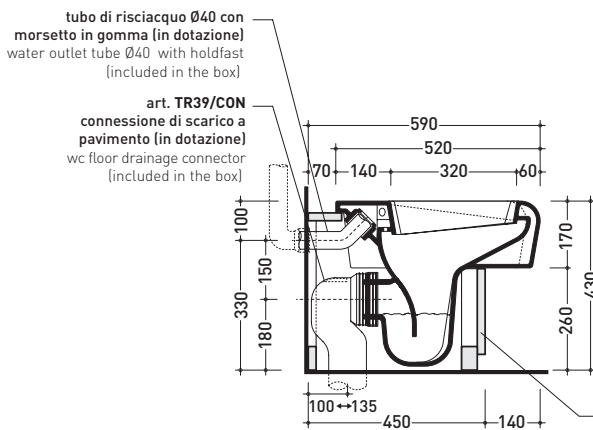

UNA/WC

Vaso semincasso con scarico S/P

[completo di connessione per scarico suolo art. TR39/CON e tubo di risciacquo]

Complementi: Coprivaso avvolgente in termoindurente (UNACW02)
 Mobili Una (UNA75WB - UNA135WB - UNA200WB - UNA240WB)
 Completo da toilet (UNAPF/R)
 Accessori linea TWO - HOOP - NOKÉ - FOLD

Dim. Imballo 52,5 x 37,5 x 44 cm | Peso 24 kg | Pz. Pallet n° 15

UNI EN 997 Dop-No997

FLAMINIA sconsiglia l'abbinamento di questo Wc con passo rapido/flussometro e cassette alte tradizionali.

vista zenitale / zenital view

vista laterale / lateral view

vista frontale / frontal view

sezione longitudinale / section

sezione trasversale / section

dimensioni in mm

Le misure dimensionali riportate hanno una tolleranza del 2%

CERAMICA: finiture lucide