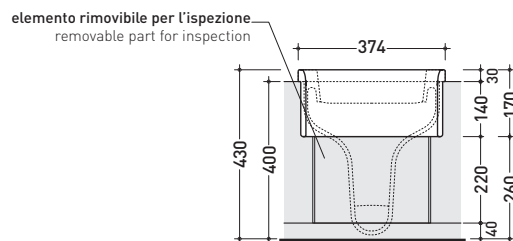

Dim. Imballo 52,5 x 37,5 x 44 cm | Peso 24 kg | Pz. Pallet n° 15

UNI EN 997 Dop-No997

FLAMINIA sconsiglia l'abbinamento di questo Wc con passo rapido/flussometro e cassette alte tradizionali.

vista zenitale / zenital view

vista laterale / lateral view

vista frontale / frontal view

sezione longitudinale / section

sezione trasversale / section

dimensioni in mm

Le misure dimensionali riportate hanno una tolleranza del 2%

CERAMICA: finiture lucide