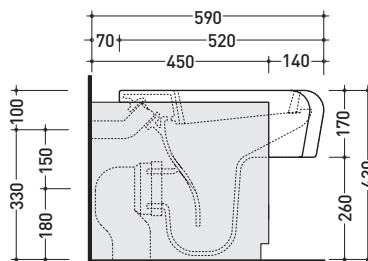

Dim. Imballo 52,5 x 37,5 x 44 cm | Peso 24 kg | Pz. Pallet n° 15

UNI EN 997 Dop-No997

FLAMINIA sconsiglia l'abbinamento di questo Wc con passo rapido/flussometro e cassette alte tradizionali.

vista zenitale / zenital view

vista laterale / lateral view

vista frontale / frontal view

sezione longitudinale / section

sezione trasversale / section

dimensioni in mm

Le misure dimensionali riportate hanno una tolleranza del 2%

CERAMICA: finiture lucide