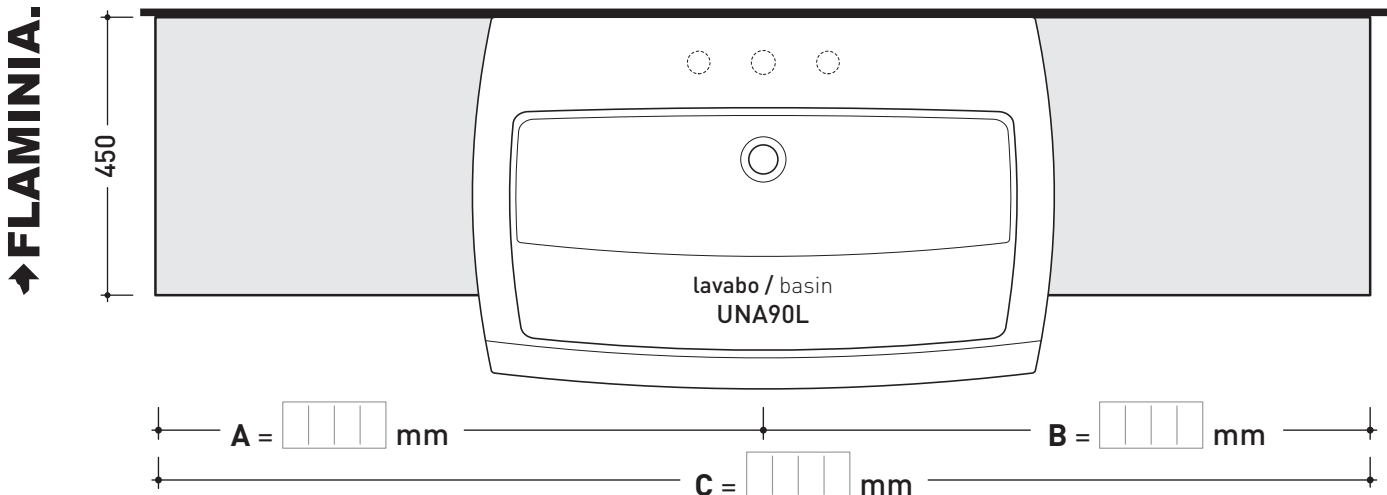

➔➔ **4** SCELTA MISURE / MEASURES

• **A** = misura interasse lavabo da sinistra / left distance of basin. • **C** = misura totale della mensola / total length of the shelf.
• **B** = misura interasse lavabo da destra / right distance of basin. • verificare sempre che / verify that: **A + B = C**.