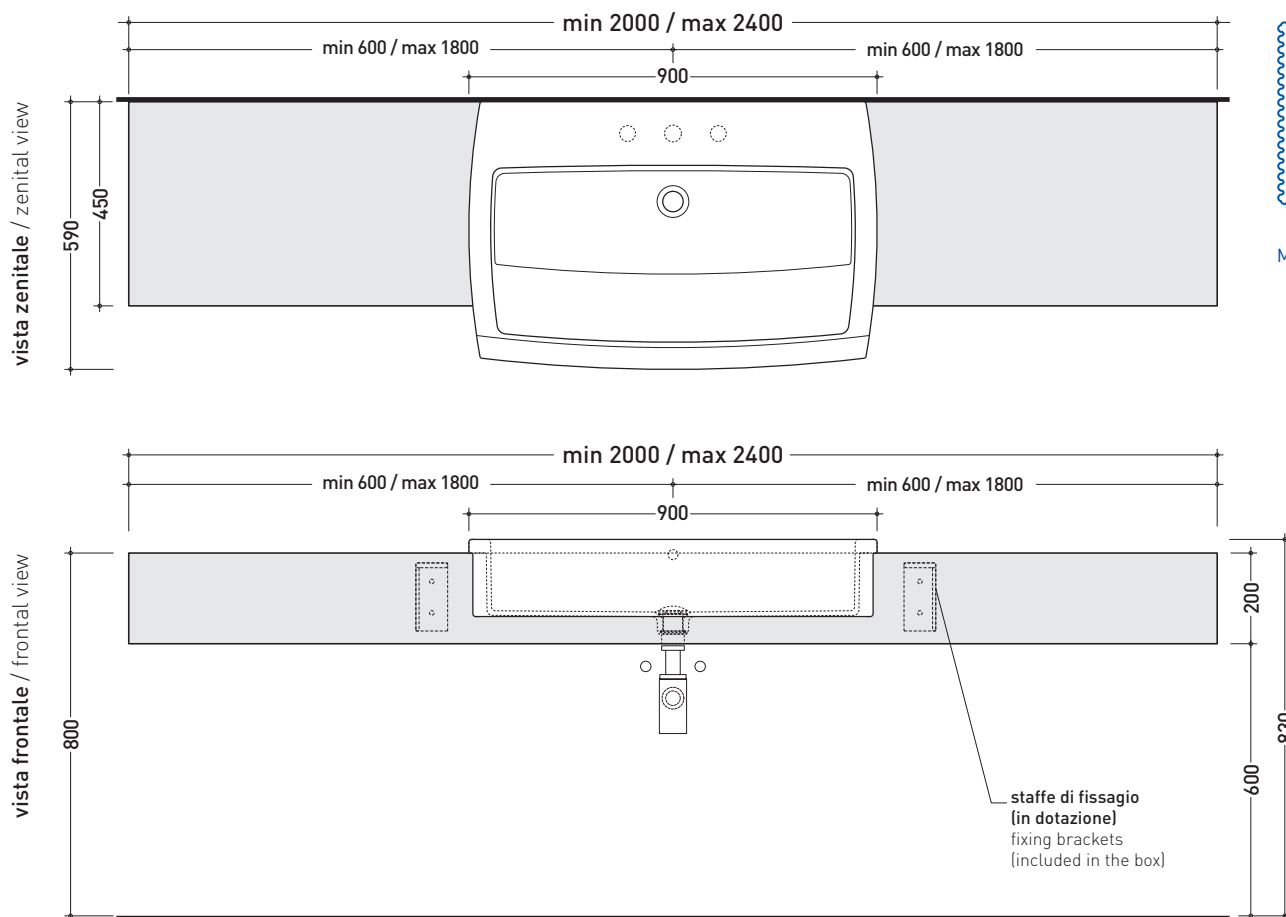

design ROMANO ADOLINI

2006

UNA90M2

Mensola da cm 200 a 240 x 45 x h 20 cm per lavabo UNA 75
(staffe di fissaggio incluse)

Complementi:

- Lavabo Una 90 semincasso (UNA90L)
- Rubinetti lavabo linea ONE - NOKÉ - FOLD - SI
- Accessori linea TWO - HOOP - NOKÉ - FOLD
- Specchi SIMPLE
- Specchi APP
- Specchi Make-Up (MKS100 - MKS50 - MKS501)
- Specchio Hot/Cold (SPHC)
- Specchio Left/Right (SPLR)
- Specchi Line (BASC20 - BASC30 - BASC40)

Su questo prodotto Flaminia non pratica fori rubinetteria

RIFERIMENTO
MODULO ORDINE
OBBLIGATORIO

dimensioni in mm

PIETRALUCE: finiture lucide

finiture opache

LEGNO: finiture

MODULO PER LA REALIZZAZIONE DELLE MENSOLE **UNA** PER ART. **UNA90L**

➔➔ **4** SCELTA MISURE / MEASURES

• **A** = misura interasse lavabo da sinistra / left distance of basin. • **C** = misura totale della mensola / total length of the shelf.
• **B** = misura interasse lavabo da destra / right distance of basin. • verificare sempre che / verify that: **A + B = C**.