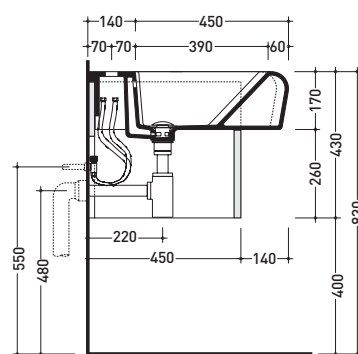

Dim. Imballo **76 x 20,5 x 61 cm** | Peso **30,7 kg** | Pz. Pallet n° **10**

CE UNI EN 14688 - CL20 Dop-No14688

vista zenitale / zenital view

vista frontale / frontal view

vista laterale / lateral view

sezione trasversale / section

sezione longitudinale / section

dimensioni in mm

Le misure dimensionali riportate hanno una tolleranza del 2%

CERAMICA: finiture lucide

finiture opache

bianco

nero

latte