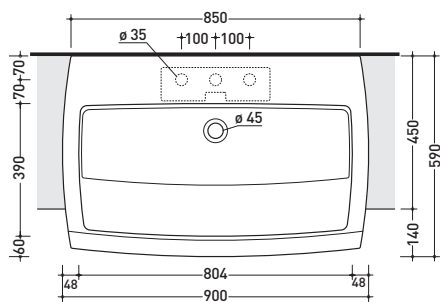

## UNA90L Una 90

Lavabo cm 90 semincasso

• CON TROPPOPIENO • PREDISPOSTO TRE FORI RUBINETTO

Complementi: **Mobili Una** (UNA90C1 - UNA90C2 - UNA90V1 - UNA90V2 - UNA90M1 - UNA90M2)  
**Rubinetti lavabo linea ONE** - NOKÉ - FOLD - SI - X1  
**Accessori linea TWO** - HOOP - NOKÉ - FOLD

Dim. Imballo **76 x 20,5 x 61 cm** | Peso **30,7 kg** | Pz. Pallet n° **10**

CE UNI EN 14688 - CL20 Dop-No14688

vista zenitale / zenital view

vista frontale / frontal view

vista laterale / lateral view

sezione trasversale / section

sezione longitudinale / section

dimensioni in mm

Le misure dimensionali riportate hanno una tolleranza del 2%

CERAMICA: finiture lucide

finiture opache

bianco

nero

latte