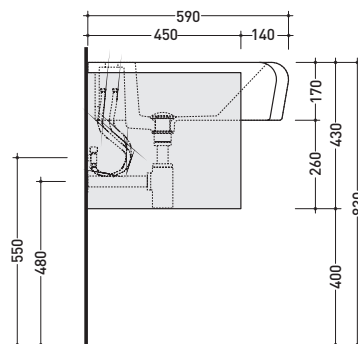

Dim. Imballo **76 x 20,5 x 61 cm** | Peso **30,7 kg** | Pz. Pallet n° **10**

CE UNI EN 14688 - CL20 Dop-No14688

vista zenitale / zenital view

vista frontale / frontal view

vista laterale / lateral view

sezione trasversale / section

sezione longitudinale / section

dimensioni in mm

Le misure dimensionali riportate hanno una tolleranza del 2%

CERAMICA: finiture lucide

finiture opache

bianco

nero

latte