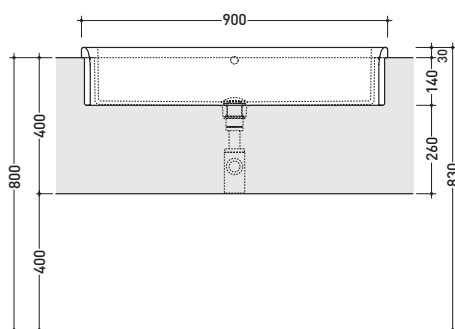

## UNA90L Una 90

Lavabo cm 90 semincasso

• CON TROPPOPIENO • PREDISPOSTO TRE FORI RUBINETTO

Complementi: **Mobili Una** (UNA90C1 - UNA90C2 - UNA90V1 - UNA90V2 - UNA90M1 - UNA90M2)  
**Rubinetti lavabo linea ONE** - NOKÉ - FOLD - SI - X1  
**Accessori linea TWO** - HOOP - NOKÉ - FOLD

Dim. Imballo **76 x 20,5 x 61 cm** | Peso **30,7 kg** | Pz. Pallet n° **10**

CE UNI EN 14688 - CL20 Dop-No14688

vista zenitale / zenital view

vista frontale / frontal view

vista laterale / lateral view

sezione trasversale / section

sezione longitudinale / section

dimensioni in mm

Le misure dimensionali riportate hanno una tolleranza del 2%

CERAMICA: finiture lucide

finiture opache

bianco

nero

latte