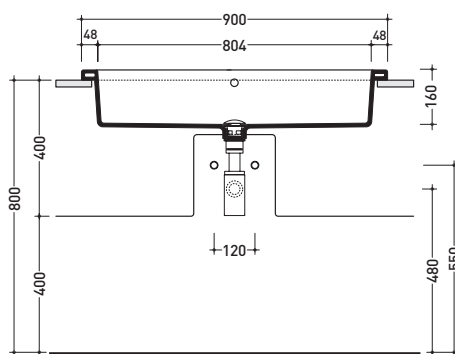

Dim. Imballo **76 x 20,5 x 61 cm** | Peso **30,7 kg** | Pz. Pallet n° **10**

CE UNI EN 14688 - CL20 Dop-No14688

vista zenitale / zenital view

vista frontale / frontal view

vista laterale / lateral view

sezione trasversale / section

sezione longitudinale / section

dimensioni in mm

Le misure dimensionali riportate hanno una tolleranza del 2%

CERAMICA: finiture lucide

finiture opache

bianco

nero

latte