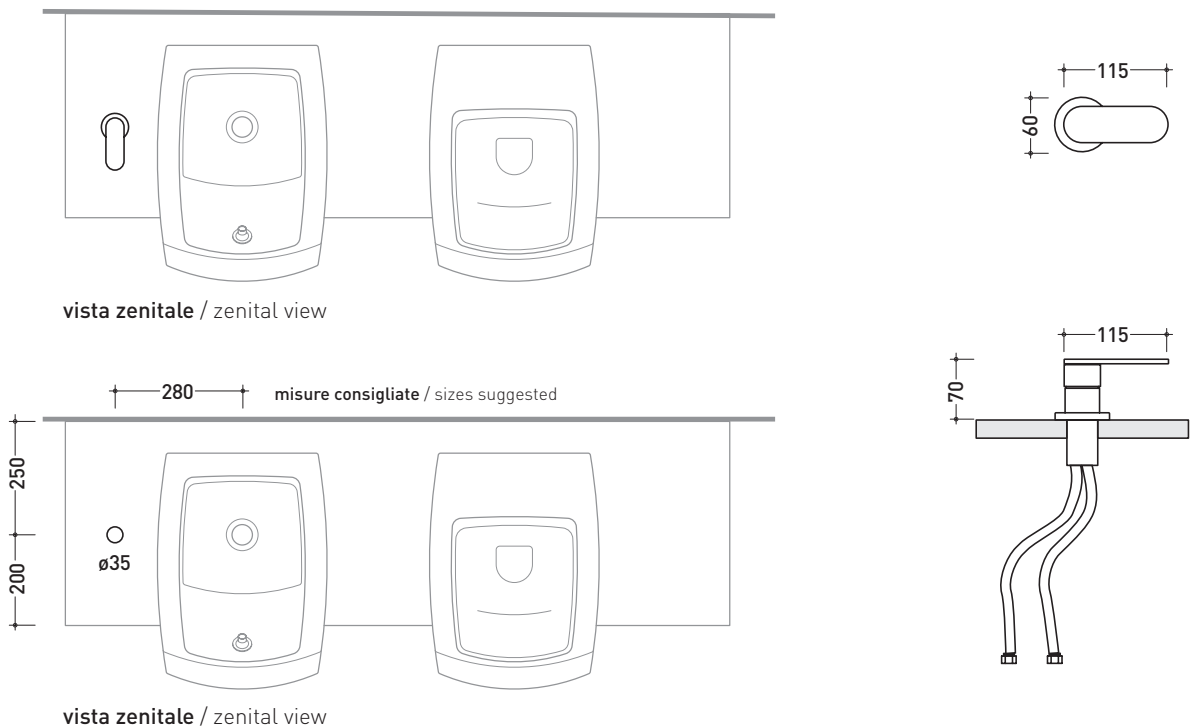

Una

design ROMANO ADOLINI

2006

UNA2560

Miscelatore monocomando da piano

Complementi: Accessori linea TWO - HOOP - NOKÉ - FOLD

Dim. Imballo 23 x 15 x 9 cm

Peso 1,2 kg

Pz. Pallet n° -

➔ FLAMINIA.

CE

dimensioni in mm

METALLO: finiture lucide

chromo

<http://www.ceramicaflaminia.it/it/products/325-una>

©ceramicaflaminiaspa - è vietata la copia, la pubblicazione e la riproduzione anche parziale se non autorizzata