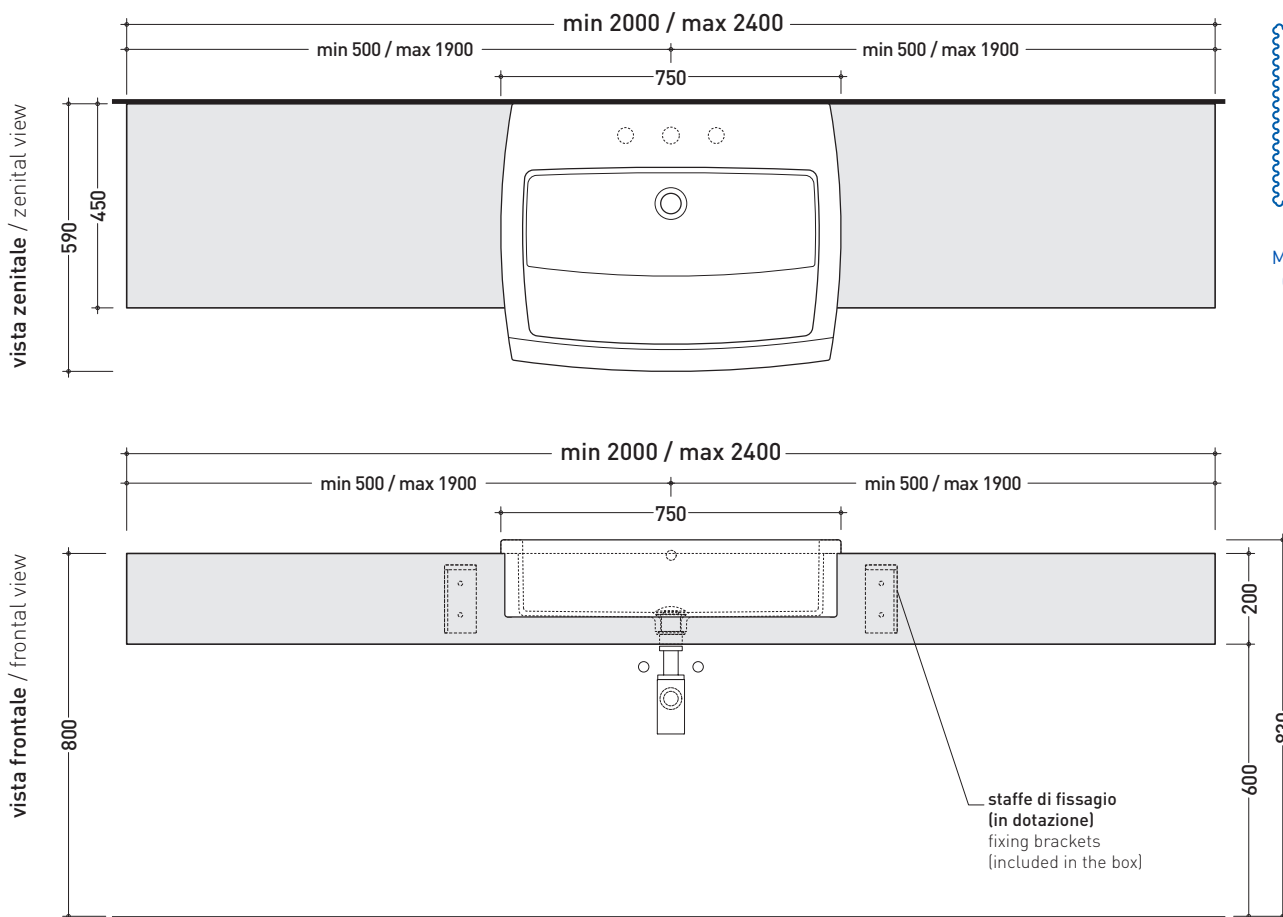

design ROMANO ADOLINI

2006

UNA75M2

Mensola da cm 200 a 240 x 45 x h 20 cm per lavabo UNA 75
(staffe di fissaggio incluse)

Complementi: Lavabo Una 75 semincasso (UNA75L)
 Rubinetti lavabo linea ONE - NOKÉ - FOLD - SI
 Accessori linea TWO - HOOP - NOKÉ - FOLD
 Specchi SIMPLE
 Specchi APP
 Specchi Make-Up (MKS100 - MKS50 - MKS501)
 Specchio Hot/Cold (SPHC)
 Specchio Left/Right (SPLR)
 Specchi Line (BASC20 - BASC30 - BASC40)

Su questo prodotto Flaminia non pratica fori rubinetteria

RIFERIMENTO
MODULO ORDINE
OBBLIGATORIO

dimensioni in mm

PIETRALUCE: finiture lucide

finiture opache

LEGGNO: finiture

<http://www.ceramicaflaminia.it/it/products/325-una>

➔➔ **4** SCELTA MISURE / MEASURES

• **A** = misura interasse lavabo da sinistra / left distance of basin. • **C** = misura totale della mensola / total length of the shelf.
• **B** = misura interasse lavabo da destra / right distance of basin. • verificare sempre che / verify that: **A + B = C**.