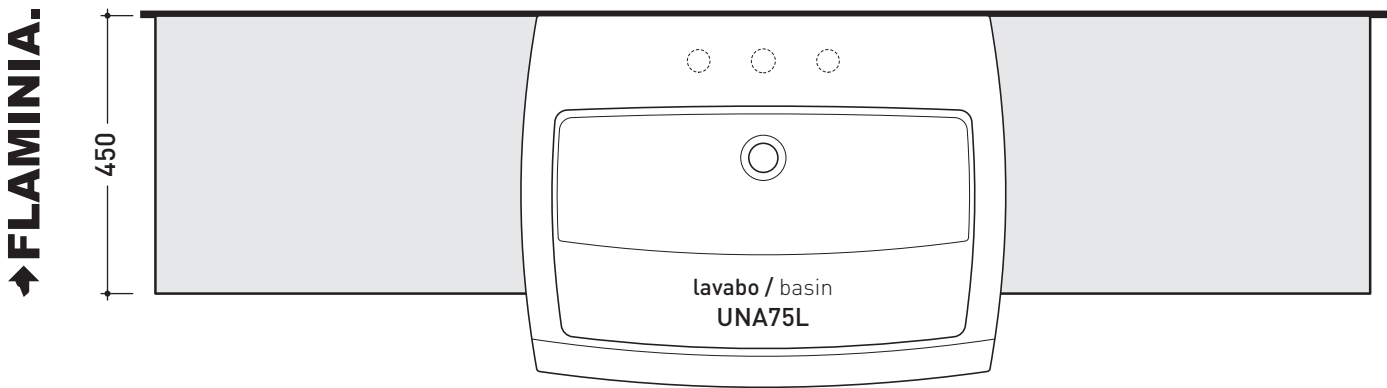

- art. **UNA75M1**
mensola / shelf da / from **100 a** / to **200 cm**
- art. **UNA75M2**
mensola / shelf da / from **200 a** / to **240 cm**

➔➔ **3** SCELTA MATERIALE / MATERIAL SELECTION

- PIETRALUCE**
- | | |
|--|---|
| <input type="checkbox"/> bianco - white | <input type="checkbox"/> sabbia - sand |
| <input type="checkbox"/> grigio - grey | <input type="checkbox"/> rosso cuoio - red |
| <input type="checkbox"/> beige - beige | <input type="checkbox"/> argilla - argilla |
| <input type="checkbox"/> nero - black | <input type="checkbox"/> latte - milky white |
| <input type="checkbox"/> blu ultram. - marine blue | <input type="checkbox"/> gr. lava - lava grey |
| <input type="checkbox"/> grafite - graphite | |

➔➔ **4** SCELTA MISURE / MEASURES

• **A** = misura interasse lavabo da sinistra / left distance of basin. • **C** = misura totale della mensola / total length of the shelf.
• **B** = misura interasse lavabo da destra / right distance of basin. • verificare sempre che / verify that: **A + B = C**.