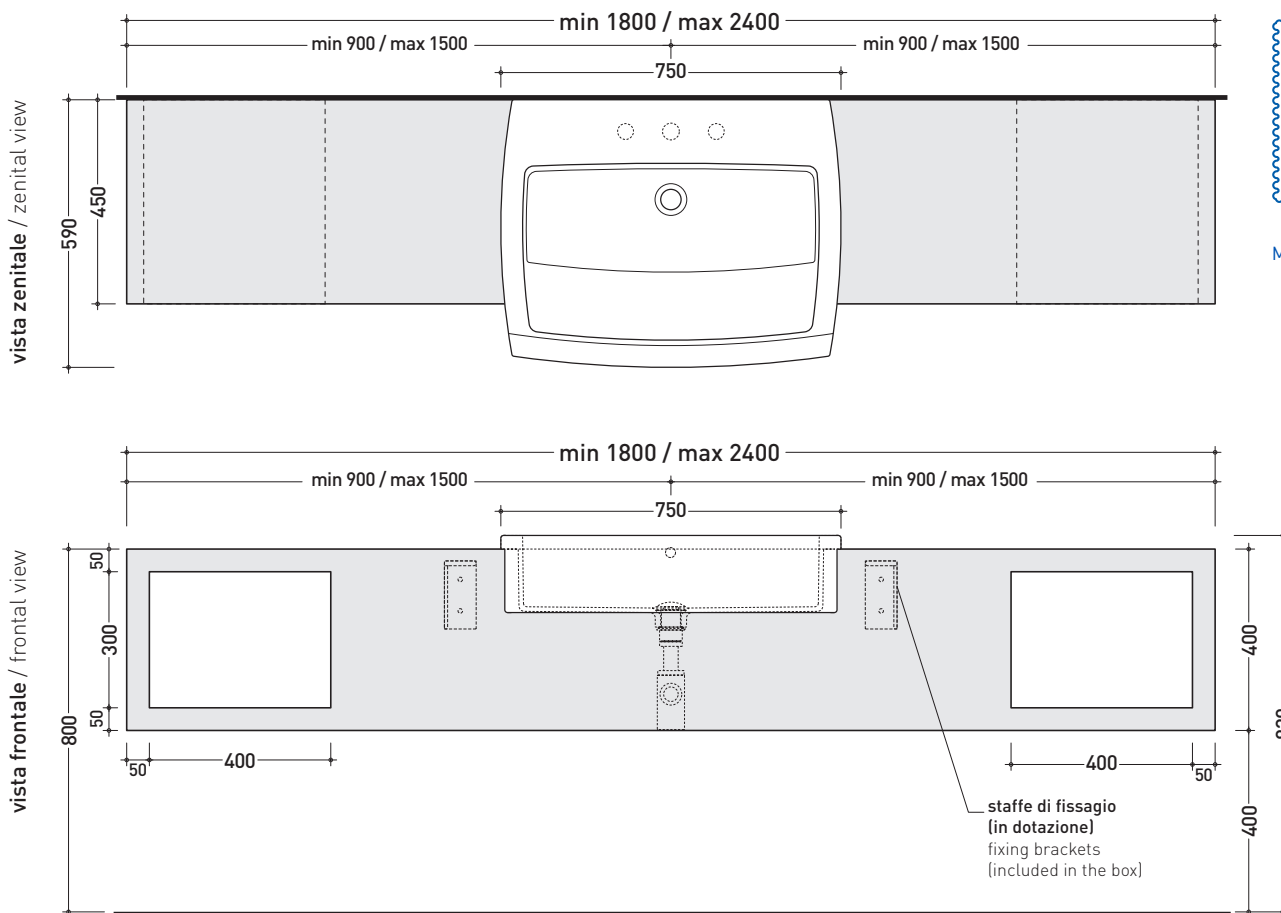

design ROMANO ADOLINI

2006

UNA75V2

Mobile da cm 180 a 240 x 45 x h 40 con due vani portaoggetti per lavabo UNA 75 (staffe di fissaggio incluse)

Complementi: Lavabo Una 75 semincasso (UNA75L)
 Rubinetti lavabo linea ONE - NOKÉ - FOLD - SI
 Accessori linea TWO - HOOP - NOKÉ - FOLD
 Specchi SIMPLE
 Specchi APP
 Specchi Make-Up (MKS100 - MKS50 - MKS501)
 Specchio Hot/Cold (SPHC)
 Specchio Left/Right (SPLR)
 Specchi Line (BASC20 - BASC30 - BASC40)

Su questo prodotto Flaminia non pratica fori rubinetteria

RIFERIMENTO
 MODULO ORDINE
 OBBLIGATORIO

dimensioni in mm

PIETRALUCE: finiture lucide

finiture opache

LEGNO: finiture

MODULO PER LA REALIZZAZIONE DEL MOBILE **UNA** CON 2 VANI PER ART. UNA75L / UNA90L

FINITURE LEGNO / WOOD FINISHES

- rovere moro - dark oak
- rovere sbiancato - light oak

➔➔ **4**

SCelta MISURE / MEASURES

UNA75V2 min 900 / max 1500 mm min 900 / max 1500 mm

UNA90V2 min 1000 / max 1400 mm min 1000 / max 1400 mm

- **A** = misura interasse lavabo da sinistra / left distance of basin.
- **B** = misura interasse lavabo da destra / right distance of basin.
- **C** = misura totale del mobile / total length of the case.
- verificare sempre che / verify that: **A + B = C**.