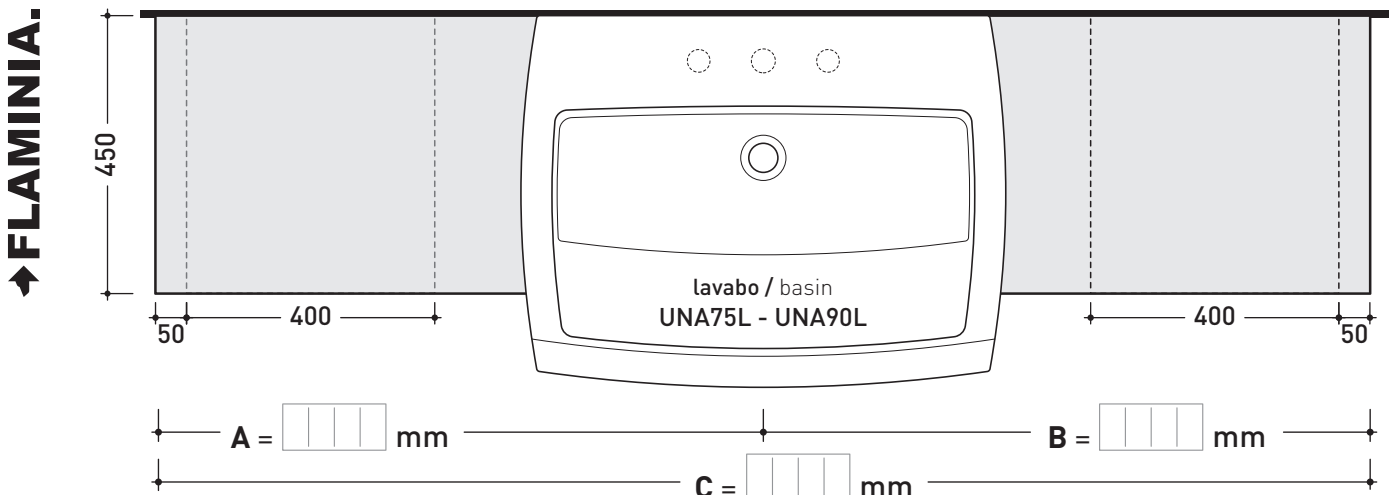

FINITURE LEGNO / WOOD FINISHES

- rovere moro - dark oak
- rovere sbiancato - light oak

➔➔ **4**

SCelta MISURE / MEASURES

UNA75V2 min 900 / max 1500 mm min 900 / max 1500 mm

UNA90V2 min 1000 / max 1400 mm min 1000 / max 1400 mm

- **A** = misura interasse lavabo da sinistra / left distance of basin.
- **B** = misura interasse lavabo da destra / right distance of basin.
- **C** = misura totale del mobile / total length of the case.
- verificare sempre che / verify that: **A + B = C**.