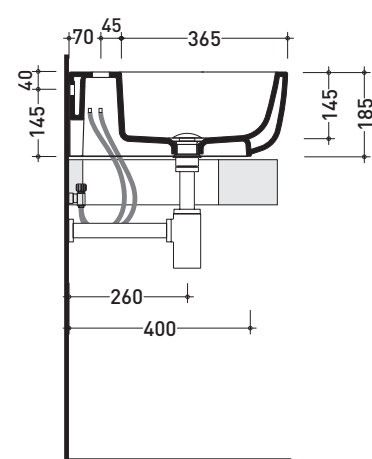

Dim. Imballo 101 x 19 x 50,5 cm | Peso 35,5 kg | Pz. Pallet n° 10

CE UNI EN 14688 - CL00 Dop-No14688

vista zenitale / zenital view

vista frontale / frontal view

foro consigliato sul piano
suggested hole on the top

vista zenitale / zenital view

sezione longitudinale / section

dimensioni in mm

Le misure dimensionali riportate hanno una tolleranza del 2%

CERAMICA: finiture lucide

bianco nero

finiture opache

latte grafite grigio lava