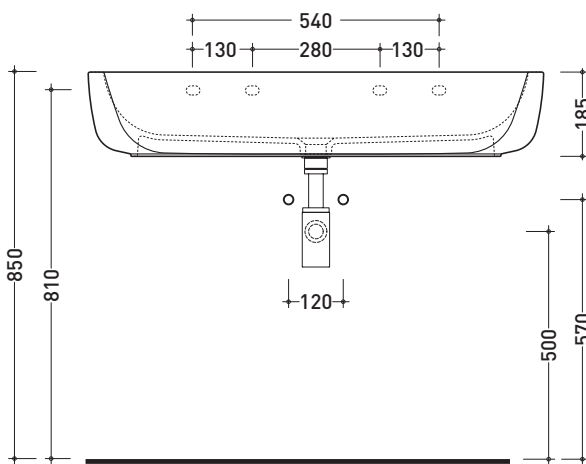

MN100L Monò 100

Lavabo cm 100 da appoggio - sospeso

• SENZA TROPPOPIENO • PREDISPOSTO SETTE FORI RUBINETTO

Complementi: **Mensola Forty6** (F6MN100)
Mensola Solid (SLMN100)
Panca Compono System (CSM90 - CSP135L)
Arredi BOX - prof. 50
Rubinetto lavabo linea ONE - NOKÉ - FOLD - SI - X1
Accessori linea TWO - HOOP - NOKÉ - FOLD

Accessori tecnici: **Sifone cromo** (SIFL/CR) - **Sifone telescopico cromo** (SIFL066)
Piletta Stop & Go (PLSG)
Piletta Stop & Go in ceramica (PLCE)
Set 2 pezzi rubinetto filtro cromo (RF026)
Kit fissaggio parete (9002)

Dim. Imballo 101 x 19 x 50,5 cm | Peso 35,5 kg | Pz. Pallet n° 10

CE UNI EN 14688 - CL00 Dop-No14688

vista zenitale / zenital view

vista frontale / frontal view

foro consigliato sul piano
suggested hole on the top

vista zenitale / zenital view

sezione longitudinale / section

dimensioni in mm

Le misure dimensionali riportate hanno una tolleranza del 2%

CERAMICA: finiture lucide

bianco nero

finiture opache

latte grafite grigio lava