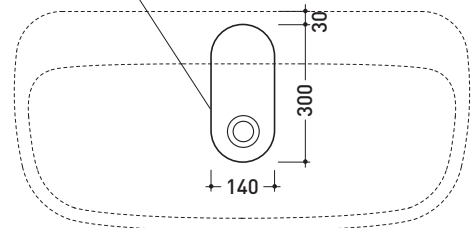

Dim. Imballo 101 x 19 x 50,5 cm | Peso 35,5 kg | Pz. Pallet n° 10

CE UNI EN 14688 - CL00 Dop-No14688

vista zenitale / zenital view

vista frontale / frontal view

foro consigliato sul piano
suggested hole on the top

vista zenitale / zenital view

sezione longitudinale / section

dimensioni in mm

Le misure dimensionali riportate hanno una tolleranza del 2%

CERAMICA: finiture lucide

bianco nero

finiture opache

latte grafite grigio lava