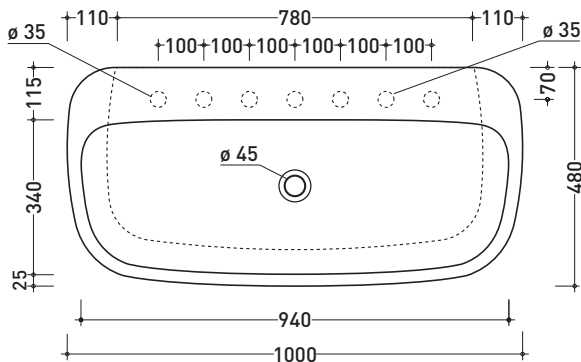

MN100L Monò 100

Lavabo cm 100 da appoggio - sospeso

• SENZA TROPPOPIENO • PREDISPOSTO SETTE FORI RUBINETTO

Complementi: **Mensola Forty6** (F6MN100)
Mensola Solid (SLMN100)
Panca Compono System (CSM90 - CSP135L)
Arredi BOX - prof. 50
Rubinetto lavabo linea ONE - NOKÉ - FOLD - SI - X1
Accessori linea TWO - HOOP - NOKÉ - FOLD

Accessori tecnici: **Sifone cromo** (SIFL/CR) - **Sifone telescopico cromo** (SIFL066)
Piletta Stop & Go (PLSG)
Piletta Stop & Go in ceramica (PLCE)
Set 2 pezzi rubinetto filtro cromo (RF026)
Kit fissaggio parete (9002)

Dim. Imballo 101 x 19 x 50,5 cm | Peso 35,5 kg | Pz. Pallet n° 10

CE UNI EN 14688 - CL00 Dop-No14688

vista zenitale / zenital view

vista frontale / frontal view

foro consigliato sul piano
suggested hole on the top

vista zenitale / zenital view

sezione longitudinale / section

dimensioni in mm

Le misure dimensionali riportate hanno una tolleranza del 2%

CERAMICA: finiture lucide

bianco nero

finiture opache

latte grafite grigio lava