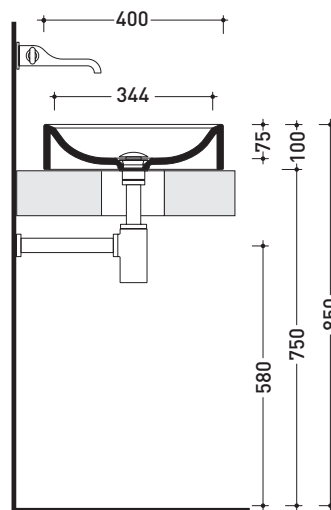

CE UNI EN 14688 - CL00 Dop-No14688

vista zenitale / zenital view

foro consigliato
sul piano Ø140
suggested hole
on the top Ø140

vista zenitale / zenital view

vista frontale / frontal view

sezione longitudinale / section

dimensioni in mm

Le misure dimensionali riportate hanno una tolleranza del 2%

CERAMICA: finiture lucide

bianco nero

finiture opache

latte grafite grigio lava