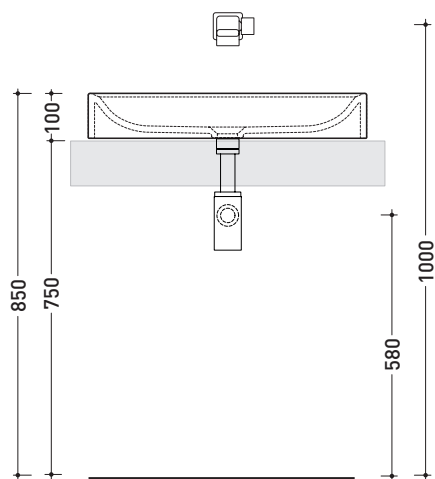

Accessori tecnici: **Sifone cromo (SIFL/CR) - Sifone telescopico cromo (SIFL066)**
Piletta Stop & Go (PLSG)
Piletta Stop & Go in ceramica (PLCE)
Set 2 pezzi rubinetto filtro cromo (RF026)

Dim. Imballo | Peso **kg 13** | Pz. Pallet n° **24**

CE UNI EN 14688 - CL00 Dop-No14688

vista zenitale / zenital view

foro consigliato
sul piano Ø140
suggested hole
on the top Ø140

vista zenitale / zenital view

vista frontale / frontal view

sezione longitudinale / section

dimensioni in mm

Le misure dimensionali riportate hanno una tolleranza del 2%

CERAMICA: finiture lucide

bianco nero

finiture opache

latte grafite grigio lava