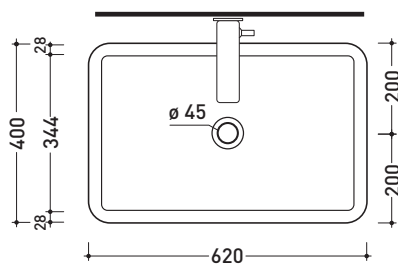

design **PATRICK NORGUET**

2013

NL62A Nile 62

Lavabo cm 62 da appoggio

•SENZA TROPPOPIENO

Complementi: **Mensola Forty6 (F6NL)**
Mensola Solid (SLNL)
Arredi BOX - prof. 50
Rubinetti lavabo linea ONE - NOKÉ - FOLD - SI - X1
Accessori linea TWO - HOOP - NOKÉ - FOLD

Accessori tecnici: **Sifone cromo (SIFL/CR) - Sifone telescopico cromo (SIFL066)**
Piletta Stop & Go (PLSG)
Piletta Stop & Go in ceramica (PLCE)
Set 2 pezzi rubinetto filtro cromo (RF026)

Dim. Imballo | Peso **kg 13** | Pz. Pallet n° **24**

CE UNI EN 14688 - CL00 Dop-No14688

vista zenitale / zenital view

foro consigliato
sul piano Ø140
suggested hole
on the top Ø140

vista zenitale / zenital view

vista frontale / frontal view

sezione longitudinale / section

dimensioni in mm

Le misure dimensionali riportate hanno una tolleranza del 2%

CERAMICA: finiture lucide

bianco nero

finiture opache

latte grafite grigio lava