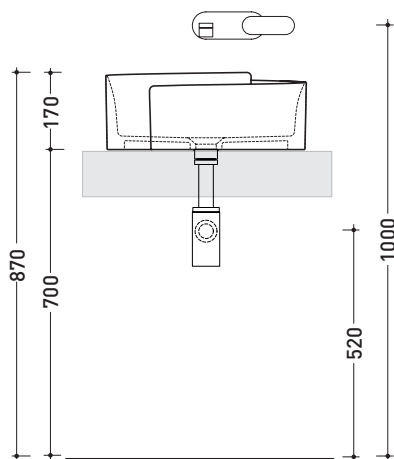

design **NENDO**

2010

RL44L Roll 44

Lavabo cm 44 da appoggio

•SENZA TROPPOPIENO •SENZA PIANO RUBINETTERIA

Complementi: **Mensola Forty6** (F6RL44)
Mensola Solid (SLRL44)
Arredi BOX - prof. 50
Rubinetti lavabo linea: ONE - NOKÈ - SI - FOLD - X1
Accessori linea: TWO - HOOP - NOKÈ - FOLD

Accessori tecnici: **Sifone cromo** (SIFL/CR) - **Sifone telescopico cromo** (SIFL066)
Piletta Stop & Go (PLSG)
Piletta Stop & Go in ceramica (PLCE)
Set 2 pezzi rubinetto filtro cromo (RF026)

Dim. Imballo **44 x 44 x 18,5 cm** | Peso **12,5 kg** | Pz. Pallet n° **30**

CE UNI EN 14688 - CL00 Dop-No14688

vista zenitale / zenital view

foro consigliato
sul piano Ø140
suggested hole
on the top Ø140

vista zenitale / zenital view

vista frontale / frontal view

sezione longitudinale / section

dimensioni in mm

Le misure dimensionali riportate hanno una tolleranza del 2%

CERAMICA: finiture lucide

finiture opache