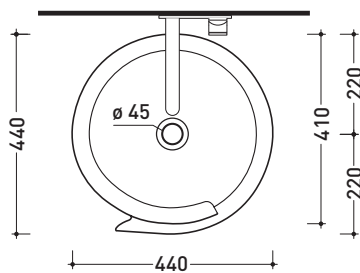

design **NENDO**

2010

RL44L Roll 44

Lavabo cm 44 da appoggio

•SENZA TROPPOPIENO •SENZA PIANO RUBINETTERIA

Complementi: **Mensola Forty6** (F6RL44)
Mensola Solid (SLRL44)
Arredi BOX - prof. 50
Rubinetti lavabo linea: ONE - NOKÈ - SI - FOLD - X1
Accessori linea: TWO - HOOP - NOKÈ - FOLD

Accessori tecnici: **Sifone cromo** (SIFL/CR) - **Sifone telescopico cromo** (SIFL066)
Piletta Stop & Go (PLSG)
Piletta Stop & Go in ceramica (PLCE)
Set 2 pezzi rubinetto filtro cromo (RF026)

Dim. Imballo **44 x 44 x 18,5 cm** | Peso **12,5 kg** | Pz. Pallet n° **30**

CE UNI EN 14688 - CL00 Dop-No14688

vista zenitale / zenital view

foro consigliato
sul piano Ø140
suggested hole
on the top Ø140

vista zenitale / zenital view

vista frontale / frontal view

sezione longitudinale / section

dimensioni in mm

Le misure dimensionali riportate hanno una tolleranza del 2%

CERAMICA: finiture lucide

finiture opache