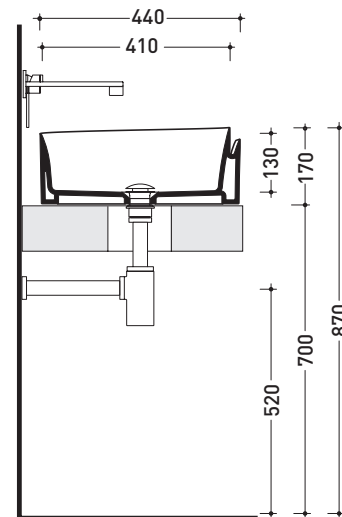

design **NENDO**

2010

RL44L Roll 44

Lavabo cm 44 da appoggio

•SENZA TROPPOPIENO •SENZA PIANO RUBINETTERIA

Complementi: **Mensola Forty6** (F6RL44)
Mensola Solid (SLRL44)
Arredi BOX - prof. 50
Rubinetti lavabo linea: ONE - NOKÈ - SI - FOLD - X1
Accessori linea: TWO - HOOP - NOKÈ - FOLD

Accessori tecnici: **Sifone cromo** (SIFL/CR) - **Sifone telescopico cromo** (SIFL066)
Piletta Stop & Go (PLSG)
Piletta Stop & Go in ceramica (PLCE)
Set 2 pezzi rubinetto filtro cromo (RF026)

Dim. Imballo **44 x 44 x 18,5 cm** | Peso **12,5 kg** | Pz. Pallet n° **30**

CE UNI EN 14688 - CL00 Dop-No14688

vista zenitale / zenital view

foro consigliato
sul piano Ø140
suggested hole
on the top Ø140

vista zenitale / zenital view

vista frontale / frontal view

sezione longitudinale / section

dimensioni in mm

Le misure dimensionali riportate hanno una tolleranza del 2%

CERAMICA: finiture lucide

finiture opache