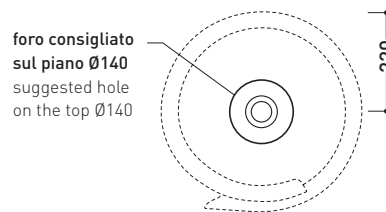

design **NENDO**

2010

RL44L Roll 44

Lavabo cm 44 da appoggio

•SENZA TROPPOPIENO •SENZA PIANO RUBINETTERIA

Complementi: **Mensola Forty6** (F6RL44)
Mensola Solid (SLRL44)
Arredi BOX - prof. 50
Rubinetti lavabo linea: ONE - NOKÈ - SI - FOLD - X1
Accessori linea: TWO - HOOP - NOKÈ - FOLD

Accessori tecnici: **Sifone cromo** (SIFL/CR) - **Sifone telescopico cromo** (SIFL066)
Piletta Stop & Go (PLSG)
Piletta Stop & Go in ceramica (PLCE)
Set 2 pezzi rubinetto filtro cromo (RF026)

Dim. Imballo **44 x 44 x 18,5 cm** | Peso **12,5 kg** | Pz. Pallet n° **30**

CE UNI EN 14688 - CL00 Dop-No14688

vista zenitale / zenital view

foro consigliato
sul piano Ø140
suggested hole
on the top Ø140

vista zenitale / zenital view

vista frontale / frontal view

sezione longitudinale / section

dimensioni in mm

Le misure dimensionali riportate hanno una tolleranza del 2%

CERAMICA: finiture lucide

finiture opache