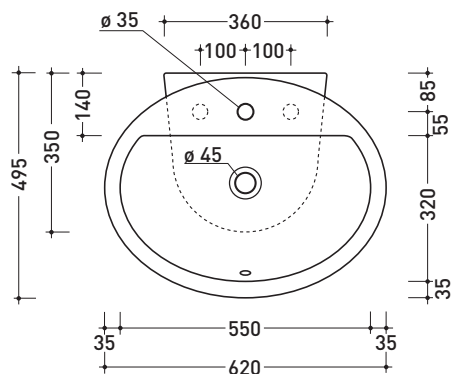

DP481 Dip 62

Lavabo cm 62 con piano rubinetteria monoforo da appoggio - sospeso

• CON TROPPOPIENO • PREDISPOSTO TRE FORI RUBINETTO

Complementi: **Mensola Forty6 (F6DP)**
Mensola Solid (SLDP)
Arredi BOX - prof. 50
Rubinetti lavabo linea: ONE - NOKÉ - FOLD - X1
Accessori linea: TWO - HOOP - NOKÉ - FOLD

Accessori tecnici: **Sifone cromo (SIFL/CR) - Sifone telescopico cromo (SIFL066)**
Piletta Stop & Go (PLSG)
Piletta Stop & Go in ceramica (PLCE)
Set 2 pezzi rubinetto filtro cromo (RF026)
Kit fissaggio parete (9002)

Dim. Imballo **63 x 23 x 50 cm** | Peso **22 kg** | Pz. Pallet n° **11**

CE UNI EN 14688 - CL20 Dop-No14688

vista zenitale / zenital view

vista zenitale / zenital view

vista frontale / frontal view

sezione longitudinale / section

dimensioni in mm

Le misure dimensionali riportate hanno una tolleranza del 2%

CERAMICA: finiture lucide

finiture opache