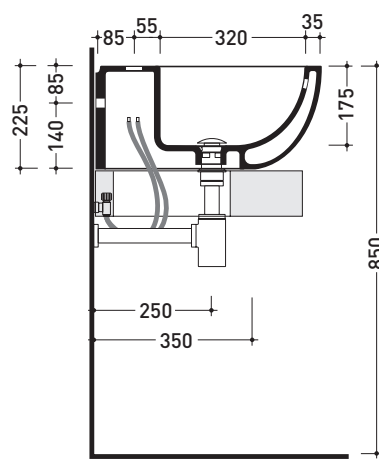

DP481 Dip 62

Lavabo cm 62 con piano rubinetteria monoforo da appoggio - sospeso

• CON TROPPOPIENO • PREDISPOSTO TRE FORI RUBINETTO

Complementi: **Mensola Forty6 (F6DP)**
Mensola Solid (SLDP)
Arredi BOX - prof. 50
Rubinetti lavabo linea: ONE - NOKÉ - FOLD - X1
Accessori linea: TWO - HOOP - NOKÉ - FOLD

Dim. Imballo **63 x 23 x 50 cm** | Peso **22 kg** | Pz. Pallet n° **11**

CE UNI EN 14688 - CL20 Dop-No14688

vista zenitale / zenital view

vista zenitale / zenital view

vista frontale / frontal view

sezione longitudinale / section

dimensioni in mm

Le misure dimensionali riportate hanno una tolleranza del 2%

CERAMICA: finiture lucide

finiture opache