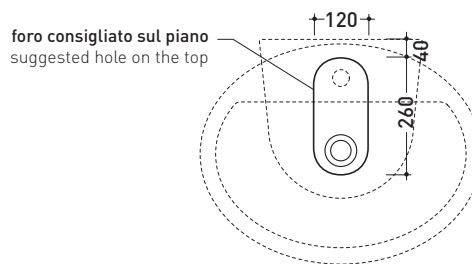

DP481 Dip 62

Lavabo cm 62 con piano rubinetteria monoforo da appoggio - sospeso

• CON TROPPOPIENO • PREDISPOSTO TRE FORI RUBINETTO

Complementi: **Mensola Forty6 (F6DP)**
Mensola Solid (SLDP)
Arredi BOX - prof. 50
Rubinetti lavabo linea: ONE - NOKÉ - FOLD - X1
Accessori linea: TWO - HOOP - NOKÉ - FOLD

Accessori tecnici: **Sifone cromo (SIFL/CR) - Sifone telescopico cromo (SIFL066)**
Piletta Stop & Go (PLSG)
Piletta Stop & Go in ceramica (PLCE)
Set 2 pezzi rubinetto filtro cromo (RF026)
Kit fissaggio parete (9002)

Dim. Imballo **63 x 23 x 50 cm** | Peso **22 kg** | Pz. Pallet n° **11**

CE UNI EN 14688 - CL20 Dop-No14688

vista zenitale / zenital view

vista zenitale / zenital view

vista frontale / frontal view

sezione longitudinale / section

dimensioni in mm

Le misure dimensionali riportate hanno una tolleranza del 2%

CERAMICA: finiture lucide

finiture opache