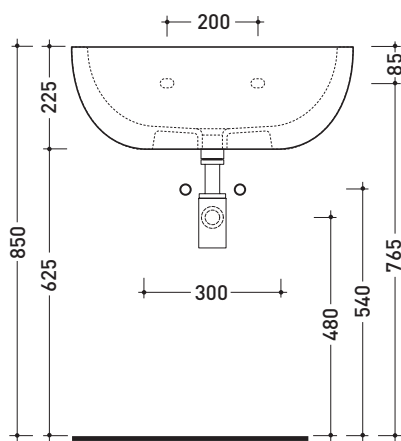

DP481 Dip 62

Lavabo cm 62 con piano rubinetteria monoforo da appoggio - sospeso

• CON TROPPOPIENO • PREDISPOSTO TRE FORI RUBINETTO

Complementi: **Mensola Forty6 (F6DP)**
Mensola Solid (SLDP)
Arredi BOX - prof. 50
Rubinetti lavabo linea: ONE - NOKÉ - FOLD - X1
Accessori linea: TWO - HOOP - NOKÉ - FOLD

Dim. Imballo **63 x 23 x 50 cm** | Peso **22 kg** | Pz. Pallet n° **11**

CE UNI EN 14688 - CL20 Dop-No14688

vista zenitale / zenital view

vista zenitale / zenital view

vista frontale / frontal view

sezione longitudinale / section

dimensioni in mm

Le misure dimensionali riportate hanno una tolleranza del 2%

CERAMICA: finiture lucide

finiture opache