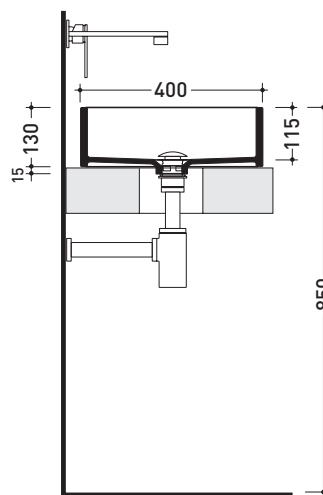

design GIULIO CAPPELLINI

2005

MWL40 Miniwash 40

Lavabo cm 40 da appoggio - sospeso con staffa*

•SENZA TROPPOPIENO •SENZA PIANO RUBINETTERIA

Complementi: *Staffa di fissaggio parete (MWS40)
 Mensola Forty6 (F6MW)
 Mensola Solid (SLMW)
 Arredi BOX - prof. 50
 Rubinetti lavabo linea ONE - NOKÈ - SI - FOLD - X1
 Accessori linea TWO - HOOP - NOKÈ - FOLD

Accessori tecnici: Sifone cromo (SIFL/CR) - Sifone telescopico cromo (SIFL066)
 Piletta Stop & Go (PLSG)
 Piletta Stop & Go in ceramica (PLCE)
 Set 2 pezzi rubinetto filtro cromo (RF026)

Dim. Imballo 40, 5 x 14, 5 x 42 cm | Peso 11,5 kg | Pz. Pallet n° 42

CE UNI EN 14688 - CL00 Dop-No14688

vista zenitale / zenital view

foro consigliato sul piano ø 140
 suggested hole on the top ø140

vista zenitale / zenital view

vista frontale / frontal view

sezione longitudinale / section

dimensioni in mm

Le misure dimensionali riportate hanno una tolleranza del 2%

CERAMICA: finiture lucide

finiture opache