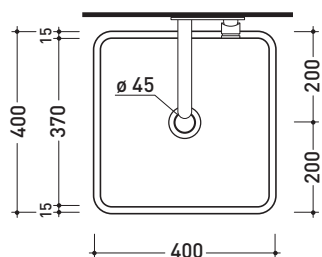

design GIULIO CAPPELLINI

2005

MWL40 Miniwash 40

Lavabo cm 40 da appoggio - sospeso con staffa*

•SENZA TROPPOPIENO •SENZA PIANO RUBINETTERIA

Complementi: *Staffa di fissaggio parete (MWS40)
 Mensola Forty6 (F6MW)
 Mensola Solid (SLMW)
 Arredi BOX - prof. 50
 Rubinetti lavabo linea ONE - NOKÈ - SI - FOLD - X1
 Accessori linea TWO - HOOP - NOKÈ - FOLD

Accessori tecnici: Sifone cromo (SIFL/CR) - Sifone telescopico cromo (SIFL066)
 Piletta Stop & Go (PLSG)
 Piletta Stop & Go in ceramica (PLCE)
 Set 2 pezzi rubinetto filtro cromo (RF026)

Dim. Imballo 40, 5 x 14, 5 x 42 cm | Peso 11,5 kg | Pz. Pallet n° 42

CE UNI EN 14688 - CL00 Dop-No14688

vista zenitale / zenital view

foro consigliato sul piano ø 140
 suggested hole on the top ø140

vista zenitale / zenital view

vista frontale / frontal view

sezione longitudinale / section

dimensioni in mm

Le misure dimensionali riportate hanno una tolleranza del 2%

CERAMICA: finiture lucide

finiture opache