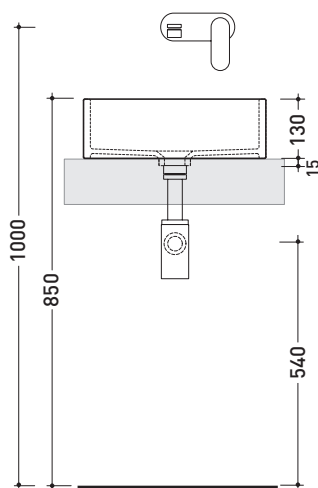

design GIULIO CAPPELLINI

2005

MWL40 Miniwash 40

Lavabo cm 40 da appoggio - sospeso con staffa*

•SENZA TROPPOPIENO •SENZA PIANO RUBINETTERIA

Complementi: *Staffa di fissaggio parete (MWS40)
 Mensola Forty6 (F6MW)
 Mensola Solid (SLMW)
 Arredi BOX - prof. 50
 Rubinetti lavabo linea ONE - NOKÈ - SI - FOLD - X1
 Accessori linea TWO - HOOP - NOKÈ - FOLD

Accessori tecnici: Sifone cromo (SIFL/CR) - Sifone telescopico cromo (SIFL066)
 Piletta Stop & Go (PLSG)
 Piletta Stop & Go in ceramica (PLCE)
 Set 2 pezzi rubinetto filtro cromo (RF026)

Dim. Imballo 40, 5 x 14, 5 x 42 cm | Peso 11,5 kg | Pz. Pallet n° 42

CE UNI EN 14688 - CL00 Dop-No14688

vista zenitale / zenital view

foro consigliato sul piano ø 140
 suggested hole on the top ø140

vista zenitale / zenital view

vista frontale / frontal view

sezione longitudinale / section

dimensioni in mm

Le misure dimensionali riportate hanno una tolleranza del 2%

CERAMICA: finiture lucide

finiture opache