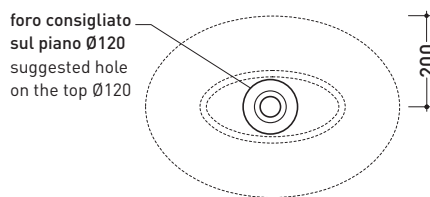

design **PAOLA NAVONE**

2011

BL56L Boll 56

Lavabo cm 56 da appoggio

•SENZA TROPPOPIENO •SENZA PIANO RUBINETTERIA

Complementi: **Mensola Forty6 (F6BL)**
Mensola Solid (SLBL)
Arredi BOX - prof. 37
Arredi BOX - prof. 50
Rubinetto lavabo linea ONE - NOKÉ - SI - FOLD - X1
Accessori linea TWO - HOOP - NOKÉ - FOLD

Accessori tecnici: **Sifone cromo (SIFL/CR) - Sifone telescopico cromo (SIFL066)**
Piletta Stop & Go (PLSG)
Piletta Stop & Go in ceramica (PLCE)
Set 2 pezzi rubinetto filtro cromo (RF026)

Dim. Imballo **56,5 x 43 x 18,5 cm** | Peso **10 kg** | Pz. Pallet n° **24**

CE UNI EN 14688 - CL00 Dop-No14688

vista zenitale / zenital view

vista zenitale / zenital view

vista frontale / frontal view

sezione longitudinale / section

dimensioni in mm

Le misure dimensionali riportate hanno una tolleranza del 2%