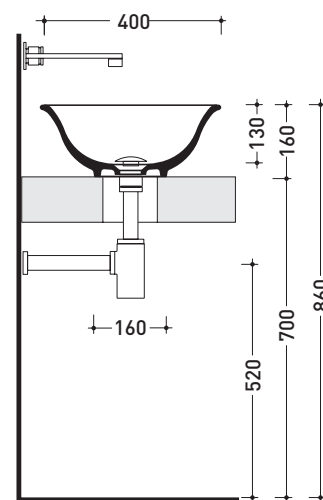

Accessori tecnici: **Sifone cromo (SIFL/CR) - Sifone telescopico cromo (SIFL066)**
Piletta Stop & Go (PLSG)
Piletta Stop & Go in ceramica (PLCE)
Set 2 pezzi rubinetto filtro cromo (RF026)

Dim. Imballo **56,5 x 43 x 18,5 cm** | Peso **10 kg** | Pz. Pallet n° **24**

CE UNI EN 14688 - CL00 Dop-No14688

vista zenitale / zenital view

vista zenitale / zenital view

vista frontale / frontal view

sezione longitudinale / section

dimensioni in mm

Le misure dimensionali riportate hanno una tolleranza del 2%