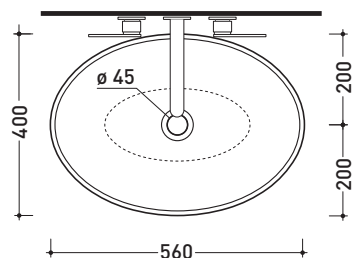

design **PAOLA NAVONE**

2011

BL56L Boll 56

Lavabo cm 56 da appoggio

•SENZA TROPPOPIENO •SENZA PIANO RUBINETTERIA

Complementi: **Mensola Forty6 (F6BL)**
Mensola Solid (SLBL)
Arredi BOX - prof. 37
Arredi BOX - prof. 50
Rubinetto lavabo linea ONE - NOKÉ - SI - FOLD - X1
Accessori linea TWO - HOOP - NOKÉ - FOLD

Accessori tecnici: **Sifone cromo (SIFL/CR) - Sifone telescopico cromo (SIFL066)**
Piletta Stop & Go (PLSG)
Piletta Stop & Go in ceramica (PLCE)
Set 2 pezzi rubinetto filtro cromo (RF026)

Dim. Imballo **56,5 x 43 x 18,5 cm** | Peso **10 kg** | Pz. Pallet n° **24**

CE UNI EN 14688 - CL00 Dop-No14688

vista zenitale / zenital view

vista zenitale / zenital view

vista frontale / frontal view

sezione longitudinale / section

dimensioni in mm

Le misure dimensionali riportate hanno una tolleranza del 2%