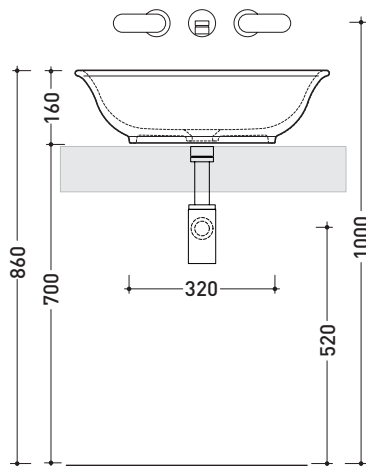

design **PAOLA NAVONE**

2011

BL56L Boll 56

Lavabo cm 56 da appoggio

•SENZA TROPPOPIENO •SENZA PIANO RUBINETTERIA

Complementi: **Mensola Forty6 (F6BL)**
Mensola Solid (SLBL)
Arredi BOX - prof. 37
Arredi BOX - prof. 50
Rubinetto lavabo linea ONE - NOKÉ - SI - FOLD - X1
Accessori linea TWO - HOOP - NOKÉ - FOLD

Accessori tecnici: **Sifone cromo (SIFL/CR) - Sifone telescopico cromo (SIFL066)**
Piletta Stop & Go (PLSG)
Piletta Stop & Go in ceramica (PLCE)
Set 2 pezzi rubinetto filtro cromo (RF026)

Dim. Imballo **56,5 x 43 x 18,5 cm** | Peso **10 kg** | Pz. Pallet n° **24**

CE UNI EN 14688 - CL00 Dop-No14688

vista zenitale / zenital view

vista zenitale / zenital view

vista frontale / frontal view

sezione longitudinale / section

dimensioni in mm

Le misure dimensionali riportate hanno una tolleranza del 2%