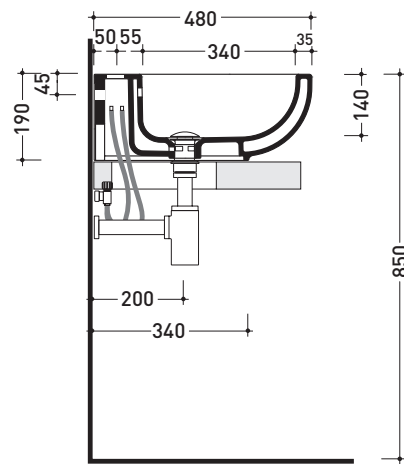

Dim. Imballo **N.D.** | Peso **19 kg** | Pz. Pallet n° **20**

CE UNI EN 14688 - CL20 Dop-No14688

vista zenitale / zenital view

vista frontale / frontal view

foro consigliato sul piano
suggested hole on the top

vista zenitale / zenital view

sezione longitudinale / section

dimensioni in mm

Le misure dimensionali riportate hanno una tolleranza del 2%

CERAMICA: finiture lucide

finiture opache