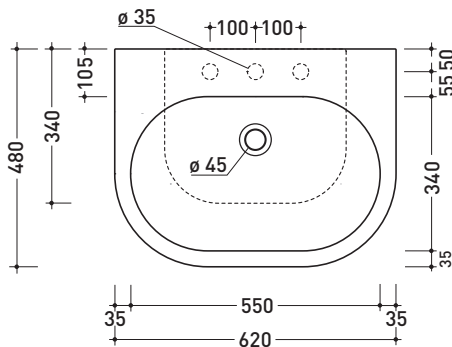

PS62L Pass 62

Lavabo cm 62 da appoggio - sospeso

• CON TROPPOPIENO • PREDISPOSTO TRE FORI RUBINETTO

Complementi: **Mensola Solid** (SLPS62)
Mensola Forty6 (F6PS62)
Arredi BOX - prof. 50
Rubinetti lavabo linea ONE - NOKÉ - SI - FOLD - X1
Accessori linea TWO - HOOP - NOKÉ - FOLD

Dim. Imballo **N.D.** | Peso **19 kg** | Pz. Pallet n° **20**

CE UNI EN 14688 - CL20 Dop-No14688

vista zenitale / zenital view

vista frontale / frontal view

foro consigliato sul piano
suggested hole on the top

vista zenitale / zenital view

sezione longitudinale / section

dimensioni in mm

Le misure dimensionali riportate hanno una tolleranza del 2%

CERAMICA: finiture lucide

finiture opache