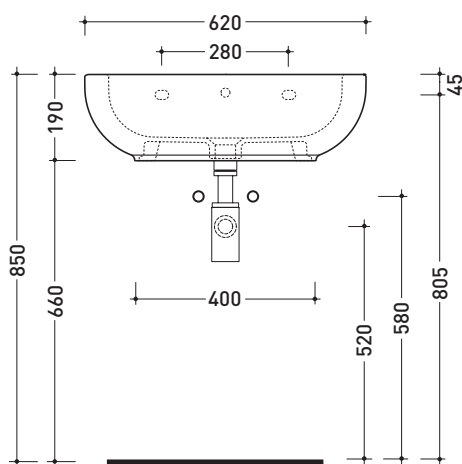

PS62L Pass 62

Lavabo cm 62 da appoggio - sospeso

• CON TROPPOPIENO • PREDISPOSTO TRE FORI RUBINETTO

Complementi: **Mensola Solid** (SLPS62)
Mensola Forty6 (F6PS62)
Arredi BOX - prof. 50
Rubinetti lavabo linea ONE - NOKÉ - SI - FOLD - X1
Accessori linea TWO - HOOP - NOKÉ - FOLD

Accessori tecnici: **Sifone cromo** (SIFL/CR) - **Sifone telescopico cromo** (SIFL066)
Piletta Stop & Go (PLSG)
Piletta Stop&Go in ceramica (PLCE)
Set 2 pezzi rubinetto filtro cromo (RF026)
Kit fissaggio parete (9002)

Dim. Imballo **N.D.** | Peso **19 kg** | Pz. Pallet n° **20**

CE UNI EN 14688 - CL20 Dop-No14688

vista zenitale / zenital view

vista frontale / frontal view

foro consigliato sul piano
suggested hole on the top

vista zenitale / zenital view

sezione longitudinale / section

dimensioni in mm

Le misure dimensionali riportate hanno una tolleranza del 2%

CERAMICA: finiture lucide

finiture opache