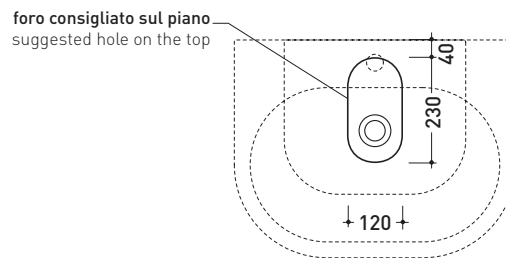

Accessori tecnici: **Sifone cromo** (SIFL/CR) - **Sifone telescopico cromo** (SIFL066)
Piletta Stop & Go (PLSG)
Piletta Stop&Go in ceramica (PLCE)
Set 2 pezzi rubinetto filtro cromo (RF026)
Kit fissaggio parete (9002)

Dim. Imballo **N.D.** | Peso **19 kg** | Pz. Pallet n° **20**

CE UNI EN 14688 - CL20 Dop-No14688

vista zenitale / zenital view

vista frontale / frontal view

foro consigliato sul piano
suggested hole on the top

vista zenitale / zenital view

sezione longitudinale / section

dimensioni in mm

Le misure dimensionali riportate hanno una tolleranza del 2%

CERAMICA: finiture lucide

finiture opache