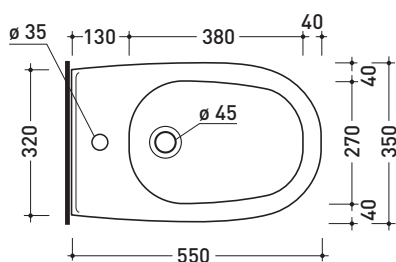

5086

Bidet sospeso monoforo

• CON TROPPOPIENO

Complementi: **Rubinetti bidet linea ONE - NOKÉ - SI - FOLD**
Accessori linea TWO - HOOP - NOKÉ - FOLD

Accessori tecnici: **Staffa di fissaggio universale per vasi e bidet sospesi (41/P)**
Sifone ribassato cromo (SIFB/CR)
Piletta Stop & Go (PLSG)
Piletta Stop & Go in ceramica (PLCE)
Set 2 pezzi rubinetto filtro cromo (RF026)

Dim. Imballo 56 x 37 x 40 cm | Peso 19,8 kg | Pz. Pallet n° 15

UNI EN 14528 - CL20 Dop-No14528

vista zenitale / zenital view

vista laterale / lateral view

sezione longitudinale / section

vista retro / back view

dimensioni in mm

Le misure dimensionali riportate hanno una tolleranza del 2%

CERAMICA: finiture lucide

finiture opache