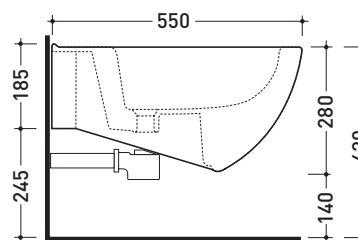

5086

Bidet sospeso monoforo

• CON TROPPOPIENO

Complementi: **Rubinetti bidet linea ONE - NOKÉ - SI - FOLD**
Accessori linea TWO - HOOP - NOKÉ - FOLD

Accessori tecnici: **Staffa di fissaggio universale per vasi e bidet sospesi (41/P)**
Sifone ribassato cromo (SIFB/CR)
Piletta Stop & Go (PLSG)
Piletta Stop & Go in ceramica (PLCE)
Set 2 pezzi rubinetto filtro cromo (RF026)

Dim. Imballo 56 x 37 x 40 cm | Peso 19,8 kg | Pz. Pallet n° 15

UNI EN 14528 - CL20 Dop-No14528

vista zenitale / zenital view

vista laterale / lateral view

sezione longitudinale / section

vista retro / back view

dimensioni in mm

Le misure dimensionali riportate hanno una tolleranza del 2%

CERAMICA: finiture lucide

finiture opache