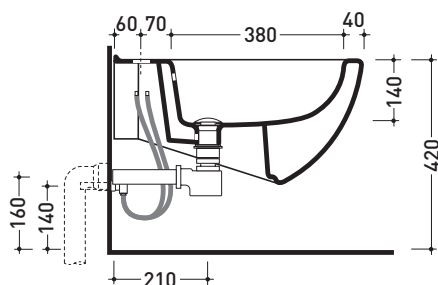

5086

Bidet sospeso monoforo

• CON TROPPOPIENO

Complementi: **Rubinetti bidet linea ONE - NOKÉ - SI - FOLD**
Accessori linea TWO - HOOP - NOKÉ - FOLD

Accessori tecnici: **Staffa di fissaggio universale per vasi e bidet sospesi (41/P)**
Sifone ribassato cromo (SIFB/CR)
Piletta Stop & Go (PLSG)
Piletta Stop & Go in ceramica (PLCE)
Set 2 pezzi rubinetto filtro cromo (RF026)

Dim. Imballo 56 x 37 x 40 cm | Peso 19,8 kg | Pz. Pallet n° 15

UNI EN 14528 - CL20 Dop-No14528

vista zenitale / zenital view

vista laterale / lateral view

sezione longitudinale / section

vista retro / back view

dimensioni in mm

Le misure dimensionali riportate hanno una tolleranza del 2%

CERAMICA: finiture lucide

finiture opache