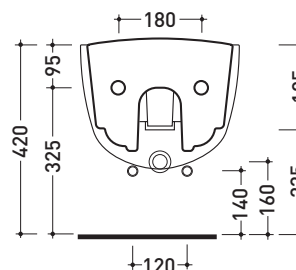

5086

Bidet sospeso monoforo

• CON TROPPOPIENO

Complementi: **Rubinetti bidet linea ONE - NOKÉ - SI - FOLD**
Accessori linea TWO - HOOP - NOKÉ - FOLD

Accessori tecnici: **Staffa di fissaggio universale per vasi e bidet sospesi (41/P)**
Sifone ribassato cromo (SIFB/CR)
Piletta Stop & Go (PLSG)
Piletta Stop & Go in ceramica (PLCE)
Set 2 pezzi rubinetto filtro cromo (RF026)

Dim. Imballo 56 x 37 x 40 cm | Peso 19,8 kg | Pz. Pallet n° 15

UNI EN 14528 - CL20 Dop-No14528

vista zenitale / zenital view

vista laterale / lateral view

sezione longitudinale / section

vista retro / back view

dimensioni in mm

Le misure dimensionali riportate hanno una tolleranza del 2%

CERAMICA: finiture lucide

finiture opache