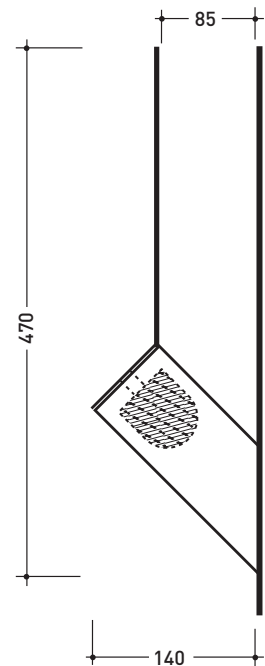

HPSP

Portasalviette cm 5

Complementi: **Rubinetti linea ONE**
Rubinetti linea SI

Dim. Imballo **12 x 8 x 9 cm** | Peso **0,2 kg** | Pz. Pallet n° -

vista frontale / frontal view

vista zenitale / zenital view

Complementi: **Rubinetti linea ONE**
Rubinetti linea SI

Dim. Imballo **12 x 8 x 9 cm** | Peso **0,6 kg** | Pz. Pallet n° -

vista frontale / frontal view

vista zenitale / zenital view

dimensioni in mm

gennaio 2014

OTTONE: finiture lucide

cromo

design **JEREMY KING** e **RICCARDO ROSELLI**

2000

HPF

Portascopino

Complementi: **Rubinetti linea ONE**
Rubinetti linea SI

Dim. Imballo **42 x 15 x 13 cm** | Peso **1,3 kg** | Pz. Pallet n° -

vista zenitale / zenital view

vista frontale / frontal view

vista laterale / lateral view

dimensioni in mm

gennaio 2014

OTTONE: finiture lucide

cromo