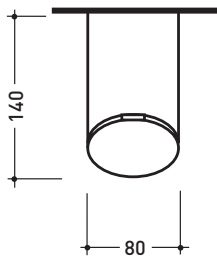

HPSP

Portasalviette cm 5

Complementi: **Rubinetti linea ONE**
Rubinetti linea SI

Dim. Imballo **12 x 8 x 9 cm** | Peso **0,2 kg** | Pz. Pallet n° -

vista frontale / frontal view

vista zenitale / zenital view

Complementi: **Rubinetti linea ONE**
Rubinetti linea SI

Dim. Imballo **12 x 8 x 9 cm** | Peso **0,6 kg** | Pz. Pallet n° -

vista frontale / frontal view

vista zenitale / zenital view

dimensioni in mm

gennaio 2014

OTTONE: finiture lucide

cromo

design **JEREMY KING** e **RICCARDO ROSELLI**

2000

HPF

Portascopino

Complementi: **Rubinetti linea ONE**
Rubinetti linea SI

Dim. Imballo **42 x 15 x 13 cm** | Peso **1,3 kg** | Pz. Pallet n° -

vista zenitale / zenital view

vista frontale / frontal view

vista laterale / lateral view

dimensioni in mm

gennaio 2014

OTTONE: finiture lucide

cromo