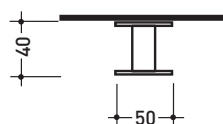

HPSP

Portasalviette cm 5

Complementi: **Rubinetti linea ONE**
Rubinetti linea SI

Dim. Imballo **12 x 8 x 9 cm** | Peso **0,2 kg** | Pz. Pallet n° -

vista frontale / frontal view

vista zenitale / zenital view

Complementi: **Rubinetti linea ONE**
Rubinetti linea SI

Dim. Imballo **12 x 8 x 9 cm** | Peso **0,6 kg** | Pz. Pallet n° -

vista frontale / frontal view

vista zenitale / zenital view

dimensioni in mm

gennaio 2014