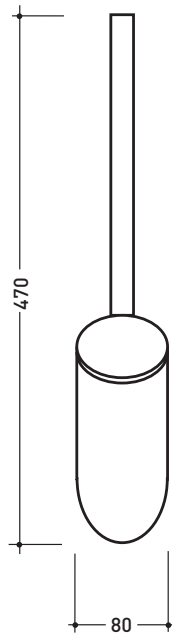

vista frontale / frontal view

vista zenitale / zenital view

dimensioni in mm

gennaio 2014

OTTONE: finiture lucide

cromo

design **JEREMY KING** e **RICCARDO ROSELLI**

2000

Complementi: **Rubinetti linea ONE**
Rubinetti linea SI

Dim. Imballo **12 x 8 x 9 cm** | Peso **0,6 kg** | Pz. Pallet n° -

vista frontale / frontal view

vista zenitale / zenital view

dimensioni in mm

gennaio 2014

OTTONE: finiture lucide

cromo

design **JEREMY KING** e **RICCARDO ROSELLI**

2000

HPF

Portascopino

Complementi: **Rubinetti linea ONE**
Rubinetti linea SI

Dim. Imballo **42 x 15 x 13 cm** | Peso **1,3 kg** | Pz. Pallet n° -

vista zenitale / zenital view

vista frontale / frontal view

vista laterale / lateral view

dimensioni in mm

gennaio 2014

OTTONE: finiture lucide

cromo