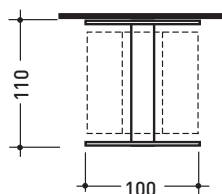

HPSP

Portasalviette cm 5

Complementi: **Rubinetti linea ONE**
Rubinetti linea SI

Dim. Imballo **12 x 8 x 9 cm** | Peso **0,2 kg** | Pz. Pallet n° -

vista frontale / frontal view

vista zenitale / zenital view

dimensioni in mm

gennaio 2014

OTTONE: finiture lucide

cromo

design **JEREMY KING** e **RICCARDO ROSELLI**

2000

HPR

Portarotolo

Complementi: **Rubinetti linea ONE**
Rubinetti linea SI

Dim. Imballo **12 x 8 x 9 cm** | Peso **0,6 kg** | Pz. Pallet n° -

vista frontale / frontal view

vista zenitale / zenital view

dimensioni in mm

gennaio 2014

vista zenitale / zenital view

vista frontale / frontal view

vista laterale / lateral view

dimensioni in mm

gennaio 2014

OTTONE: finiture lucide

cromo