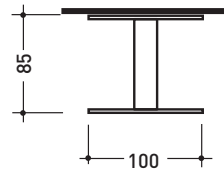

vista zenitale / zenital view

dimensioni in mm

gennaio 2014

OTTONE: finiture lucide

cromo