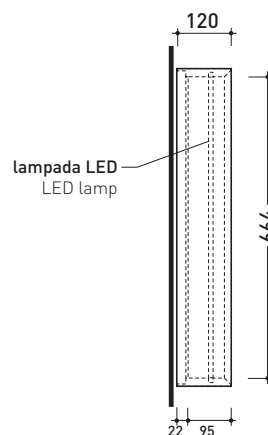

AP100

Specchio reversibile cm 100x70 con cornice e illuminazione LED su tutto il perimetro

Complementi: **Mobili BOX**
Mensole FORTY6 - SOLID

Dim. Imballo **cm** | Peso **13,5 kg** | Pz. Pallet n° -

CE

vista frontale / frontal view

vista laterale / lateral view

vista zenitale / zenital view

dimensioni in mm

CORNICE: finiture opache

bianco

nero

CARATTERISTICHE ELETTRICHE

- tipo di lampada: Strip LED
- classe: **A+**
- grado di protezione: **IP44**
- potenza nominale: **30/50 W**