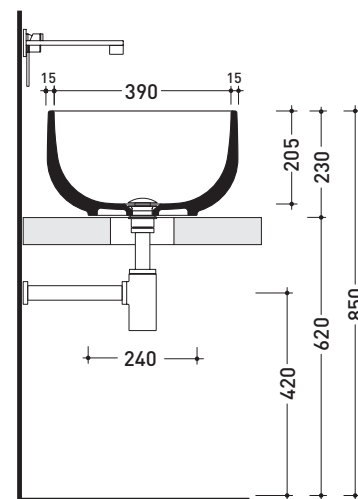

UNI EN 14688 - CL00 Dop-No14688

vista zenitale / zenital view

vista zenitale / zenital view

vista frontale / frontal view

sezione longitudinale / section

dimensioni in mm

Le misure dimensionali riportate hanno una tolleranza del 2%

Accessori tecnici: **Sifone cromo** (SIFL/CR) - **Sifone telescopico cromo** (SIFL066)
Piletta Stop & Go (PLSG)
Piletta Stop & Go in ceramica (PLCE)
Set 2 pezzi rubinetto filtro cromo (RF026)

Dim. Imballo | Peso **kg 14** | Pz. Pallet n° **18**

CE UNI EN 14688 - CL00 Dop-No14688

vista zenitale / zenital view

foro consigliato
sul piano Ø140
suggested hole
on the top Ø140

vista zenitale / zenital view

vista frontale / frontal view

sezione longitudinale / section

dimensioni in mm

Le misure dimensionali riportate hanno una tolleranza del 2%

CERAMICA: finiture METAL

bianco / oro bianco / platino

interno **BIANCO**
esterno **METAL**