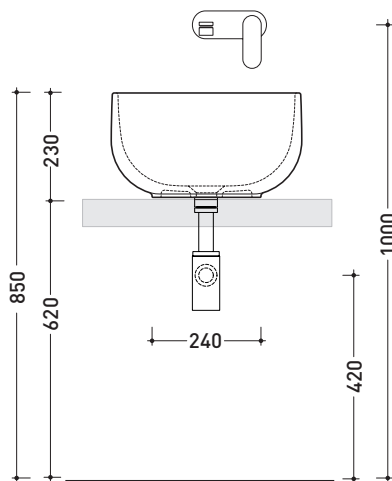

UNI EN 14688 - CL00 Dop-No14688

vista zenitale / zenital view

vista zenitale / zenital view

vista frontale / frontal view

sezione longitudinale / section

dimensioni in mm

Le misure dimensionali riportate hanno una tolleranza del 2%

Accessori tecnici: **Sifone cromo** (SIFL/CR) - **Sifone telescopico cromo** (SIFL066)
Piletta Stop & Go (PLSG)
Piletta Stop & Go in ceramica (PLCE)
Set 2 pezzi rubinetto filtro cromo (RF026)

Dim. Imballo | Peso **kg 14** | Pz. Pallet n° **18**

CE UNI EN 14688 - CL00 Dop-No14688

vista zenitale / zenital view

foro consigliato
sul piano Ø140
suggested hole
on the top Ø140

vista zenitale / zenital view

vista frontale / frontal view

sezione longitudinale / section

dimensioni in mm

Le misure dimensionali riportate hanno una tolleranza del 2%

CERAMICA: finiture METAL

bianco / oro bianco / platino

interno **BIANCO**
esterno **METAL**