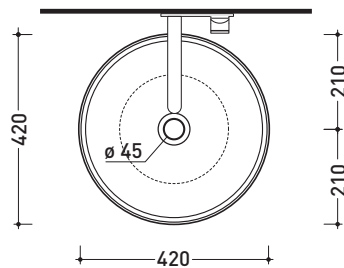

UNI EN 14688 - CL00 Dop-No14688

vista zenitale / zenital view

vista zenitale / zenital view

vista frontale / frontal view

sezione longitudinale / section

dimensioni in mm

Le misure dimensionali riportate hanno una tolleranza del 2%

CERAMICA: finiture lucide

finiture opache

SD42L Saltodacqua METAL

Lavabo cm 42 da appoggio con decoro METAL (Oro o Platino)

• SENZA TROPPOPIENO • SENZA PIANO RUBINETTERIA

Complementi: **Mensola Forty6** (F6BN)
Mensola Solid (SLBN)
Rubinetti lavabo linea: ONE - NOKÈ - SI - FOLD
Accessori linea: TWO - HOOP - NOKÈ - FOLD

CE UNI EN 14688 - CL00 Dop-No14688

vista zenitale / zenital view

foro consigliato
sul piano Ø140
suggested hole
on the top Ø140

vista zenitale / zenital view

vista frontale / frontal view

sezione longitudinale / section

dimensioni in mm

Le misure dimensionali riportate hanno una tolleranza del 2%

CERAMICA: finiture METAL

bianco / oro bianco / platino

interno **BIANCO**
esterno **METAL**