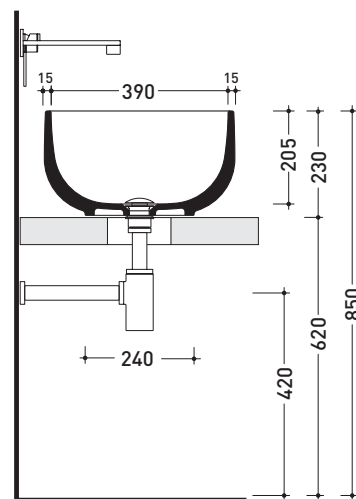

Accessori tecnici: **Sifone cromo** (SIFL/CR) - **Sifone telescopico cromo** (SIFL066)
Piletta Stop & Go (PLSG)
Piletta Stop & Go in ceramica (PLCE)
Set 2 pezzi rubinetto filtro cromo (RF026)

Dim. Imballo | Peso **kg 14** | Pz. Pallet n° **18**

UNI EN 14688 - CL00 Dop-No14688

vista zenitale / zenital view

vista zenitale / zenital view

vista frontale / frontal view

sezione longitudinale / section

dimensioni in mm

Le misure dimensionali riportate hanno una tolleranza del 2%

CE UNI EN 14688 - CL00 Dop-No14688

vista zenitale / zenital view

foro consigliato
sul piano Ø140
suggested hole
on the top Ø140

vista zenitale / zenital view

vista frontale / frontal view

sezione longitudinale / section

dimensioni in mm

Le misure dimensionali riportate hanno una tolleranza del 2%

CERAMICA: finiture METAL

bianco / oro bianco / platino

interno **BIANCO**
esterno **METAL**