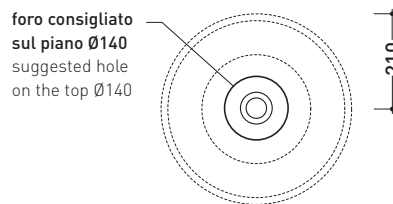

design HSIANG-HENG HSIAO

2016

SD42L Saltodacqua

Lavabo cm 42 da appoggio

• SENZA TROPPOPIENO • SENZA PIANO RUBINETTERIA

Complementi: **Mensola Forty6** (F6BN)
Mensola Solid (SLBN)
Rubinetti lavabo linea: ONE - NOKÈ - SI - FOLD
Accessori linea: TWO - HOOP - NOKÈ - FOLD

Accessori tecnici: **Sifone cromo** (SIFL/CR) - **Sifone telescopico cromo** (SIFL066)
Piletta Stop & Go (PLSG)
Piletta Stop & Go in ceramica (PLCE)
Set 2 pezzi rubinetto filtro cromo (RF026)

Dim. Imballo | Peso **kg 14** | Pz. Pallet n° **18**

UNI EN 14688 - CL00 Dop-No14688

vista zenitale / zenital view

vista zenitale / zenital view

vista frontale / frontal view

sezione longitudinale / section

dimensioni in mm

Le misure dimensionali riportate hanno una tolleranza del 2%

dimensioni in mm

Le misure dimensionali riportate hanno una tolleranza del 2%

CERAMICA: finiture METAL

bianco / oro bianco / platino

interno **BIANCO**
esterno **METAL**