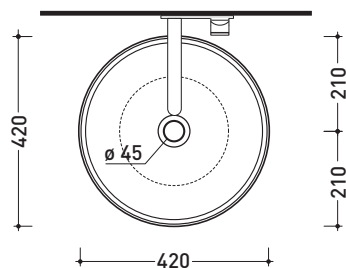

design HSIANG-HENG HSIAO

2016

SD42L Saltodacqua

Lavabo cm 42 da appoggio

• SENZA TROPPOPIENO • SENZA PIANO RUBINETTERIA

Complementi: **Mensola Forty6** (F6BN)
Mensola Solid (SLBN)
Rubinetti lavabo linea: ONE - NOKÈ - SI - FOLD
Accessori linea: TWO - HOOP - NOKÈ - FOLD

UNI EN 14688 - CL00 Dop-No14688

vista zenitale / zenital view

vista zenitale / zenital view

vista frontale / frontal view

sezione longitudinale / section

dimensioni in mm

Le misure dimensionali riportate hanno una tolleranza del 2%

CE UNI EN 14688 - CL00 Dop-No14688

vista zenitale / zenital view

foro consigliato
sul piano Ø140
suggested hole
on the top Ø140

vista zenitale / zenital view

vista frontale / frontal view

sezione longitudinale / section

dimensioni in mm

Le misure dimensionali riportate hanno una tolleranza del 2%

CERAMICA: finiture METAL

bianco / oro bianco / platino

interno **BIANCO**
esterno **METAL**