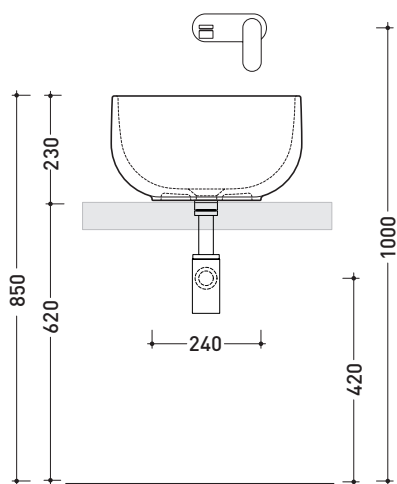

Accessori tecnici: **Sifone cromo** (SIFL/CR) - **Sifone telescopico cromo** (SIFL066)
Piletta Stop & Go (PLSG)
Piletta Stop & Go in ceramica (PLCE)
Set 2 pezzi rubinetto filtro cromo (RF026)

Dim. Imballo | Peso **kg 14** | Pz. Pallet n° **18**

UNI EN 14688 - CL00 Dop-No14688

vista zenitale / zenital view

vista zenitale / zenital view

vista frontale / frontal view

sezione longitudinale / section

dimensioni in mm

Le misure dimensionali riportate hanno una tolleranza del 2%

CE UNI EN 14688 - CL00 Dop-No14688

vista zenitale / zenital view

foro consigliato
sul piano Ø140
suggested hole
on the top Ø140

vista zenitale / zenital view

vista frontale / frontal view

sezione longitudinale / section

dimensioni in mm

Le misure dimensionali riportate hanno una tolleranza del 2%

CERAMICA: finiture METAL

bianco / oro bianco / platino

interno **BIANCO**
esterno **METAL**