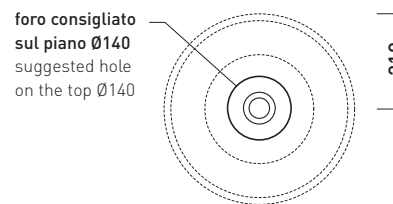

foro consigliato
sul piano Ø140
suggested hole
on the top Ø140