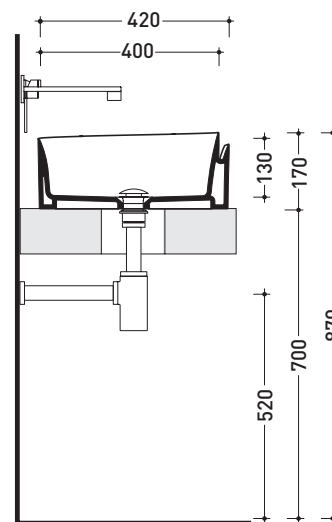

design **NENDO**

2010

RL56L Roll 56

Lavabo cm 56 da appoggio

•SENZA TROPPOPIENO •SENZA PIANO RUBINETTERIA

Complementi: **Mensola Forty6** (F6RL56)
Mensola Solid (SLRL56)
Arredi BOX - prof. 50
Rubinetti lavabo linea: ONE - NOKÈ - SI - FOLD - X1
Accessori linea: TWO - HOOP - NOKÈ - FOLD

Accessori tecnici: **Sifone cromo** (SIFL/CR) - **Sifone telescopico cromo** (SIFL066)
Piletta Stop & Go (PLSG)
Piletta Stop & Go in ceramica (PLCE)
Set 2 pezzi rubinetto filtro cromo (RF026)

Dim. Imballo 56,5 x 43 x 18,5 cm | Peso 15,5 kg | Pz. Pallet n° 24

CE UNI EN 14688 - CL00 Dop-No14688

vista zenitale / zenital view

vista zenitale / zenital view

vista frontale / frontal view

sezione longitudinale / section

dimensioni in mm

Le misure dimensionali riportate hanno una tolleranza del 2%