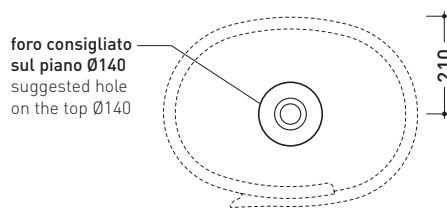

design **NENDO**

2010

RL56L Roll 56

Lavabo cm 56 da appoggio

•SENZA TROPPOPIENO •SENZA PIANO RUBINETTERIA

Complementi: **Mensola Forty6** (F6RL56)
Mensola Solid (SLRL56)
Arredi BOX - prof. 50
Rubinetti lavabo linea: ONE - NOKÈ - SI - FOLD - X1
Accessori linea: TWO - HOOP - NOKÈ - FOLD

Accessori tecnici: **Sifone cromo** (SIFL/CR) - **Sifone telescopico cromo** (SIFL066)
Piletta Stop & Go (PLSG)
Piletta Stop & Go in ceramica (PLCE)
Set 2 pezzi rubinetto filtro cromo (RF026)

Dim. Imballo 56,5 x 43 x 18,5 cm | Peso 15,5 kg | Pz. Pallet n° 24

CE UNI EN 14688 - CL00 Dop-No14688

vista zenitale / zenital view

vista zenitale / zenital view

vista frontale / frontal view

sezione longitudinale / section

dimensioni in mm

Le misure dimensionali riportate hanno una tolleranza del 2%