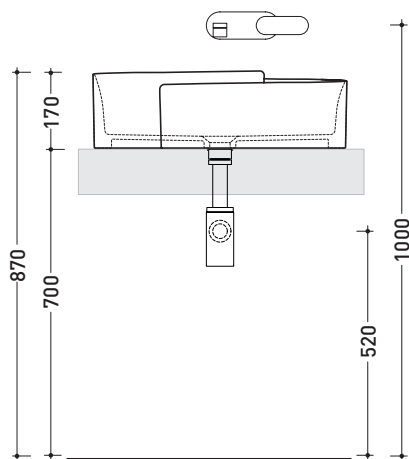

design **NENDO**

2010

RL56L Roll 56

Lavabo cm 56 da appoggio

•SENZA TROPPOPIENO •SENZA PIANO RUBINETTERIA

Complementi: **Mensola Forty6** (F6RL56)
Mensola Solid (SLRL56)
Arredi BOX - prof. 50
Rubinetti lavabo linea: ONE - NOKÈ - SI - FOLD - X1
Accessori linea: TWO - HOOP - NOKÈ - FOLD

Accessori tecnici: **Sifone cromo** (SIFL/CR) - **Sifone telescopico cromo** (SIFL066)
Piletta Stop & Go (PLSG)
Piletta Stop & Go in ceramica (PLCE)
Set 2 pezzi rubinetto filtro cromo (RF026)

Dim. Imballo 56,5 x 43 x 18,5 cm | Peso 15,5 kg | Pz. Pallet n° 24

CE UNI EN 14688 - CL00 Dop-No14688

vista zenitale / zenital view

vista zenitale / zenital view

vista frontale / frontal view

sezione longitudinale / section

dimensioni in mm

Le misure dimensionali riportate hanno una tolleranza del 2%