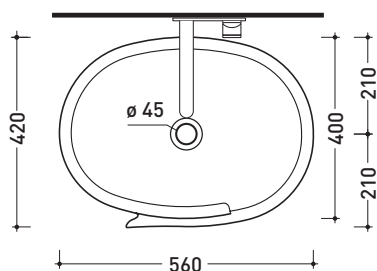

design **NENDO**

2010

RL56L Roll 56

Lavabo cm 56 da appoggio

•SENZA TROPPOPIENO •SENZA PIANO RUBINETTERIA

Complementi: **Mensola Forty6** (F6RL56)
Mensola Solid (SLRL56)
Arredi BOX - prof. 50
Rubinetti lavabo linea: ONE - NOKÈ - SI - FOLD - X1
Accessori linea: TWO - HOOP - NOKÈ - FOLD

Accessori tecnici: **Sifone cromo** (SIFL/CR) - **Sifone telescopico cromo** (SIFL066)
Piletta Stop & Go (PLSG)
Piletta Stop & Go in ceramica (PLCE)
Set 2 pezzi rubinetto filtro cromo (RF026)

Dim. Imballo 56,5 x 43 x 18,5 cm | Peso 15,5 kg | Pz. Pallet n° 24

CE UNI EN 14688 - CL00 Dop-No14688

vista zenitale / zenital view

vista zenitale / zenital view

vista frontale / frontal view

sezione longitudinale / section

dimensioni in mm

Le misure dimensionali riportate hanno una tolleranza del 2%