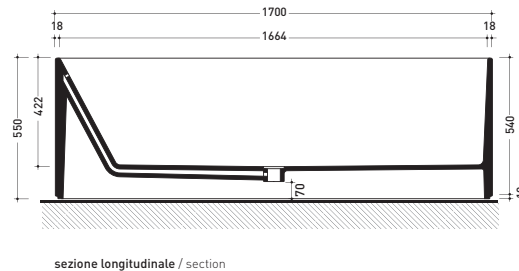

design **GIULIO CAPPELLINI**

2012

OV170 Oval

Vasca cm 170 in Pietraluce (completa di sistema di scarico art. SIFMW)

• CON TROPPOPIENO

Complementi: **Rubinetti vasca linea ONE - NOKÉ - SI - FOLD**
Accessori linea TWO - HOOP - NOKÉ - FOLD

Dim. Imballo 206 x 93 x 72 cm | Peso 160 kg | Pz. Pallet n° 1

UNI EN 14516 - CL1 Dop-No14516

Capacità Max / Max Capacity 300 L.
 Peso Netto / Net Weight 160 Kg.

dimensioni in mm

PIETRALUCE: finiture lucide

finiture opache

design **GIULIO CAPPELLINI**

2012

OV170 Oval Bicolor

Vasca cm 170 in Pietraluce **BICOLOR** (bianco/colore)
 (completa di sistema di scarico art. SIFMW)

● CON TROPPOPIENO

Complementi: **Rubinetti vasca linea ONE - NOKÉ - SI - FOLD**
Accessori linea TWO - HOOP - NOKÉ - FOLD