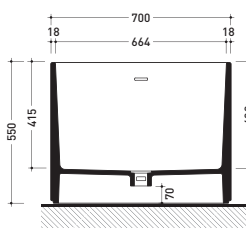

design **GIULIO CAPPELLINI**

2012

OV170 Oval

Vasca cm 170 in Pietraluce (completa di sistema di scarico art. SIFMW)

• CON TROPPOPIENO

Complementi: **Rubinetti vasca linea ONE - NOKÉ - SI - FOLD**
Accessori linea TWO - HOOP - NOKÉ - FOLD

Dim. Imballo 206 x 93 x 72 cm | Peso 160 kg | Pz. Pallet n° 1

UNI EN 14516 - CL1 Dop-No14516

Capacità Max / Max Capacity 300 L.
 Peso Netto / Net Weight 160 Kg.

dimensioni in mm

PIETRALUCE: finiture lucide