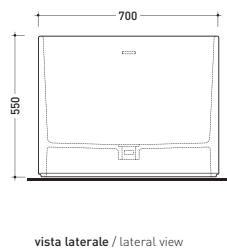

Dim. Imballo 206 x 93 x 72 cm | Peso 160 kg | Pz. Pallet n° 1

UNI EN 14516 - CL1 Dop-No14516

Capacità Max / Max Capacity 300 L.
 Peso Netto / Net Weight 160 Kg.

dimensioni in mm

PIETRALUCE: finiture lucide

finiture opache

design **GIULIO CAPPELLINI**

2012

OV170 Oval Bicolor

Vasca cm 170 in Pietraluce **BICOLOR** (bianco/colore)
 (completa di sistema di scarico art. SIFMW)

● CON TROPPOPIENO

Complementi: **Rubinetti vasca linea ONE - NOKÉ - SI - FOLD**
Accessori linea TWO - HOOP - NOKÉ - FOLD