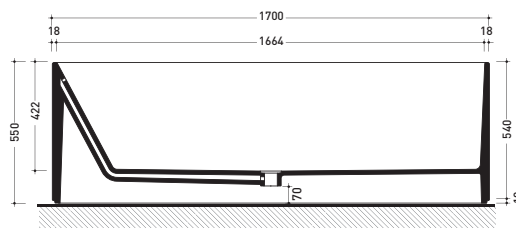

design **GIULIO CAPPELLINI**

2012

OV170 Oval

Vasca cm 170 in Pietraluce (completa di sistema di scarico art. SIFMW)

• CON TROPPOPIENO

Complementi: **Rubinetti vasca linea ONE - NOKÉ - SI - FOLD**
Accessori linea TWO - HOOP - NOKÉ - FOLD

Dim. Imballo 206 x 93 x 72 cm | Peso 160 kg | Pz. Pallet n° 1

UNI EN 14516 - CL1 Dop-No14516

Capacità Max / Max Capacity 300 L.
 Peso Netto / Net Weight 160 Kg.

dimensioni in mm

PIETRALUCE: finiture lucide

finiture opache

design **GIULIO CAPPELLINI**

2012

OV170 Oval Bicolor

Vasca cm 170 in Pietraluce **BICOLOR** (bianco/colore)
 (completa di sistema di scarico art. SIFMW)

● CON TROPPOPIENO

Complementi: **Rubinetti vasca linea ONE - NOKÉ - SI - FOLD**
Accessori linea TWO - HOOP - NOKÉ - FOLD