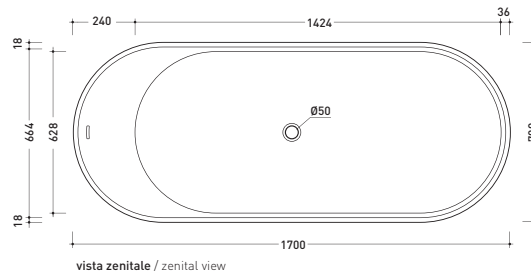

Dim. Imballo 206 x 93 x 72 cm | Peso 160 kg | Pz. Pallet n° 1

UNI EN 14516 - CL1 Dop-No14516

Capacità Max / Max Capacity 300 L.
 Peso Netto / Net Weight 160 Kg.

dimensioni in mm

PIETRALUCE: finiture lucide

finiture opache

design **GIULIO CAPPELLINI**

2012

OV170 Oval Bicolor

Vasca cm 170 in Pietraluce **BICOLOR** (bianco/colore)
 (completa di sistema di scarico art. SIFMW)

● CON TROPPOPIENO

Complementi: **Rubinetti vasca linea ONE - NOKÉ - SI - FOLD**
Accessori linea TWO - HOOP - NOKÉ - FOLD