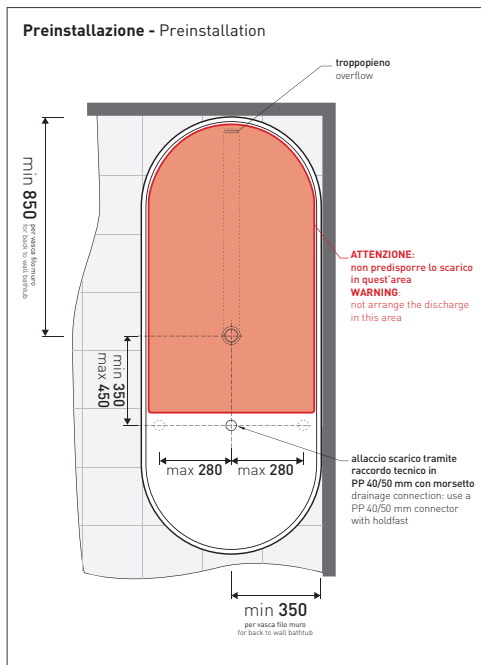

design **GIULIO CAPPELLINI**

2012

OV170 Oval

Vasca cm 170 in Pietraluce (completa di sistema di scarico art. SIFMW)

• CON TROPPOPIENO

Complementi: **Rubinetti vasca linea ONE - NOKÉ - SI - FOLD**
Accessori linea TWO - HOOP - NOKÉ - FOLD

Dim. Imballo 206 x 93 x 72 cm | Peso 160 kg | Pz. Pallet n° 1

UNI EN 14516 - CL1 Dop-No14516

Capacità Max / Max Capacity 300 L.
 Peso Netto / Net Weight 160 Kg.

dimensioni in mm

PIETRALUCE: finiture lucide

finiture opache

design **GIULIO CAPPELLINI**

2012

OV170 Oval Bicolor

Vasca cm 170 in Pietraluce **BICOLOR** (bianco/colore)
 (completa di sistema di scarico art. SIFMW)

● CON TROPPOPIENO

Complementi: **Rubinetti vasca linea ONE - NOKÉ - SI - FOLD**
Accessori linea TWO - HOOP - NOKÉ - FOLD