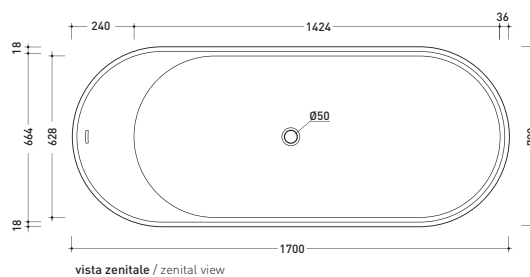

design **GIULIO CAPPELLINI**

2012

OV170 Oval

Vasca cm 170 in Pietraluce (completa di sistema di scarico art. SIFMW)

• CON TROPPOPIENO

Complementi: **Rubinetti vasca linea ONE - NOKÉ - SI - FOLD**
Accessori linea TWO - HOOP - NOKÉ - FOLD

Dim. Imballo 206 x 93 x 72 cm | Peso 160 kg | Pz. Pallet n° 1

UNI EN 14516 - CL1 Dop-No14516

Capacità Max / Max Capacity 300 L.
 Peso Netto / Net Weight 160 Kg.

dimensioni in mm

PIETRALUCE: finiture lucide

finiture opache

design **GIULIO CAPPELLINI**

2012

OV170 Oval Bicolor

Vasca cm 170 in Pietraluce **BICOLOR** (bianco/colore)
 (completa di sistema di scarico art. SIFMW)

● CON TROPPOPIENO

Complementi: **Rubinetti vasca linea ONE - NOKÉ - SI - FOLD**
Accessori linea TWO - HOOP - NOKÉ - FOLD