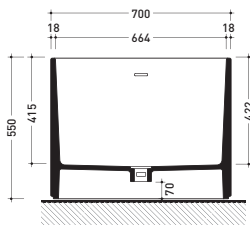

Dim. Imballo 206 x 93 x 72 cm | Peso 160 kg | Pz. Pallet n° 1

UNI EN 14516 - CL1 Dop-No14516

Capacità Max / Max Capacity 300 L.
 Peso Netto / Net Weight 160 Kg.

dimensioni in mm

PIETRALUCE: finiture lucide