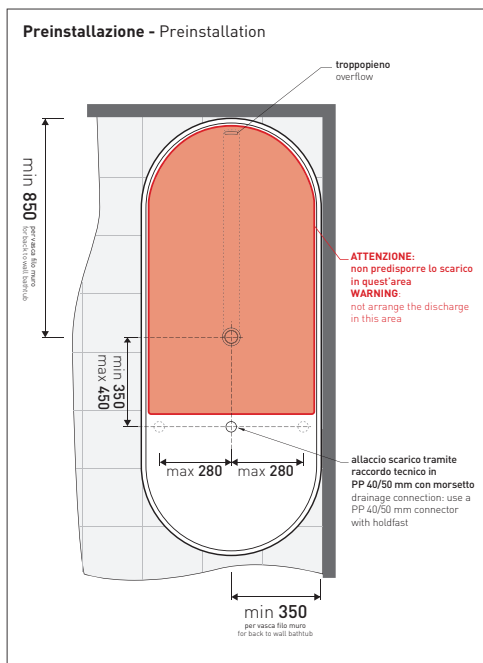

design **GIULIO CAPPELLINI**

2012

OV170 Oval

Vasca cm 170 in Pietraluce (completa di sistema di scarico art. SIFMW)

• CON TROPPOPIENO

Complementi: **Rubinetti vasca linea ONE - NOKÉ - SI - FOLD**
Accessori linea TWO - HOOP - NOKÉ - FOLD

Dim. Imballo 206 x 93 x 72 cm | Peso 160 kg | Pz. Pallet n° 1

UNI EN 14516 - CL1 Dop-No14516

Capacità Max / Max Capacity 300 L.
 Peso Netto / Net Weight 160 Kg.

dimensioni in mm

PIETRALUCE: finiture lucide

finiture opache

design **GIULIO CAPPELLINI**

2012

OV170 Oval Bicolor

Vasca cm 170 in Pietraluce **BICOLOR** (bianco/colore)
 (completa di sistema di scarico art. SIFMW)

● CON TROPPOPIENO

Complementi: **Rubinetti vasca linea ONE - NOKÉ - SI - FOLD**
Accessori linea TWO - HOOP - NOKÉ - FOLD