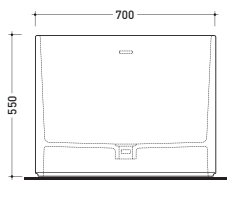

design **GIULIO CAPPELLINI**

2012

OV170 Oval

Vasca cm 170 in Pietraluce (completa di sistema di scarico art. SIFMW)

• CON TROPPOPIENO

Complementi: **Rubinetti vasca linea ONE - NOKÉ - SI - FOLD**
Accessori linea TWO - HOOP - NOKÉ - FOLD

Dim. Imballo 206 x 93 x 72 cm | Peso 160 kg | Pz. Pallet n° 1

UNI EN 14516 - CL1 Dop-No14516

Capacità Max / Max Capacity 300 L.
 Peso Netto / Net Weight 160 Kg.

dimensioni in mm

PIETRALUCE: finiture lucide