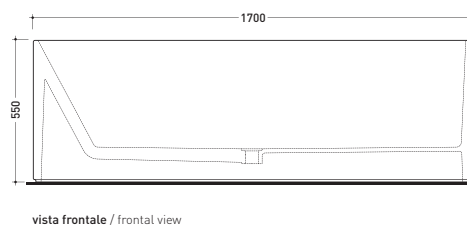

design **GIULIO CAPPELLINI**

2012

OV170 Oval

Vasca cm 170 in Pietraluce (completa di sistema di scarico art. SIFMW)

• CON TROPPOPIENO

Complementi: **Rubinetti vasca linea ONE - NOKÉ - SI - FOLD**
Accessori linea TWO - HOOP - NOKÉ - FOLD

Dim. Imballo 206 x 93 x 72 cm | Peso 160 kg | Pz. Pallet n° 1

UNI EN 14516 - CL1 Dop-No14516

Capacità Max / Max Capacity 300 L.
 Peso Netto / Net Weight 160 Kg.

dimensioni in mm

PIETRALUCE: finiture lucide

finiture opache

design **GIULIO CAPPELLINI**

2012

OV170 Oval Bicolor

Vasca cm 170 in Pietraluce **BICOLOR** (bianco/colore)
 (completa di sistema di scarico art. SIFMW)

● CON TROPPOPIENO

Complementi: **Rubinetti vasca linea ONE - NOKÉ - SI - FOLD**
Accessori linea TWO - HOOP - NOKÉ - FOLD