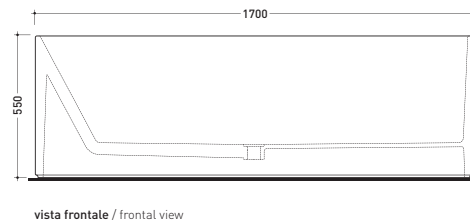

Dim. Imballo 206 x 93 x 72 cm | Peso 160 kg | Pz. Pallet n° 1

UNI EN 14516 - CL1 Dop-No14516

Capacità Max / Max Capacity 300 L.
 Peso Netto / Net Weight 160 Kg.

dimensioni in mm

PIETRALUCE: finiture lucide

finiture opache

design **GIULIO CAPPELLINI**

2012

OV170 Oval Bicolor

Vasca cm 170 in Pietraluce **BICOLOR** (bianco/colore)
 (completa di sistema di scarico art. SIFMW)

● CON TROPPOPIENO

Complementi: **Rubinetti vasca linea ONE - NOKÉ - SI - FOLD**
Accessori linea TWO - HOOP - NOKÉ - FOLD