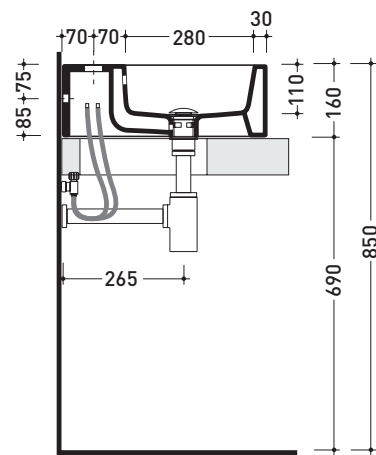

Dim. Imballo 52,5 x 19,5 x 48 cm | Peso 21 kg | Pz. Pallet n° 16

UNI EN 14688 - CL20 Dop-No14688

vista zenitale / zenital view

foro consigliato sul piano  
suggested hole on the top

vista zenitale / zenital view

vista frontale / frontal view

sezione longitudinale / section

dimensioni in mm

Le misure dimensionali riportate hanno una tolleranza del 2%

CERAMICA: finiture lucide

finiture opache