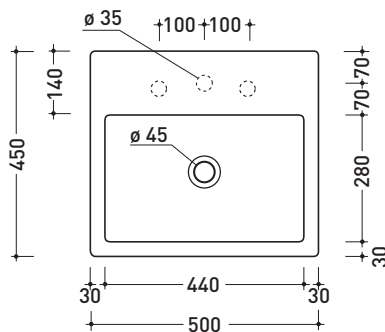

## 5058 Acqualight

Lavabo cm 50 da appoggio - sospeso

• CON TROPPOPIENO • PREDISPOSTO TRE FORI RUBINETTO

Complementi: **Mensola FORTY6** (F65058)  
**Mensola SOLID** (SL5058)  
**Arredi BOX - prof. 50**  
**Rubinetti lavabo linea ONE - NOKÉ - SI - FOLD - X1**  
**Accessori linea TWO - HOOP - NOKÉ - FOLD**

Dim. Imballo 52,5 x 19,5 x 48 cm | Peso 21 kg | Pz. Pallet n° 16

UNI EN 14688 - CL20 Dop-No14688

vista zenitale / zenital view

foro consigliato sul piano  
suggested hole on the top

vista zenitale / zenital view

vista frontale / frontal view

sezione longitudinale / section

dimensioni in mm

Le misure dimensionali riportate hanno una tolleranza del 2%

CERAMICA: finiture lucide

finiture opache