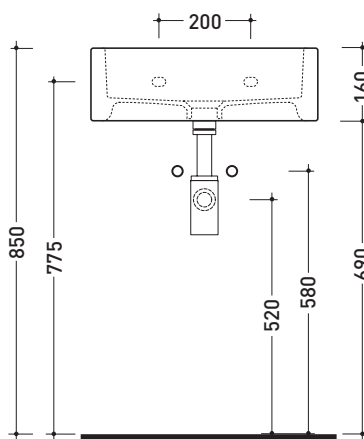

Dim. Imballo 52,5 x 19,5 x 48 cm | Peso 21 kg | Pz. Pallet n° 16

UNI EN 14688 - CL20 Dop-No14688

vista zenitale / zenital view

foro consigliato sul piano  
suggested hole on the top

vista zenitale / zenital view

vista frontale / frontal view

sezione longitudinale / section

dimensioni in mm

Le misure dimensionali riportate hanno una tolleranza del 2%

CERAMICA: finiture lucide

finiture opache