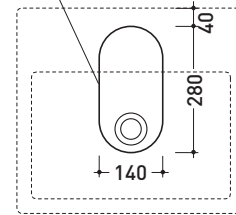

## 5058 Acqualight

Lavabo cm 50 da appoggio - sospeso

• CON TROPPOPIENO • PREDISPOSTO TRE FORI RUBINETTO

Complementi: **Mensola FORTY6** (F65058)  
**Mensola SOLID** (SL5058)  
**Arredi BOX - prof. 50**  
**Rubinetti lavabo linea ONE - NOKÉ - SI - FOLD - X1**  
**Accessori linea TWO - HOOP - NOKÉ - FOLD**

Dim. Imballo 52,5 x 19,5 x 48 cm | Peso 21 kg | Pz. Pallet n° 16

UNI EN 14688 - CL20 Dop-No14688

vista zenitale / zenital view

foro consigliato sul piano  
suggested hole on the top

vista zenitale / zenital view

vista frontale / frontal view

sezione longitudinale / section

dimensioni in mm

Le misure dimensionali riportate hanno una tolleranza del 2%

CERAMICA: finiture lucide

finiture opache