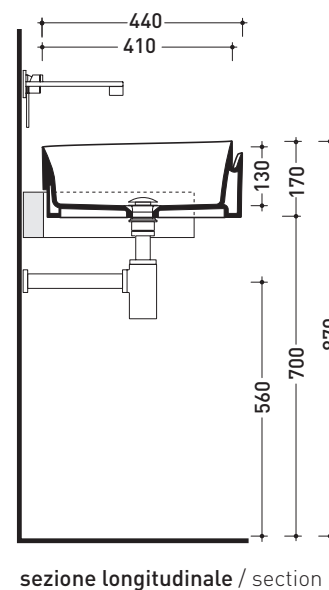

## RL44S Roll 44

Lavabo cm 44 semincasso

• SENZA TROPPOPIENO • SENZA PIANO RUBINETTERIA

Complementi: **Mensola Forty6 (F6RL44S)**  
**Rubinetti lavabo linea: ONE - NOKÈ - SI - FOLD - X1**  
**Accessori linea: TWO - HOOP - NOKÈ - FOLD**

Dim. Imballo 44 x 44 x 18,5 cm | Peso 10,9 kg | Pz. Pallet n° 30

CE UNI EN 14688 - CL00 Dop-No14688

dimensioni in mm

Le misure dimensionali riportate hanno una tolleranza del 2%

CERAMICA: finiture lucide

finiture opache