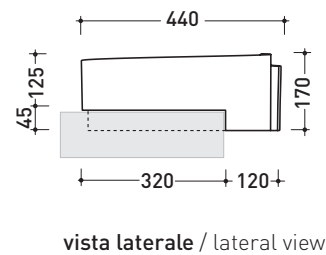

## RL44S Roll 44

Lavabo cm 44 semincasso

• SENZA TROPPOPIENO • SENZA PIANO RUBINETTERIA

Complementi: **Mensola Forty6 (F6RL44S)**  
**Rubinetti lavabo linea: ONE - NOKÈ - SI - FOLD - X1**  
**Accessori linea: TWO - HOOP - NOKÈ - FOLD**

Dim. Imballo 44 x 44 x 18,5 cm | Peso 10,9 kg | Pz. Pallet n° 30

CE UNI EN 14688 - CL00 Dop-No14688

dimensioni in mm

Le misure dimensionali riportate hanno una tolleranza del 2%

CERAMICA: finiture lucide

finiture opache