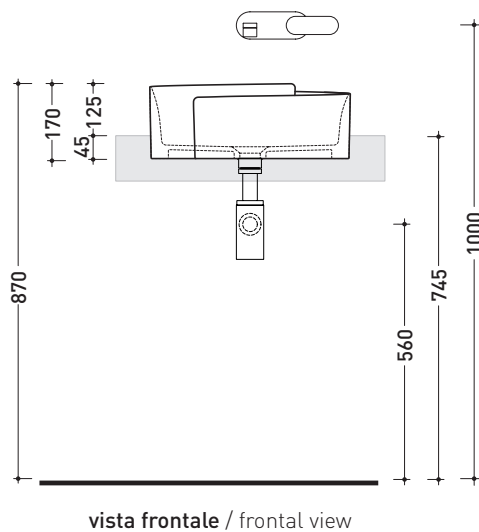

## RL44S Roll 44

Lavabo cm 44 semincasso

• SENZA TROPPOPIENO • SENZA PIANO RUBINETTERIA

Complementi: **Mensola Forty6 (F6RL44S)**  
**Rubinetti lavabo linea: ONE - NOKÈ - SI - FOLD - X1**  
**Accessori linea: TWO - HOOP - NOKÈ - FOLD**

Dim. Imballo 44 x 44 x 18,5 cm | Peso 10,9 kg | Pz. Pallet n° 30

CE UNI EN 14688 - CL00 Dop-No14688

dimensioni in mm

Le misure dimensionali riportate hanno una tolleranza del 2%

CERAMICA: finiture lucide

finiture opache