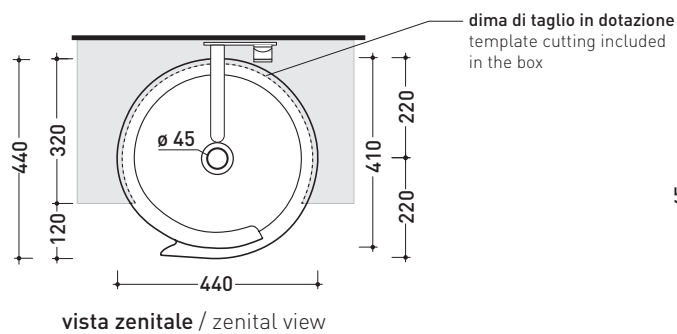

## RL44S Roll 44

Lavabo cm 44 semincasso

• SENZA TROPPOPIENO • SENZA PIANO RUBINETTERIA

Complementi: **Mensola Forty6 (F6RL44S)**  
**Rubinetti lavabo linea: ONE - NOKÈ - SI - FOLD - X1**  
**Accessori linea: TWO - HOOP - NOKÈ - FOLD**

Dim. Imballo 44 x 44 x 18,5 cm | Peso 10,9 kg | Pz. Pallet n° 30

CE UNI EN 14688 - CL00 Dop-No14688

dimensioni in mm

Le misure dimensionali riportate hanno una tolleranza del 2%

CERAMICA: finiture lucide

finiture opache