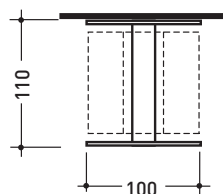

design **JEREMY KING** e **RICCARDO ROSELLI**

2000

HPR

Portarotolo

Complementi: **Rubinetti linea ONE**
Rubinetti linea SI
Rubinetti linea NOKÉ
Rubinetti linea FOLD

Dim. Imballo **12 x 8 x 9 cm** | Peso **0,6 kg** | Pz. Pallet n° -

vista frontale / frontal view

vista zenitale / zenital view

dimensioni in mm

OTTONE: finiture

cromo lucido

nero opaco