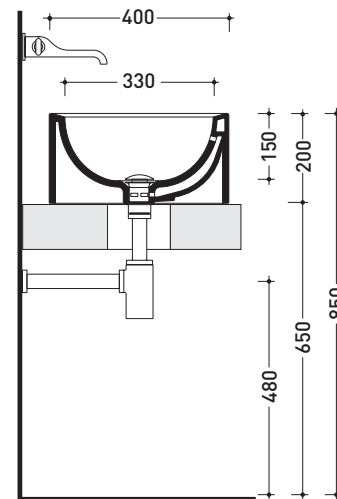

Dim. Imballo | Peso **kg 21** | Pz. Pallet n° **12**

CE UNI EN 14688 - CL20 Dop-No14688

vista zenitale / zenital view

foro consigliato  
sul piano Ø140  
suggested hole  
on the top Ø140

vista zenitale / zenital view

vista frontale / frontal view

sezione longitudinale / section

dimensioni in mm

Le misure dimensionali riportate hanno una tolleranza del 2%

CERAMICA: finiture lucide

bianco nero

finiture opache

latte grafite grigio lava