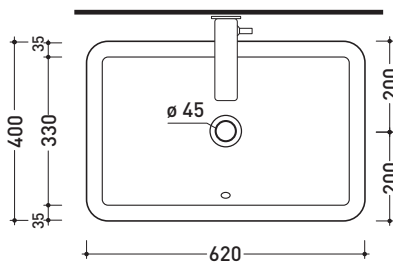

## NL62H20 Nile 62

Lavabo cm 62 h 20 da appoggio

• CON TROPPOPIENO

Complementi: **Mensola Forty6 (F6NL)**  
**Mensola Solid (SLNL)**  
**Arredi BOX - prof. 50**  
**Rubinetti lavabo linea ONE - NOKÉ - FOLD - SI - X1**  
**Accessori linea TWO - HOOP - NOKÉ - FOLD**

Dim. Imballo | Peso **kg 21** | Pz. Pallet n° **12**

CE UNI EN 14688 - CL20 Dop-No14688

vista zenitale / zenital view

foro consigliato  
sul piano Ø140  
suggested hole  
on the top Ø140

vista zenitale / zenital view

vista frontale / frontal view

sezione longitudinale / section

dimensioni in mm

Le misure dimensionali riportate hanno una tolleranza del 2%

CERAMICA: finiture lucide

bianco nero

finiture opache

latte grafite grigio lava