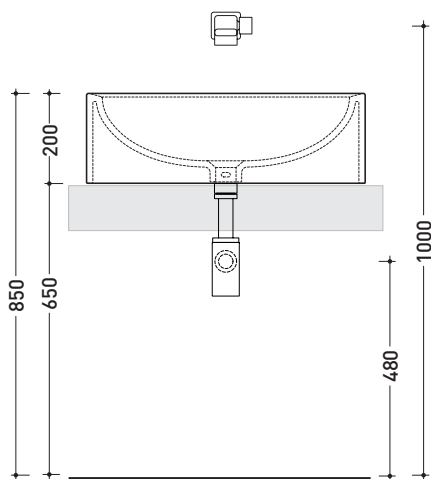

Dim. Imballo | Peso **kg 21** | Pz. Pallet n° **12**

CE UNI EN 14688 - CL20 Dop-No14688

vista zenitale / zenital view

foro consigliato  
sul piano Ø140  
suggested hole  
on the top Ø140

vista zenitale / zenital view

vista frontale / frontal view

sezione longitudinale / section

dimensioni in mm

Le misure dimensionali riportate hanno una tolleranza del 2%

CERAMICA: finiture lucide

bianco nero

finiture opache

latte grafite grigio lava