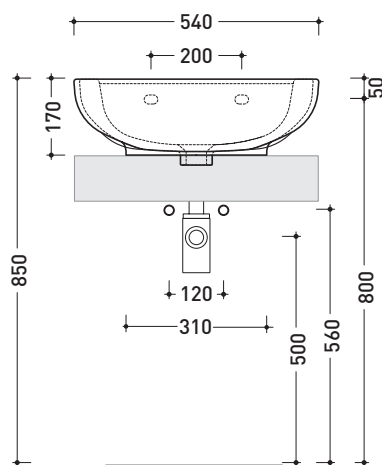

Dim. Imballo **54,5 x 21 x 53,5 cm** | Peso **21 kg** | Pz. Pallet n° **16**

CE UNI EN 14688 - CL20 Dop-No14688

FINO AD ESAURIMENTO SCORTE

vista zenitale / zenital view

vista zenitale / zenital view

vista frontale / frontal view

sezione longitudinale / section

dimensioni in mm

Le misure dimensionali riportate hanno una tolleranza del 2%

CERAMICA: finiture lucide

bianco nero

finiture opache

latte grafite grigio lava

PER I COLORI CONTRASSEGNA TI
 VERIFICARE DISPONIBILITÀ