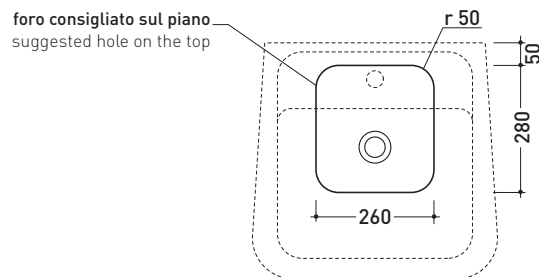

design **RODOLFO DORDONI**

2010

CM54L Como 54

Lavabo cm 54 da appoggio - sospeso

Complementi: **Mensola Forty6 (F6CM54L)**
Rubinetti lavabo linea ONE - NOKÉ - FOLD
Accessori linea TWO - HOOP - NOKÉ - FOLD

Accessori tecnici: **Sifone cromo (SIFL/CR) - Sifone telescopico cromo (SIFL066)**
Piletta Stop & Go (PLSG)
Piletta Stop & Go in ceramica (PLCE)
Set 2 pezzi rubinetto filtro cromo (RF026)
Kit fissaggio parete (9002)

Dim. Imballo **54,5 x 21 x 53,5 cm** | Peso **21 kg** | Pz. Pallet n° **16**

CE UNI EN 14688 - CL20 Dop-No14688

FINO AD ESAURIMENTO SCORTE

vista zenitale / zenital view

vista zenitale / zenital view

vista frontale / frontal view

sezione longitudinale / section

dimensioni in mm

Le misure dimensionali riportate hanno una tolleranza del 2%

CERAMICA: finiture lucide

bianco nero

finiture opache

latte grafite grigio lava

PER I COLORI CONTRASSEGNA TI
 VERIFICARE DISPONIBILITÀ