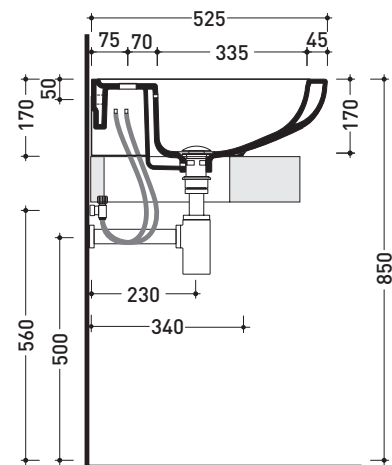

design **RODOLFO DORDONI**

2010

CM54L Como 54

Lavabo cm 54 da appoggio - sospeso

Complementi: **Mensola Forty6 (F6CM54L)**
Rubinetti lavabo linea ONE - NOKÉ - FOLD
Accessori linea TWO - HOOP - NOKÉ - FOLD

Accessori tecnici: **Sifone cromo (SIFL/CR) - Sifone telescopico cromo (SIFL066)**
Piletta Stop & Go (PLSG)
Piletta Stop & Go in ceramica (PLCE)
Set 2 pezzi rubinetto filtro cromo (RF026)
Kit fissaggio parete (9002)

Dim. Imballo **54,5 x 21 x 53,5 cm** | Peso **21 kg** | Pz. Pallet n° **16**

CE UNI EN 14688 - CL20 Dop-No14688

FINO AD ESAURIMENTO SCORTE

vista zenitale / zenital view

vista zenitale / zenital view

vista frontale / frontal view

sezione longitudinale / section

dimensioni in mm

Le misure dimensionali riportate hanno una tolleranza del 2%

CERAMICA: finiture lucide

bianco nero

finiture opache

latte grafite grigio lava

PER I COLORI CONTRASSEGNA TI
 VERIFICARE DISPONIBILITÀ