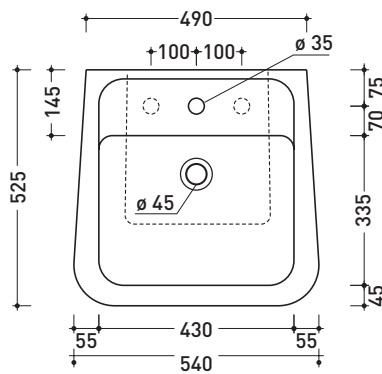

design **RODOLFO DORDONI**

2010

CM54L Como 54

Lavabo cm 54 da appoggio - sospeso

Complementi: **Mensola Forty6 (F6CM54L)**
Rubinetti lavabo linea ONE - NOKÉ - FOLD
Accessori linea TWO - HOOP - NOKÉ - FOLD

Dim. Imballo **54,5 x 21 x 53,5 cm** | Peso **21 kg** | Pz. Pallet n° **16**

CE UNI EN 14688 - CL20 Dop-No14688

FINO AD ESAURIMENTO SCORTE

vista zenitale / zenital view

vista zenitale / zenital view

vista frontale / frontal view

sezione longitudinale / section

dimensioni in mm

Le misure dimensionali riportate hanno una tolleranza del 2%

CERAMICA: finiture lucide

bianco nero

finiture opache

latte grafite grigio lava

PER I COLORI CONTRASSEGNA TI
 VERIFICARE DISPONIBILITÀ