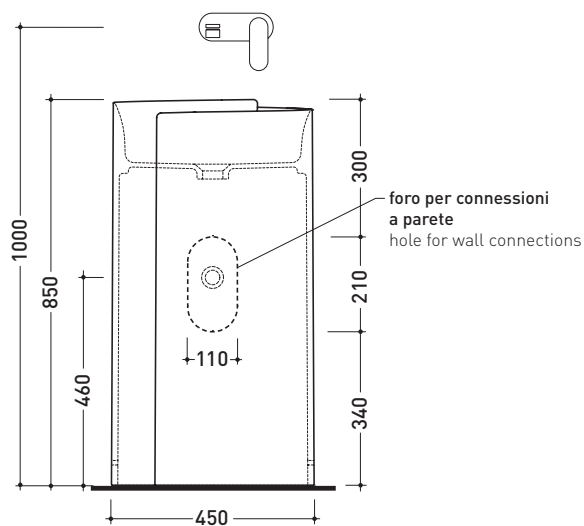

design **NENDO**

2010

MR44P Monoroll

Lavabo a colonna cm 44 a parete

(completo di kit di fissaggio a pavimento art. 9005)

•SENZA TROPPOPIENO •SENZA PIANO RUBINETTERIA

Complementi: **Rubinetti parete linea:** ONE - NOKÈ - SI - FOLD - X1
Accessori linea: TWO - HOOP - NOKÈ - FOLD

Accessori tecnici: **Sifone cromo (SIFL/CR)**
Piletta Stop & Go (PLSG)
Piletta Stop & Go in ceramica (PLCE)

Dim. Imballo 52,5 x 52,5 x 95 cm | Peso 42 kg | Pz. Pallet n° 4

CE UNI EN 14688 - CL00 Dop-No14688

vista zenitale / zenital view

vista frontale / frontal view

sezione longitudinale / section

dimensioni in mm

Le misure dimensionali riportate hanno una tolleranza del 2%

CERAMICA: finiture lucide

finiture opache