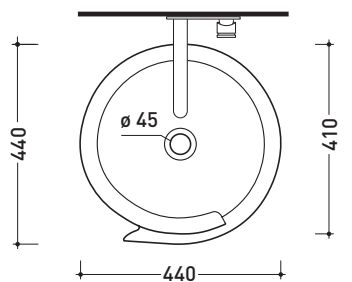

design **NENDO**

2010

MR44P Monoroll

Lavabo a colonna cm 44 a parete

(completo di kit di fissaggio a pavimento art. 9005)

•SENZA TROPPOPIENO •SENZA PIANO RUBINETTERIA

Complementi: **Rubinetti parete linea:** ONE - NOKÈ - SI - FOLD - X1
Accessori linea: TWO - HOOP - NOKÈ - FOLD

Accessori tecnici: **Sifone cromo (SIFL/CR)**
Piletta Stop & Go (PLSG)
Piletta Stop & Go in ceramica (PLCE)

Dim. Imballo 52,5 x 52,5 x 95 cm | Peso 42 kg | Pz. Pallet n° 4

CE UNI EN 14688 - CL00 Dop-No14688

vista zenitale / zenital view

vista frontale / frontal view

sezione longitudinale / section

dimensioni in mm

Le misure dimensionali riportate hanno una tolleranza del 2%

CERAMICA: finiture lucide

finiture opache