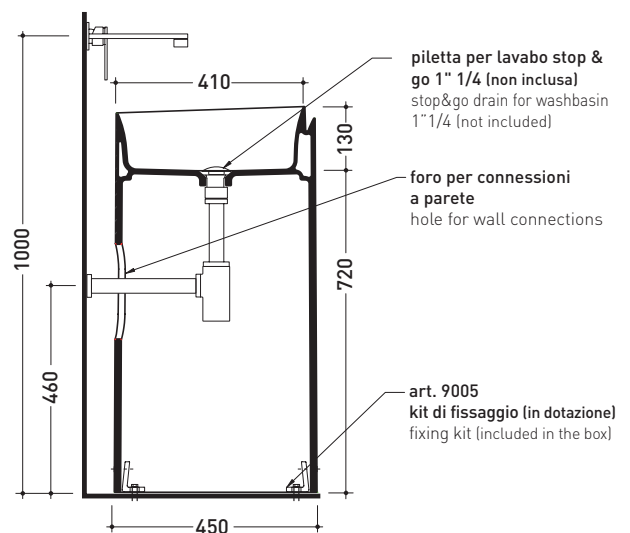

design **NENDO**

2010

MR44P Monoroll

Lavabo a colonna cm 44 a parete

(completo di kit di fissaggio a pavimento art. 9005)

•SENZA TROPPOPIENO •SENZA PIANO RUBINETTERIA

Complementi: **Rubinetti parete linea:** ONE - NOKÈ - SI - FOLD - X1
Accessori linea: TWO - HOOP - NOKÈ - FOLD

Accessori tecnici: **Sifone cromo (SIFL/CR)**
Piletta Stop & Go (PLSG)
Piletta Stop & Go in ceramica (PLCE)

Dim. Imballo 52,5 x 52,5 x 95 cm | Peso 42 kg | Pz. Pallet n° 4

CE UNI EN 14688 - CL00 Dop-No14688

vista zenitale / zenital view

vista frontale / frontal view

sezione longitudinale / section

dimensioni in mm

Le misure dimensionali riportate hanno una tolleranza del 2%

CERAMICA: finiture lucide

finiture opache