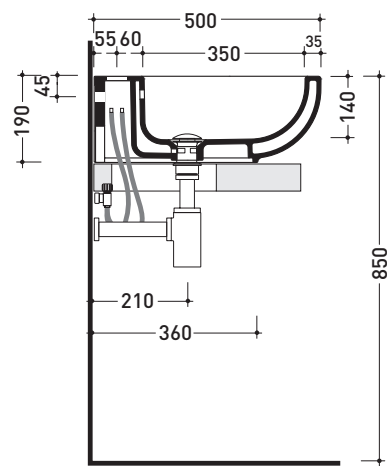

Dim. Imballo | Peso **23 kg** | Pz. Pallet n° **14**

CE UNI EN 14688 - CL20 Dop-No14688

vista zenitale / zenital view

vista zenitale / zenital view

vista frontale / frontal view

sezione longitudinale / section

dimensioni in mm

Le misure dimensionali riportate hanno una tolleranza del 2%

CERAMICA: finiture lucide

finiture opache