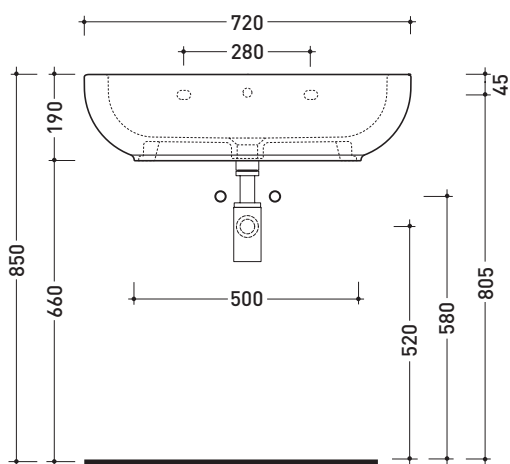

Dim. Imballo | Peso **23 kg** | Pz. Pallet n° **14**

CE UNI EN 14688 - CL20 Dop-No14688

vista zenitale / zenital view

vista zenitale / zenital view

vista frontale / frontal view

sezione longitudinale / section

dimensioni in mm

Le misure dimensionali riportate hanno una tolleranza del 2%

CERAMICA: finiture lucide

finiture opache