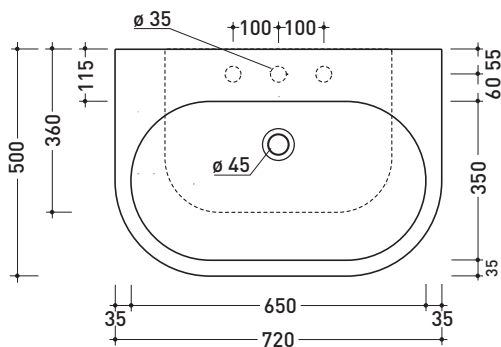

PS72L Pass 72

Lavabo cm 72 da appoggio - sospeso

• CON TROPPOPIENO • PREDISPOSTO TRE FORI RUBINETTO

Complementi: **Mensola Solid** (SLPS72)
Mensola Forty6 (F6PS72)
Arredi BOX - prof. 50
Rubinetti lavabo linea ONE - NOKÉ - SI - FOLD - X1
Accessori linea TWO - HOOP - NOKÉ - FOLD

Accessori tecnici: **Sifone cromo** (SIFL/CR) - **Sifone telescopico cromo** (SIFL066)
Piletta Stop & Go (PLSG)
Piletta Stop&Go in ceramica (PLCE)
Set 2 pezzi rubinetto filtro cromo (RF026)
Kit fissaggio parete (9002)

Dim. Imballo | Peso **23 kg** | Pz. Pallet n° **14**

CE UNI EN 14688 - CL20 Dop-No14688

vista zenitale / zenital view

vista zenitale / zenital view

vista frontale / frontal view

sezione longitudinale / section

dimensioni in mm

Le misure dimensionali riportate hanno una tolleranza del 2%

CERAMICA: finiture lucide

finiture opache