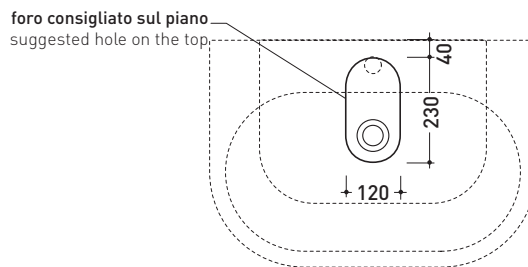

PS72L Pass 72

Lavabo cm 72 da appoggio - sospeso

• CON TROPPOPIENO • PREDISPOSTO TRE FORI RUBINETTO

Complementi: **Mensola Solid** (SLPS72)
Mensola Forty6 (F6PS72)
Arredi BOX - prof. 50
Rubinetti lavabo linea ONE - NOKÉ - SI - FOLD - X1
Accessori linea TWO - HOOP - NOKÉ - FOLD

Accessori tecnici: **Sifone cromo** (SIFL/CR) - **Sifone telescopico cromo** (SIFL066)
Piletta Stop & Go (PLSG)
Piletta Stop&Go in ceramica (PLCE)
Set 2 pezzi rubinetto filtro cromo (RF026)
Kit fissaggio parete (9002)

Dim. Imballo | Peso **23 kg** | Pz. Pallet n° **14**

CE UNI EN 14688 - CL20 Dop-No14688

vista zenitale / zenital view

vista zenitale / zenital view

vista frontale / frontal view

sezione longitudinale / section

dimensioni in mm

Le misure dimensionali riportate hanno una tolleranza del 2%

CERAMICA: finiture lucide

finiture opache