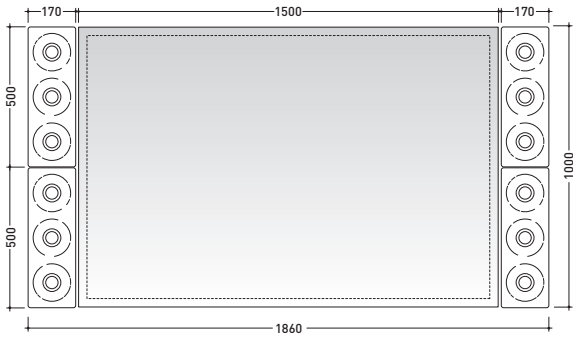

vista frontale / frontal view
4pcs art. MKLP + art. MKS100