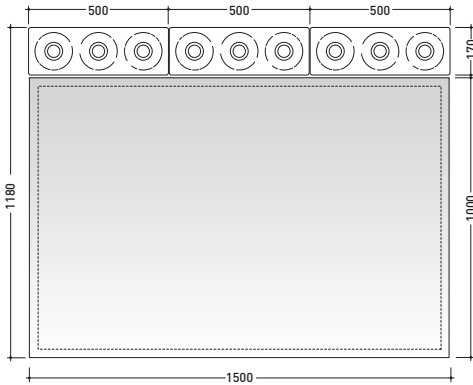

## MKS100

Specchio cm 150x100 reversibile (installazione orizzontale e verticale)

Complementi: **Lampada Make-Up (MKLP)**  
**Panche Make-Up (MKP150 - MKP180)**

Dim. Imballo 158 x 106 x 7 cm | Peso 20 kg | Pz. Pallet n° -

CE

vista frontale / frontal view

vista laterale / lateral view

vista zenitale / zenital view

dimensioni in mm

Le misure dimensionali riportate hanno una tolleranza del 2%

<http://www.ceramicaflaminia.it/it/products/298-make-up>

©ceramicaflaminiaspa - è vietata la copia, la pubblicazione e la riproduzione anche parziale se non autorizzata

marzo 2017

vista frontale / frontal view  
4pcs art. MKLP + art. MKS100

vista frontale / frontal view  
6pcs art. MKLP + art. MKS100

vista frontale / frontal view  
3pcs art. MKLP + art. MKS100

vista frontale / frontal view  
2pcs art. MKLP + art. MKS50

vista frontale / frontal view  
1pcs art. MKLP + art. MKS50

vista frontale / frontal view  
3pcs art. MKLP + art. MKS50