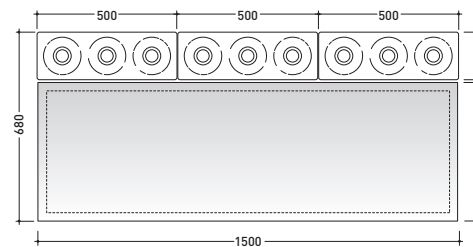

## MKS100

Specchio cm 150x100 reversibile (installazione orizzontale e verticale)

Complementi: **Lampada Make-Up (MKLP)**  
**Panche Make-Up (MKP150 - MKP180)**

Dim. Imballo 158 x 106 x 7 cm | Peso 20 kg | Pz. Pallet n° -

CE

vista frontale / frontal view

vista laterale / lateral view

vista zenitale / zenital view

dimensioni in mm

Le misure dimensionali riportate hanno una tolleranza del 2%

<http://www.ceramicaflaminia.it/it/products/298-make-up>

©ceramicaflaminiaspa - è vietata la copia, la pubblicazione e la riproduzione anche parziale se non autorizzata

marzo 2017

vista frontale / frontal view  
4pcs art. MKLP + art. MKS100

vista frontale / frontal view  
6pcs art. MKLP + art. MKS100

vista frontale / frontal view  
3pcs art. MKLP + art. MKS100

vista frontale / frontal view  
2pcs art. MKLP + art. MKS50

vista frontale / frontal view  
1pcs art. MKLP + art. MKS50

vista frontale / frontal view  
3pcs art. MKLP + art. MKS50