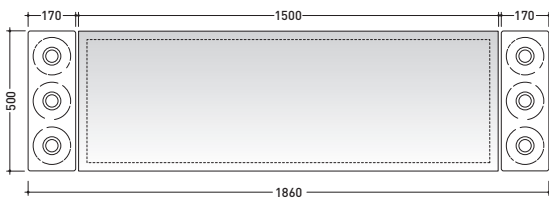

## MKS100

Specchio cm 150x100 reversibile (installazione orizzontale e verticale)

Complementi: **Lampada Make-Up (MKLP)**  
**Panche Make-Up (MKP150 - MKP180)**

Dim. Imballo 158 x 106 x 7 cm | Peso 20 kg | Pz. Pallet n° -

CE

vista frontale / frontal view

vista laterale / lateral view

vista zenitale / zenital view

dimensioni in mm

Le misure dimensionali riportate hanno una tolleranza del 2%

<http://www.ceramicaflaminia.it/it/products/298-make-up>

©ceramicaflaminiaspa - è vietata la copia, la pubblicazione e la riproduzione anche parziale se non autorizzata

marzo 2017

vista frontale / frontal view  
4pcs art. MKLP + art. MKS100

vista frontale / frontal view  
6pcs art. MKLP + art. MKS100

vista frontale / frontal view  
3pcs art. MKLP + art. MKS100

vista frontale / frontal view  
2pcs art. MKLP + art. MKS50

vista frontale / frontal view  
1pcs art. MKLP + art. MKS50

vista frontale / frontal view  
3pcs art. MKLP + art. MKS50