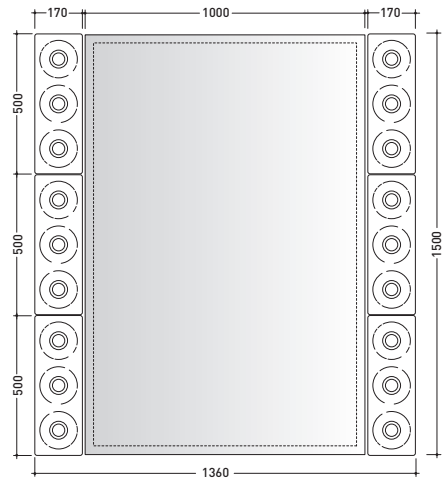

## MKS100

Specchio cm 150x100 reversibile (installazione orizzontale e verticale)

Complementi: **Lampada Make-Up (MKLP)**  
**Panche Make-Up (MKP150 - MKP180)**

Dim. Imballo 158 x 106 x 7 cm | Peso 20 kg | Pz. Pallet n° -

CE

vista frontale / frontal view

vista laterale / lateral view

vista zenitale / zenital view

dimensioni in mm

Le misure dimensionali riportate hanno una tolleranza del 2%

<http://www.ceramicaflaminia.it/it/products/298-make-up>

©ceramicaflaminiaspa - è vietata la copia, la pubblicazione e la riproduzione anche parziale se non autorizzata

marzo 2017

vista frontale / frontal view  
4pcs art. MKLP + art. MKS100

vista frontale / frontal view  
6pcs art. MKLP + art. MKS100

vista frontale / frontal view  
3pcs art. MKLP + art. MKS100

vista frontale / frontal view  
2pcs art. MKLP + art. MKS50

vista frontale / frontal view  
1pcs art. MKLP + art. MKS50

vista frontale / frontal view  
3pcs art. MKLP + art. MKS50