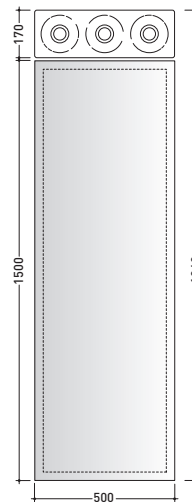

## MKS100

Specchio cm 150x100 reversibile (installazione orizzontale e verticale)

Complementi: **Lampada Make-Up (MKLP)**  
**Panche Make-Up (MKP150 - MKP180)**

Dim. Imballo 158 x 106 x 7 cm | Peso 20 kg | Pz. Pallet n° -

CE

vista frontale / frontal view

vista laterale / lateral view

vista zenitale / zenital view

dimensioni in mm

Le misure dimensionali riportate hanno una tolleranza del 2%

<http://www.ceramicaflaminia.it/it/products/298-make-up>

©ceramicaflaminiaspa - è vietata la copia, la pubblicazione e la riproduzione anche parziale se non autorizzata

marzo 2017

vista frontale / frontal view  
4pcs art. MKLP + art. MKS100

vista frontale / frontal view  
6pcs art. MKLP + art. MKS100

vista frontale / frontal view  
3pcs art. MKLP + art. MKS100

vista frontale / frontal view  
2pcs art. MKLP + art. MKS50

vista frontale / frontal view  
1pcs art. MKLP + art. MKS50

vista frontale / frontal view  
3pcs art. MKLP + art. MKS50