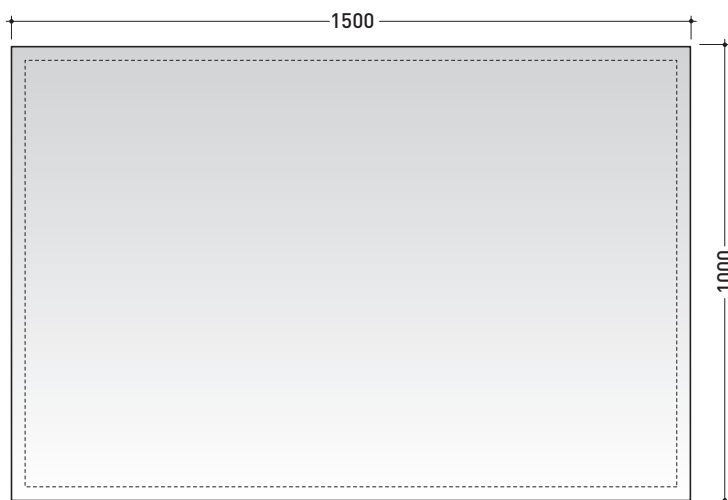

## MKS100

Specchio cm 150x100 reversibile (installazione orizzontale e verticale)

Complementi: **Lampada Make-Up (MKLP)**  
**Panche Make-Up (MKP150 - MKP180)**

Dim. Imballo 158 x 106 x 7 cm | Peso 20 kg | Pz. Pallet n° -

CE

vista frontale / frontal view

vista laterale / lateral view

vista zenitale / zenital view

dimensioni in mm

Le misure dimensionali riportate hanno una tolleranza del 2%

<http://www.ceramicaflaminia.it/it/products/298-make-up>