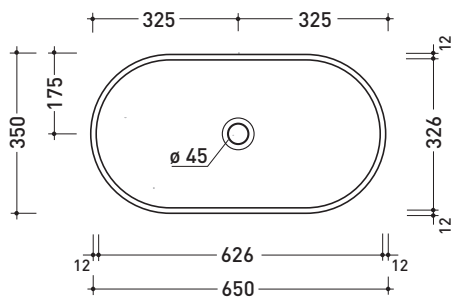

## PS65AT Pass 65

Lavabo ovale cm 65 da appoggio

•SENZA TROPPOPIENO •SENZA PIANO RUBINETTERIA

Complementi: **Mensola Solid** (SLPS65)  
**Mensola Forty6** (F6PS65)  
**Arredi BOX - prof. 37**  
**Arredi BOX - prof. 50**  
**Rubinetto lavabo linea ONE - NOKÉ - SI - FOLD - X1**  
**Accessori linea TWO - HOOP - NOKÉ - FOLD**

Dim. Imballo | Peso **11 kg** | Pz. Pallet n° **30**

CE UNI EN 14688 - CL00 Dop-No14688

vista zenitale / zenital view

vista zenitale / zenital view

vista frontale / frontal view

sezione longitudinale / section

dimensioni in mm

Le misure dimensionali riportate hanno una tolleranza del 2%

CERAMICA: finiture lucide

finiture opache