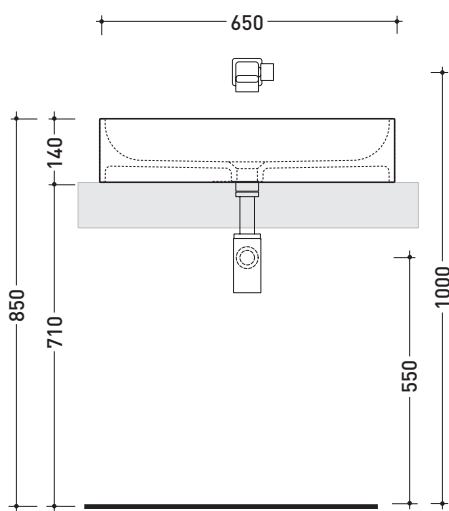

Dim. Imballo | Peso **11 kg** | Pz. Pallet n° **30**

CE UNI EN 14688 - CL00 Dop-No14688

vista zenitale / zenital view

vista zenitale / zenital view

vista frontale / frontal view

sezione longitudinale / section

dimensioni in mm

Le misure dimensionali riportate hanno una tolleranza del 2%

CERAMICA: finiture lucide

finiture opache