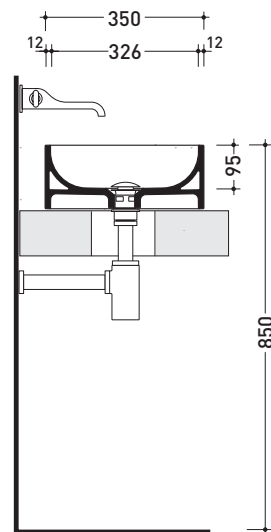

Dim. Imballo | Peso **11 kg** | Pz. Pallet n° **30**

CE UNI EN 14688 - CL00 Dop-No14688

vista zenitale / zenital view

vista zenitale / zenital view

vista frontale / frontal view

sezione longitudinale / section

dimensioni in mm

Le misure dimensionali riportate hanno una tolleranza del 2%

CERAMICA: finiture lucide

finiture opache