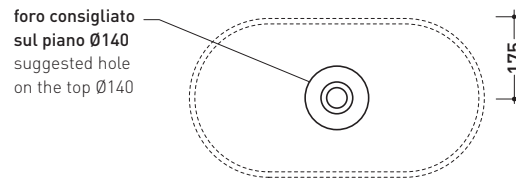

## PS65AT Pass 65

Lavabo ovale cm 65 da appoggio

•SENZA TROPPOPIENO •SENZA PIANO RUBINETTERIA

Complementi: **Mensola Solid** (SLPS65)  
**Mensola Forty6** (F6PS65)  
**Arredi BOX - prof. 37**  
**Arredi BOX - prof. 50**  
**Rubinetto lavabo linea ONE - NOKÉ - SI - FOLD - X1**  
**Accessori linea TWO - HOOP - NOKÉ - FOLD**

Accessori tecnici: **Sifone cromo** (SIFL/CR) - **Sifone telescopico cromo** (SIFL066)  
**Piletta Stop & Go** (PLSG)  
**Piletta Stop&Go in ceramica** (PLCE)  
**Set 2 pezzi rubinetto filtro cromo** (RF026)

Dim. Imballo | Peso **11 kg** | Pz. Pallet n° **30**

CE UNI EN 14688 - CL00 Dop-No14688

vista zenitale / zenital view

vista zenitale / zenital view

vista frontale / frontal view

sezione longitudinale / section

dimensioni in mm

Le misure dimensionali riportate hanno una tolleranza del 2%

CERAMICA: finiture lucide

finiture opache