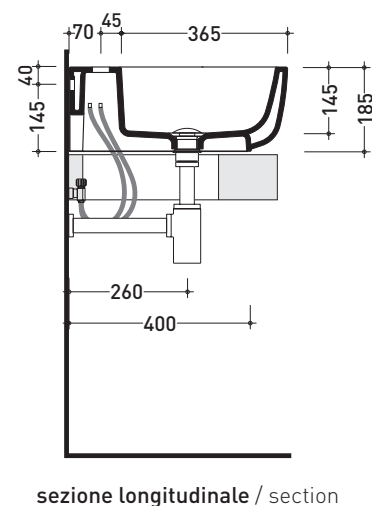

MN64L Monò 64

Lavabo cm 64 da appoggio - sospeso

•SENZA TROPPOPIENO •PREDISPOSTO TRE FORI RUBINETTO

Complementi: **Mensola Forty6** (F6MN64)
Mensola Solid (SLMN64)
Panca Compono System (CSM90 - CSP135L)
Arredi BOX - prof. 50
Rubinetto lavabo linea ONE - NOKÉ - FOLD - SI - X1
Accessori linea TWO - HOOP - NOKÉ - FOLD

Accessori tecnici: **Sifone cromo** (SIFL/CR) - **Sifone telescopico cromo** (SIFL066)
Piletta Stop & Go (PLSG)
Piletta Stop & Go in ceramica (PLCE)
Set 2 pezzi rubinetto filtro cromo (RF026)
Kit fissaggio parete (9002)

Dim. Imballo 66,5 x 2 0x 51,5 cm | Peso 21,5 kg | Pz. Pallet n° 15

CE UNI EN 14688 - CL00 Dop-No14688

foro consigliato sul piano
suggested hole on the top

dimensioni in mm

Le misure dimensionali riportate hanno una tolleranza del 2%