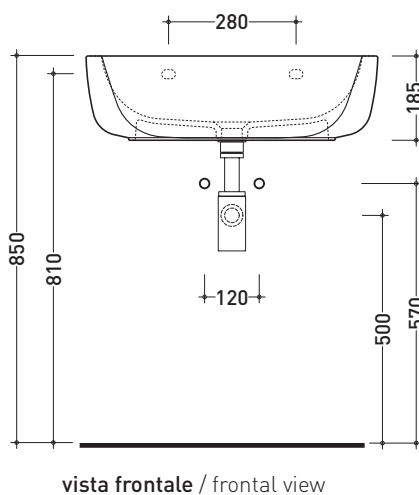

MN64L Monò 64

Lavabo cm 64 da appoggio - sospeso

•SENZA TROPPOPIENO •PREDISPOSTO TRE FORI RUBINETTO

Complementi: **Mensola Forty6** (F6MN64)
Mensola Solid (SLMN64)
Panca Compono System (CSM90 - CSP135L)
Arredi BOX - prof. 50
Rubinetto lavabo linea ONE - NOKÉ - FOLD - SI - X1
Accessori linea TWO - HOOP - NOKÉ - FOLD

Accessori tecnici: **Sifone cromo** (SIFL/CR) - **Sifone telescopico cromo** (SIFL066)
Piletta Stop & Go (PLSG)
Piletta Stop & Go in ceramica (PLCE)
Set 2 pezzi rubinetto filtro cromo (RF026)
Kit fissaggio parete (9002)

Dim. Imballo 66,5 x 2 0x 51,5 cm | Peso 21,5 kg | Pz. Pallet n° 15

CE UNI EN 14688 - CL00 Dop-No14688

foro consigliato sul piano
suggested hole on the top

dimensioni in mm

Le misure dimensionali riportate hanno una tolleranza del 2%