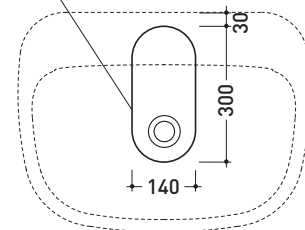

MN64L Monò 64

Lavabo cm 64 da appoggio - sospeso

•SENZA TROPPOPIENO •PREDISPOSTO TRE FORI RUBINETTO

Complementi: **Mensola Forty6** (F6MN64)
Mensola Solid (SLMN64)
Panca Compono System (CSM90 - CSP135L)
Arredi BOX - prof. 50
Rubinetto lavabo linea ONE - NOKÉ - FOLD - SI - X1
Accessori linea TWO - HOOP - NOKÉ - FOLD

Accessori tecnici: **Sifone cromo** (SIFL/CR) - **Sifone telescopico cromo** (SIFL066)
Piletta Stop & Go (PLSG)
Piletta Stop & Go in ceramica (PLCE)
Set 2 pezzi rubinetto filtro cromo (RF026)
Kit fissaggio parete (9002)

Dim. Imballo 66,5 x 2 0x 51,5 cm | Peso 21,5 kg | Pz. Pallet n° 15

CE UNI EN 14688 - CL00 Dop-No14688

foro consigliato sul piano
suggested hole on the top

dimensioni in mm

Le misure dimensionali riportate hanno una tolleranza del 2%