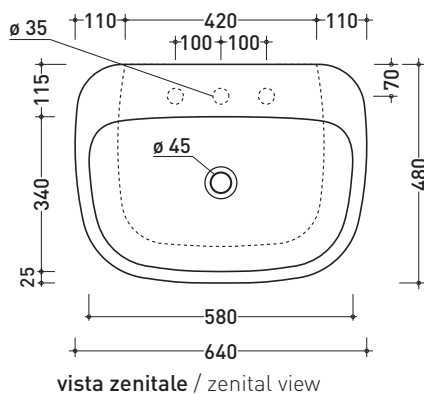

MN64L Monò 64

Lavabo cm 64 da appoggio - sospeso

•SENZA TROPPOPIENO •PREDISPOSTO TRE FORI RUBINETTO

Complementi: **Mensola Forty6** (F6MN64)
Mensola Solid (SLMN64)
Panca Compono System (CSM90 - CSP135L)
Arredi BOX - prof. 50
Rubinetto lavabo linea ONE - NOKÉ - FOLD - SI - X1
Accessori linea TWO - HOOP - NOKÉ - FOLD

Dim. Imballo 66,5 x 2 0x 51,5 cm | Peso 21,5 kg | Pz. Pallet n° 15

CE UNI EN 14688 - CL00 Dop-No14688

foro consigliato sul piano
suggested hole on the top

dimensioni in mm

Le misure dimensionali riportate hanno una tolleranza del 2%