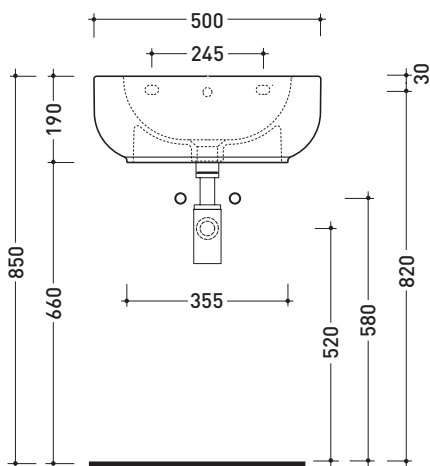

Dim. Imballo | Peso **18 kg** | Pz. Pallet n° **20**

CE UNI EN 14688 - CL20 **Dop-No14688**

vista zenitale / zenital view

vista zenitale / zenital view

vista frontale / frontal view

sezione longitudinale / section

dimensioni in mm

Le misure dimensionali riportate hanno una tolleranza del 2%

CERAMICA: finiture lucide

finiture opache