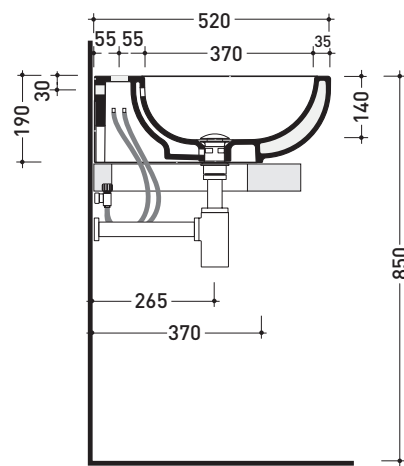

Dim. Imballo | Peso **18 kg** | Pz. Pallet n° **20**

CE UNI EN 14688 - CL20 **Dop-No14688**

vista zenitale / zenital view

vista zenitale / zenital view

vista frontale / frontal view

sezione longitudinale / section

dimensioni in mm

Le misure dimensionali riportate hanno una tolleranza del 2%

CERAMICA: finiture lucide

finiture opache