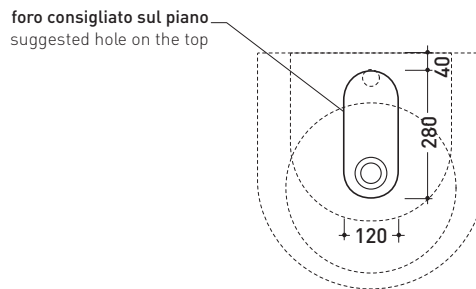

PS50L Pass 50

Lavabo cm 50 da appoggio - sospeso

• CON TROPPOPIENO • PREDISPOSTO TRE FORI RUBINETTO

Complementi: **Mensola Solid** (SLPS50)
Mensola Forty6 (F6PS50)
Arredi BOX - prof. 50
Rubinetti lavabo linea ONE - NOKÉ - SI - FOLD - X1
Accessori linea TWO - HOOP - NOKÉ - FOLD

Accessori tecnici: **Sifone cromo** (SIFL/CR) - **Sifone telescopico cromo** (SIFL066)
Piletta Stop & Go (PLSG)
Piletta Stop&Go in ceramica (PLCE)
Set 2 pezzi rubinetto filtro cromo (RF026)
Kit fissaggio parete (9002)

Dim. Imballo | Peso **18 kg** | Pz. Pallet n° **20**

CE UNI EN 14688 - CL20 **Dop-No14688**

vista zenitale / zenital view

vista zenitale / zenital view

vista frontale / frontal view

sezione longitudinale / section

dimensioni in mm

Le misure dimensionali riportate hanno una tolleranza del 2%

CERAMICA: finiture lucide

finiture opache