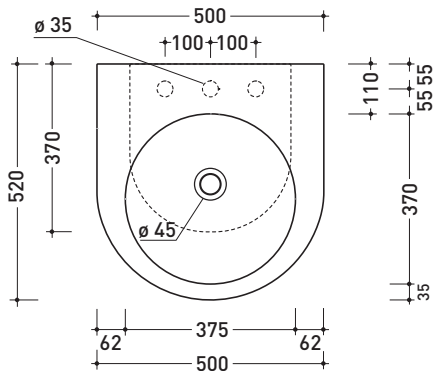

PS50L Pass 50

Lavabo cm 50 da appoggio - sospeso

• CON TROPPOPIENO • PREDISPOSTO TRE FORI RUBINETTO

Complementi: **Mensola Solid** (SLPS50)
Mensola Forty6 (F6PS50)
Arredi BOX - prof. 50
Rubinetti lavabo linea ONE - NOKÉ - SI - FOLD - X1
Accessori linea TWO - HOOP - NOKÉ - FOLD

Dim. Imballo | Peso **18 kg** | Pz. Pallet n° **20**

CE UNI EN 14688 - CL20 **Dop-No14688**

vista zenitale / zenital view

vista zenitale / zenital view

vista frontale / frontal view

sezione longitudinale / section

dimensioni in mm

Le misure dimensionali riportate hanno una tolleranza del 2%

CERAMICA: finiture lucide

finiture opache