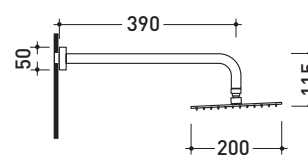

X1

→ FLAMINIA.

design **FLAMINIA DESIGN TEAM**

2017

X12084

Soffione doccia Ø 200 mm completo di braccio

Complementi: **monocomando doccia incasso (X12560)**
set doccia incasso (X12081)

Dim. Imballo

Peso **2 kg**

Pz. Pallet n° -

CE

vista zenitale / zenital view

vista frontale / frontal view

vista laterale / lateral view

dimensioni in mm

ACCIAIO