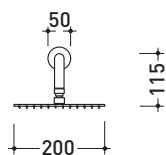

X1

→ FLAMINIA.

design **FLAMINIA DESIGN TEAM**

2017

X12084

Soffione doccia Ø 200 mm completo di braccio

Complementi: **monocomando doccia incasso (X12560)**
set doccia incasso (X12081)

Dim. Imballo

Peso **2 kg**

Pz. Pallet n° -

CE

vista zenitale / zenital view

vista frontale / frontal view

vista laterale / lateral view

dimensioni in mm

ACCIAIO