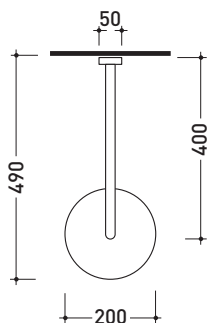

X1

→ FLAMINIA.

design **FLAMINIA DESIGN TEAM**

2017

X12084

Soffione doccia Ø 200 mm completo di braccio

Complementi: **monocomando doccia incasso (X12560)**
set doccia incasso (X12081)

Dim. Imballo

Peso **2 kg**

Pz. Pallet n° -

CE

vista zenitale / zenital view

vista frontale / frontal view

vista laterale / lateral view

dimensioni in mm

ACCIAIO