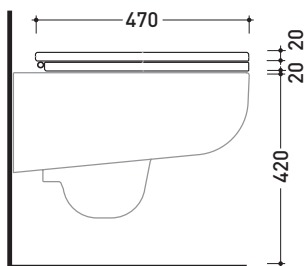

CMCW01

Coprivaso in legno e poliestere

Complementi: Vaso Como sospeso (CM118)

Dim. Imballo 51 x 40 x 6 cm | Peso 4 kg | Pz. Pallet n° -

FINO AD ESAURIMENTO SCORTE

vista zenitale / zenital view

vista laterale / lateral view

vista frontale / frontal view

dimensioni in mm

LEGGNO/POLIESTERE: finiture lucide

bianco