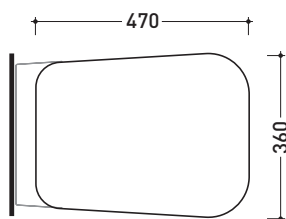

CMCW01

Coprivaso in legno e poliestere

Complementi: Vaso Como sospeso (CM118)

Dim. Imballo 51 x 40 x 6 cm | Peso 4 kg | Pz. Pallet n° -

FINO AD ESAURIMENTO SCORTE

vista zenitale / zenital view

vista laterale / lateral view

vista frontale / frontal view

dimensioni in mm

LEGGNO/POLIESTERE: finiture lucide

bianco