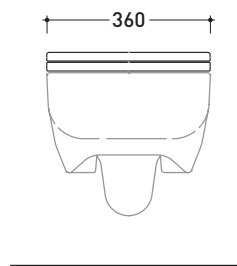

CMCW01

Coprivaso in legno e poliestere

Complementi: Vaso Como sospeso (CM118)

Dim. Imballo 51 x 40 x 6 cm | Peso 4 kg | Pz. Pallet n° -

FINO AD ESAURIMENTO SCORTE

vista zenitale / zenital view

vista laterale / lateral view

vista frontale / frontal view

dimensioni in mm

LEGGNO/POLIESTERE: finiture lucide

bianco