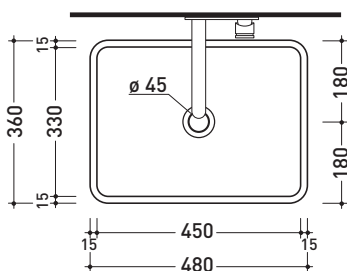

## MWL48 Miniwash 48

Lavabo cm 48 da appoggio - sospeso con staffa\*

•SENZA TROPPOPIENO •SENZA PIANO RUBINETTERIA

Complementi: \*Staffa di fissaggio parete (MWS48)  
 Mensola Forty6 (F6MW)  
 Mensola Solid (SLMW)  
 Arredi BOX - prof. 50  
 Rubinetti lavabo linea ONE - NOKÈ - SI - FOLD - X1  
 Accessori linea TWO - HOOP - NOKÈ - FOLD

Accessori tecnici: Sifone cromo (SIFL/CR) - Sifone telescopico cromo (SIFL066)  
 Piletta Stop & Go (PLSG)  
 Piletta Stop & Go in ceramica (PLCE)  
 Set 2 pezzi rubinetto filtro cromo (RF026)

Dim. Imballo 49 x 14,5 x 37,5 cm | Peso 12,5 kg | Pz. Pallet n° 42

UNI EN 14688 - CL00 Dop-No14688

vista zenitale / zenital view

foro consigliato sul piano ø 140  
 suggested hole on the top ø140

vista zenitale / zenital view

vista frontale / frontal view

sezione longitudinale / section

dimensioni in mm

Le misure dimensionali riportate hanno una tolleranza del 2%

CERAMICA: finiture lucide

finiture opache