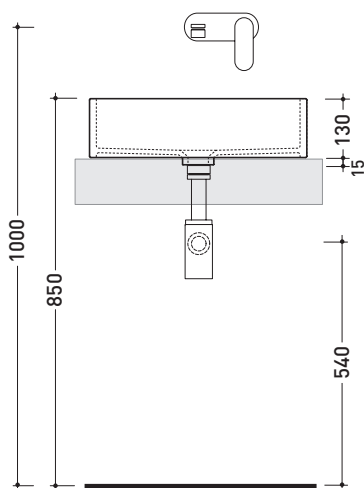

## MWL48 Miniwash 48

Lavabo cm 48 da appoggio - sospeso con staffa\*

•SENZA TROPPOPIENO •SENZA PIANO RUBINETTERIA

Complementi: \*Staffa di fissaggio parete (MWS48)  
 Mensola Forty6 (F6MW)  
 Mensola Solid (SLMW)  
 Arredi BOX - prof. 50  
 Rubinetti lavabo linea ONE - NOKÈ - SI - FOLD - X1  
 Accessori linea TWO - HOOP - NOKÈ - FOLD

Accessori tecnici: Sifone cromo (SIFL/CR) - Sifone telescopico cromo (SIFL066)  
 Piletta Stop & Go (PLSG)  
 Piletta Stop & Go in ceramica (PLCE)  
 Set 2 pezzi rubinetto filtro cromo (RF026)

Dim. Imballo 49 x 14,5 x 37,5 cm | Peso 12,5 kg | Pz. Pallet n° 42

UNI EN 14688 - CL00 Dop-No14688

vista zenitale / zenital view

foro consigliato sul piano ø 140  
 suggested hole on the top ø140

vista zenitale / zenital view

vista frontale / frontal view

sezione longitudinale / section

dimensioni in mm

Le misure dimensionali riportate hanno una tolleranza del 2%

CERAMICA: finiture lucide

finiture opache