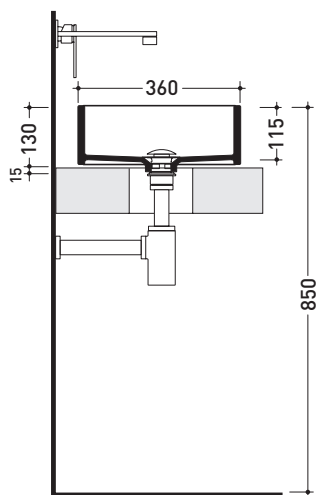

## MWL48 Miniwash 48

Lavabo cm 48 da appoggio - sospeso con staffa\*

•SENZA TROPPOPIENO •SENZA PIANO RUBINETTERIA

Complementi: \*Staffa di fissaggio parete (MWS48)  
 Mensola Forty6 (F6MW)  
 Mensola Solid (SLMW)  
 Arredi BOX - prof. 50  
 Rubinetti lavabo linea ONE - NOKÈ - SI - FOLD - X1  
 Accessori linea TWO - HOOP - NOKÈ - FOLD

Accessori tecnici: Sifone cromo (SIFL/CR) - Sifone telescopico cromo (SIFL066)  
 Piletta Stop & Go (PLSG)  
 Piletta Stop & Go in ceramica (PLCE)  
 Set 2 pezzi rubinetto filtro cromo (RF026)

Dim. Imballo 49 x 14,5 x 37,5 cm | Peso 12,5 kg | Pz. Pallet n° 42

UNI EN 14688 - CL00 Dop-No14688

vista zenitale / zenital view

foro consigliato sul piano ø 140  
 suggested hole on the top ø140

vista zenitale / zenital view

vista frontale / frontal view

sezione longitudinale / section

dimensioni in mm

Le misure dimensionali riportate hanno una tolleranza del 2%

CERAMICA: finiture lucide

finiture opache