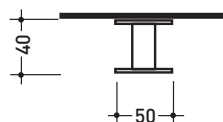

design **JEREMY KING** e **RICCARDO ROSELLI**

2000

HPSP

Portasalviette cm 5

Complementi: **Rubinetti linea ONE**
Rubinetti linea SI
Rubinetti linea NOKÉ
Rubinetti linea FOLD

Dim. Imballo **12 x 8 x 9 cm** | Peso **0,2 kg** | Pz. Pallet n° -

vista frontale / frontal view

vista zenitale / zenital view

dimensioni in mm

OTTONE: finiture

cromo lucido

nero opaco

<http://www.ceramicaflaminia.it/it/products/293-hoop>

©ceramicaflaminiaspa - è vietata la copia, la pubblicazione e la riproduzione anche parziale se non autorizzata