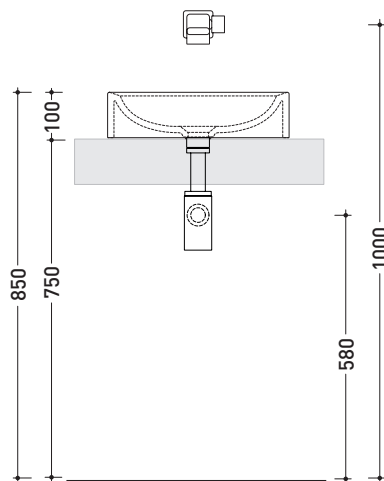

Accessori tecnici: **Sifone cromo (SIFL/CR) - Sifone telescopico cromo (SIFL066)**
Piletta Stop & Go (PLSG)
Piletta Stop & Go in ceramica (PLCE)
Set 2 pezzi rubinetto filtro cromo (RF026)

Dim. Imballo | Peso **kg 9** | Pz. Pallet n° **48**

CE UNI EN 14688 - CL00 Dop-No14688

vista zenitale / zenital view

foro consigliato
sul piano Ø140
suggested hole
on the top Ø140

vista zenitale / zenital view

vista frontale / frontal view

sezione longitudinale / section

dimensioni in mm

Le misure dimensionali riportate hanno una tolleranza del 2%

CERAMICA: finiture lucide

bianco nero

finiture opache

latte grafite grigio lava

<http://www.ceramicaflaminia.it/it/products/304-nile>