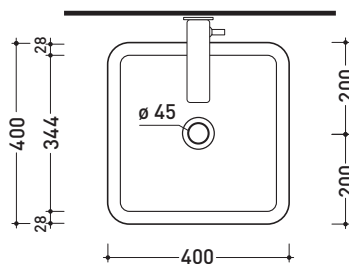

design **PATRICK NORGUET**

2013

NL40A Nile 40

Lavabo cm 40 da appoggio

•SENZA TROPPOPIENO

Complementi: **Mensola Forty6 (F6NL)**
Mensola Solid (SLNL)
Arredi BOX - prof. 50
Rubinetti lavabo linea ONE - NOKÉ - FOLD - SI - X1
Accessori linea TWO - HOOP - NOKÉ - FOLD

Accessori tecnici: **Sifone cromo (SIFL/CR) - Sifone telescopico cromo (SIFL066)**
Piletta Stop & Go (PLSG)
Piletta Stop & Go in ceramica (PLCE)
Set 2 pezzi rubinetto filtro cromo (RF026)

Dim. Imballo | Peso **kg 9** | Pz. Pallet n° **48**

CE UNI EN 14688 - CL00 Dop-No14688

vista zenitale / zenital view

foro consigliato
sul piano Ø140
suggested hole
on the top Ø140

vista zenitale / zenital view

vista frontale / frontal view

sezione longitudinale / section

dimensioni in mm

Le misure dimensionali riportate hanno una tolleranza del 2%

CERAMICA: finiture lucide

bianco nero

finiture opache

latte grafite grigio lava

<http://www.ceramicaflaminia.it/it/products/304-nile>