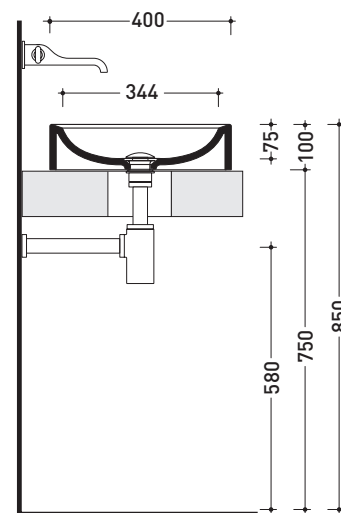

CE UNI EN 14688 - CL00 Dop-No14688

vista zenitale / zenital view

foro consigliato
sul piano Ø140
suggested hole
on the top Ø140

vista zenitale / zenital view

vista frontale / frontal view

sezione longitudinale / section

dimensioni in mm

Le misure dimensionali riportate hanno una tolleranza del 2%

CERAMICA: finiture lucide

bianco nero

finiture opache

latte grafite grigio lava

<http://www.ceramicaflaminia.it/it/products/304-nile>