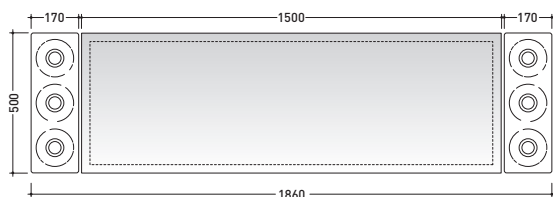

## MKS50

Specchio cm 150x50 reversibile (installazione orizzontale e verticale)

Complementi: Lampada Make-Up (MKLP)  
Panche Make-Up (MKP150 - MKP180)

Dim. Imballo 158 x 57 x 7 cm | Peso 12 kg | Pz. Pallet n° -

CE

vista frontale / frontal view

vista laterale / lateral view

vista zenitale / zenital view

dimensioni in mm

Le misure dimensionali riportate hanno una tolleranza del 2%

<http://www.ceramicaflaminia.it/products/298-make-up>

©ceramicaflaminiaspa - è vietata la copia, la pubblicazione e la riproduzione anche parziale se non autorizzata

marzo 2017

vista frontale / frontal view  
4pcs art. MKLP + art. MKS100

vista frontale / frontal view  
3pcs art. MKLP + art. MKS100

vista frontale / frontal view  
2pcs art. MKLP + art. MKS50

vista frontale / frontal view  
3pcs art. MKLP + art. MKS50

vista frontale / frontal view  
2pcs art. MKLP + art. MKS501

vista frontale / frontal view  
2pcs art. MKLP + 2pcs art. MKS501