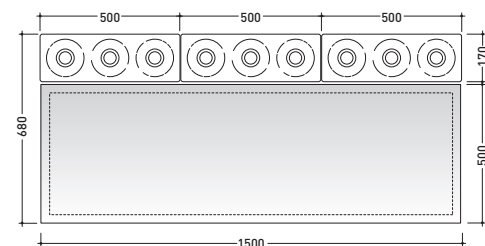

## MKS50

Specchio cm 150x50 reversibile (installazione orizzontale e verticale)

Complementi: Lampada Make-Up (MKLP)  
Panche Make-Up (MKP150 - MKP180)

Dim. Imballo 158 x 57 x 7 cm | Peso 12 kg | Pz. Pallet n° -

CE

vista frontale / frontal view

vista laterale / lateral view

vista zenitale / zenital view

dimensioni in mm

Le misure dimensionali riportate hanno una tolleranza del 2%

<http://www.ceramicaflaminia.it/products/298-make-up>

©ceramicaflaminiaspa - è vietata la copia, la pubblicazione e la riproduzione anche parziale se non autorizzata

marzo 2017

vista frontale / frontal view  
4pcs art. MKLP + art. MKS100

vista frontale / frontal view  
3pcs art. MKLP + art. MKS100

vista frontale / frontal view  
2pcs art. MKLP + art. MKS50

vista frontale / frontal view  
3pcs art. MKLP + art. MKS50

vista frontale / frontal view  
2pcs art. MKLP + art. MKS501

vista frontale / frontal view  
2pcs art. MKLP + 2pcs art. MKS501