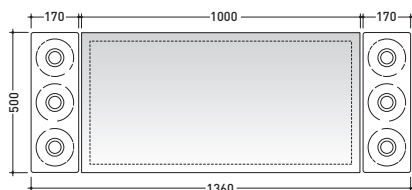

## MKS50

Specchio cm 150x50 reversibile (installazione orizzontale e verticale)

Complementi: Lampada Make-Up (MKLP)  
Panche Make-Up (MKP150 - MKP180)

Dim. Imballo 158 x 57 x 7 cm | Peso 12 kg | Pz. Pallet n° -

CE

vista frontale / frontal view

vista laterale / lateral view

vista zenitale / zenital view

dimensioni in mm

Le misure dimensionali riportate hanno una tolleranza del 2%

<http://www.ceramicaflaminia.it/products/298-make-up>

©ceramicaflaminiaspa - è vietata la copia, la pubblicazione e la riproduzione anche parziale se non autorizzata

marzo 2017

vista frontale / frontal view  
4pcs art. MKLP + art. MKS100

vista frontale / frontal view  
3pcs art. MKLP + art. MKS100

vista frontale / frontal view  
2pcs art. MKLP + art. MKS50

vista frontale / frontal view  
3pcs art. MKLP + art. MKS50

vista frontale / frontal view  
2pcs art. MKLP + art. MKS501

vista frontale / frontal view  
2pcs art. MKLP + 2pcs art. MKS501