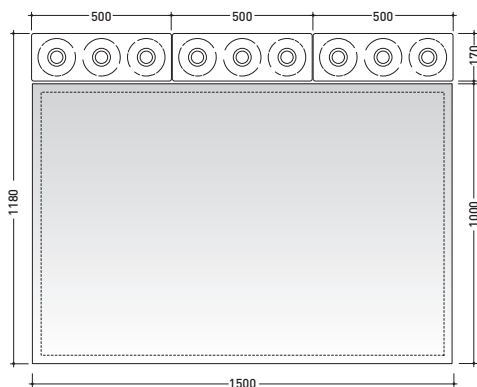

vista frontale / frontal view
3pcs art. MKLP + art. MKS100