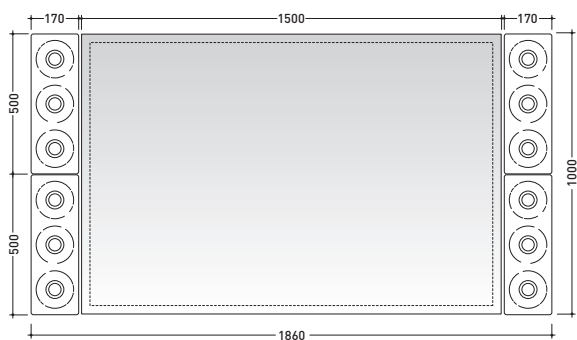

vista frontale / frontal view
4pcs art. MKLP + art. MKS100