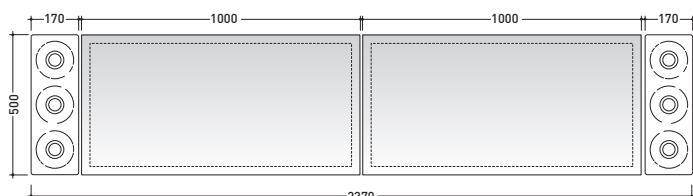

## MKS50

Specchio cm 150x50 reversibile (installazione orizzontale e verticale)

Complementi: Lampada Make-Up (MKLP)  
Panche Make-Up (MKP150 - MKP180)

Dim. Imballo 158 x 57 x 7 cm | Peso 12 kg | Pz. Pallet n° -

CE

vista frontale / frontal view

vista laterale / lateral view

vista zenitale / zenital view

dimensioni in mm

Le misure dimensionali riportate hanno una tolleranza del 2%

<http://www.ceramicaflaminia.it/products/298-make-up>

©ceramicaflaminiaspa - è vietata la copia, la pubblicazione e la riproduzione anche parziale se non autorizzata

marzo 2017

vista frontale / frontal view  
4pcs art. MKLP + art. MKS100

vista frontale / frontal view  
3pcs art. MKLP + art. MKS100

vista frontale / frontal view  
2pcs art. MKLP + art. MKS50

vista frontale / frontal view  
3pcs art. MKLP + art. MKS50

vista frontale / frontal view  
2pcs art. MKLP + art. MKS501

vista frontale / frontal view  
2pcs art. MKLP + 2pcs art. MKS501