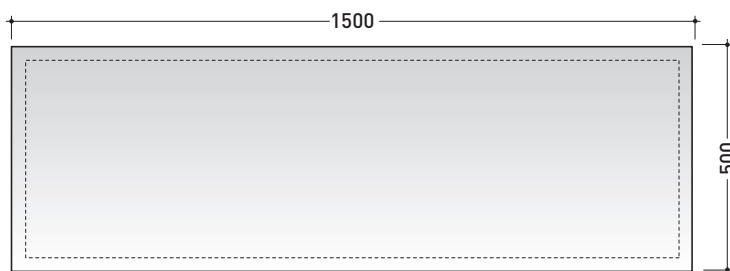

## MKS50

Specchio cm 150x50 reversibile (installazione orizzontale e verticale)

Complementi: Lampada Make-Up (MKLP)  
Panche Make-Up (MKP150 - MKP180)

Dim. Imballo 158 x 57 x 7 cm | Peso 12 kg | Pz. Pallet n° -

CE

vista frontale / frontal view

vista laterale / lateral view

vista zenitale / zenital view

dimensioni in mm

Le misure dimensionali riportate hanno una tolleranza del 2%

<http://www.ceramicaflaminia.it/products/298-make-up>