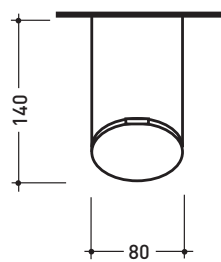

design **JEREMY KING** e **RICCARDO ROSELLI**

2000

HPF

Portascopino

Complementi: **Rubinetti linea ONE**
Rubinetti linea SI
Rubinetti linea NOKÉ
Rubinetti linea FOLD

Dim. Imballo **42 x 15 x 13 cm** | Peso **1,3 kg** | Pz. Pallet n° -

vista zenitale / zenital view

vista frontale / frontal view

vista laterale / lateral view

dimensioni in mm

OTTONE: finiture

cromo lucido

nero opaco