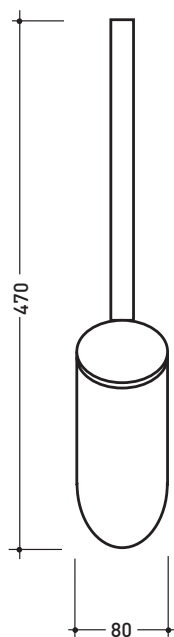

design **JEREMY KING** e **RICCARDO ROSELLI**

2000

HPF

Portascopino

Complementi: **Rubinetti linea ONE**
Rubinetti linea SI
Rubinetti linea NOKÉ
Rubinetti linea FOLD

Dim. Imballo **42 x 15 x 13 cm** | Peso **1,3 kg** | Pz. Pallet n° -

vista zenitale / zenital view

vista frontale / frontal view

vista laterale / lateral view

dimensioni in mm

OTTONE: finiture

cromo lucido

nero opaco