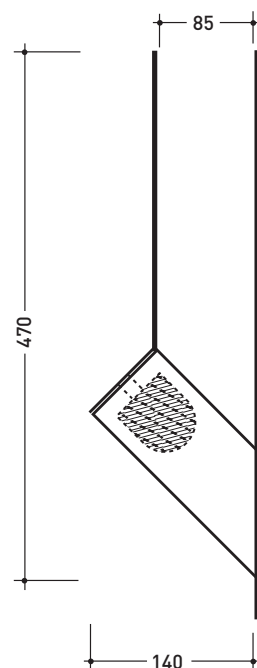

design **JEREMY KING** e **RICCARDO ROSELLI**

2000

HPF

Portascopino

Complementi: **Rubinetti linea ONE**
Rubinetti linea SI
Rubinetti linea NOKÉ
Rubinetti linea FOLD

Dim. Imballo **42 x 15 x 13 cm** | Peso **1,3 kg** | Pz. Pallet n° -

vista zenitale / zenital view

vista frontale / frontal view

vista laterale / lateral view

dimensioni in mm

OTTONE: finiture

cromo lucido

nero opaco