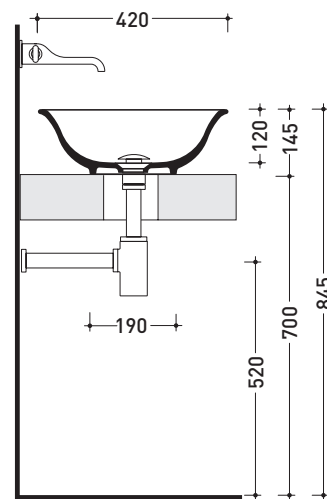

Dim. Imballo **45 x 16,5 x 44 cm** | Peso **7 kg** | Pz. Pallet n° **24**

CE UNI EN 14688 - CL00 Dop-No14688

vista zenitale / zenital view

vista zenitale / zenital view

vista frontale / frontal view

sezione longitudinale / section

dimensioni in mm

Le misure dimensionali riportate hanno una tolleranza del 2%

CERAMICA: finiture lucide

bianco nero

finiture opache

latte grafite antracite grigio lava argilla nuvola fango rosso rubens petrolio