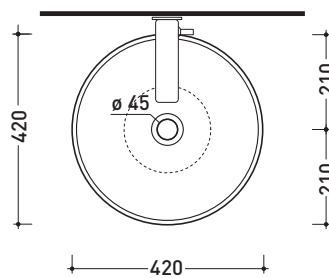

## BL42L Boll 42

Lavabo cm 42 da appoggio

•SENZA TROPPOPIENO •SENZA PIANO RUBINETTERIA

Complementi: **Mensola Forty6 (F6BL)**  
**Mensola Solid (SLBL)**  
**Arredi BOX - prof. 37**  
**Arredi BOX - prof. 50**  
**Rubinetti lavabo linea: ONE - NOKÉ - SI - FOLD - X1**  
**Accessori linea: TWO - HOOP - NOKÉ - FOLD**

Dim. Imballo **45 x 16,5 x 44 cm** | Peso **7 kg** | Pz. Pallet n° **24**

CE UNI EN 14688 - CL00 Dop-No14688

vista zenitale / zenital view

vista zenitale / zenital view

vista frontale / frontal view

sezione longitudinale / section

dimensioni in mm

Le misure dimensionali riportate hanno una tolleranza del 2%

CERAMICA: finiture lucide

bianco nero

finiture opache

latte grafite antracite grigio lava argilla nuvola fango rosso rubens petrolio