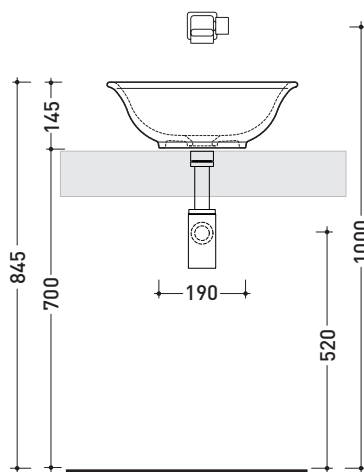

## BL42L Boll 42

Lavabo cm 42 da appoggio

•SENZA TROPPOPIENO •SENZA PIANO RUBINETTERIA

Complementi: **Mensola Forty6 (F6BL)**  
**Mensola Solid (SLBL)**  
**Arredi BOX - prof. 37**  
**Arredi BOX - prof. 50**  
**Rubinetti lavabo linea: ONE - NOKÉ - SI - FOLD - X1**  
**Accessori linea: TWO - HOOP - NOKÉ - FOLD**

Dim. Imballo **45 x 16,5 x 44 cm** | Peso **7 kg** | Pz. Pallet n° **24**

CE UNI EN 14688 - CL00 Dop-No14688

vista zenitale / zenital view

vista zenitale / zenital view

vista frontale / frontal view

sezione longitudinale / section

dimensioni in mm

Le misure dimensionali riportate hanno una tolleranza del 2%

CERAMICA: finiture lucide

bianco nero

finiture opache

latte grafite antracite grigio lava argilla nuvola fango rosso rubens petrolio