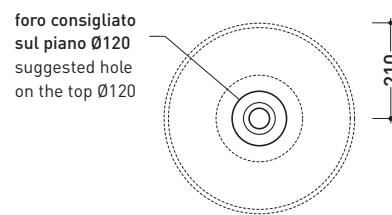

## BL42L Boll 42

Lavabo cm 42 da appoggio

•SENZA TROPPOPIENO •SENZA PIANO RUBINETTERIA

Complementi: **Mensola Forty6 (F6BL)**  
**Mensola Solid (SLBL)**  
**Arredi BOX - prof. 37**  
**Arredi BOX - prof. 50**  
**Rubinetti lavabo linea: ONE - NOKÉ - SI - FOLD - X1**  
**Accessori linea: TWO - HOOP - NOKÉ - FOLD**

Accessori tecnici: **Sifone cromo (SIFL/CR) - Sifone telescopico cromo (SIFL066)**  
**Piletta Stop & Go (PLSG)**  
**Piletta Stop & Go in ceramica (PLCE)**  
**Set 2 pezzi rubinetto filtro cromo (RF026)**

Dim. Imballo **45 x 16,5 x 44 cm** | Peso **7 kg** | Pz. Pallet n° **24**

CE UNI EN 14688 - CL00 Dop-No14688

vista zenitale / zenital view

vista zenitale / zenital view

vista frontale / frontal view

sezione longitudinale / section

dimensioni in mm

Le misure dimensionali riportate hanno una tolleranza del 2%

CERAMICA: finiture lucide

bianco nero

finiture opache

latte grafite antracite grigio lava argilla nuvola fango rosso rubens petrolio