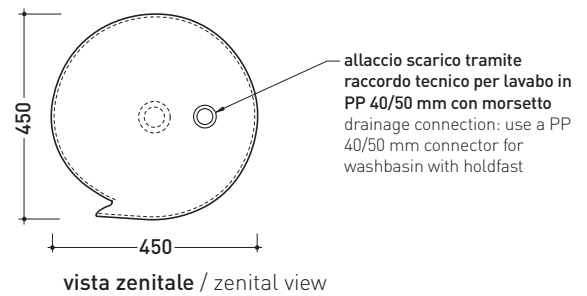

Accessori tecnici: **Piletta Stop & Go (PLSG)**
Piletta Stop & Go in ceramica (PLCE)

Dim. Imballo **52,5 x 52,5 x 95 cm** | Peso **42 kg** | Pz. Pallet n° **4**

CE UNI EN 14688 - CL00 Dop-No14688

vista zenitale / zenital view

vista zenitale / zenital view

vista frontale / frontal view

sezione longitudinale / section

dimensioni in mm

Le misure dimensionali riportate hanno una tolleranza del 2%

CERAMICA: finiture lucide

finiture opache