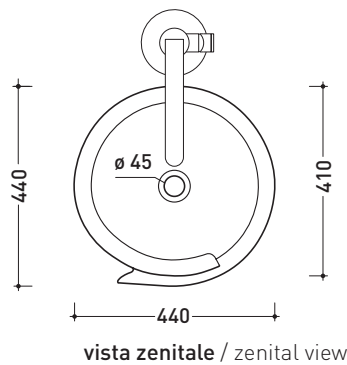

design **NENDO**

2010

MR44C Monoroll

Lavabo a colonna cm 44 da centro stanza

(completo di kit di fissaggio a pavimento art. 9005 e sifone art. FMT/SIF)

•SENZA TROPPOPIENO •SENZA PIANO RUBINETTERIA

Complementi: **Rubinetti lavabo free-standing linea: ONE - FOLD**
Accessori linea: TWO - HOOP - NOKÈ - FOLD

Accessori tecnici: **Piletta Stop & Go (PLSG)**
Piletta Stop & Go in ceramica (PLCE)

Dim. Imballo **52,5 x 52,5 x 95 cm** | Peso **42 kg** | Pz. Pallet n° **4**

CE UNI EN 14688 - CL00 Dop-No14688

vista zenitale / zenital view

vista zenitale / zenital view

vista frontale / frontal view

sezione longitudinale / section

dimensioni in mm

Le misure dimensionali riportate hanno una tolleranza del 2%

CERAMICA: finiture lucide

finiture opache