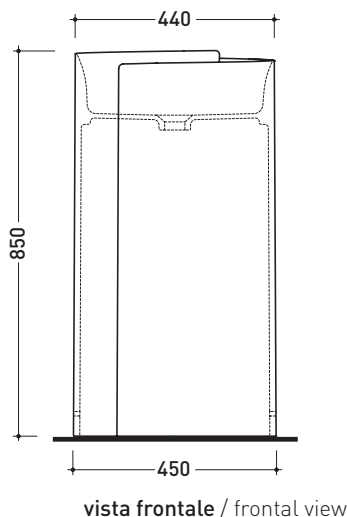

design **NENDO**

2010

MR44C Monoroll

Lavabo a colonna cm 44 da centro stanza

(completo di kit di fissaggio a pavimento art. 9005 e sifone art. FMT/SIF)

•SENZA TROPPOPIENO •SENZA PIANO RUBINETTERIA

Complementi: **Rubinetti lavabo free-standing linea: ONE - FOLD**
Accessori linea: TWO - HOOP - NOKÈ - FOLD

Accessori tecnici: **Piletta Stop & Go (PLSG)**
Piletta Stop & Go in ceramica (PLCE)

Dim. Imballo **52,5 x 52,5 x 95 cm** | Peso **42 kg** | Pz. Pallet n° **4**

CE UNI EN 14688 - CL00 Dop-No14688

vista zenitale / zenital view

vista zenitale / zenital view

vista frontale / frontal view

sezione longitudinale / section

dimensioni in mm

Le misure dimensionali riportate hanno una tolleranza del 2%

CERAMICA: finiture lucide

finiture opache