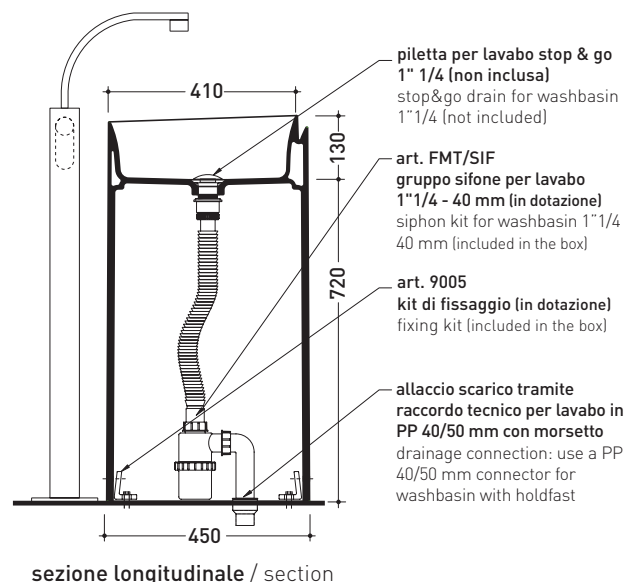

design **NENDO**

2010

MR44C Monoroll

Lavabo a colonna cm 44 da centro stanza

(completo di kit di fissaggio a pavimento art. 9005 e sifone art. FMT/SIF)

•SENZA TROPPOPIENO •SENZA PIANO RUBINETTERIA

Complementi: **Rubinetti lavabo free-standing linea: ONE - FOLD**
Accessori linea: TWO - HOOP - NOKÈ - FOLD

Accessori tecnici: **Piletta Stop & Go (PLSG)**
Piletta Stop & Go in ceramica (PLCE)

Dim. Imballo **52,5 x 52,5 x 95 cm** | Peso **42 kg** | Pz. Pallet n° **4**

CE UNI EN 14688 - CL00 Dop-No14688

vista zenitale / zenital view

vista zenitale / zenital view

vista frontale / frontal view

sezione longitudinale / section

dimensioni in mm

Le misure dimensionali riportate hanno una tolleranza del 2%

CERAMICA: finiture lucide

finiture opache