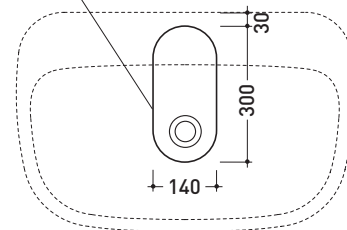

Dim. Imballo **75,5 x 19 x 50,5 cm** | Peso **26 kg** | Pz. Pallet n° **15**

CE UNI EN 14688 - CL00 Dop-No14688

vista zenitale / zenital view

vista frontale / frontal view

foro consigliato sul piano
suggested hole on the top

vista zenitale / zenital view

sezione longitudinale / section

dimensioni in mm

Le misure dimensionali riportate hanno una tolleranza del 2%

CERAMICA: finiture lucide

bianco nero

finiture opache

latte grafite grigio lava