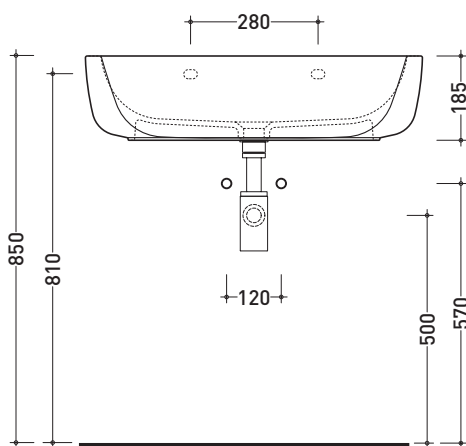

MN74L Monò 74

Lavabo cm 74 da appoggio - sospeso

• SENZA TROPPOPIENO • PREDISPOSTO TRE FORI RUBINETTO

Complementi: **Mensola Forty6** (F6MN74)
Mensola Solid (SLMN74)
Panca Compono System (CSM90 - CSP135L)
Arredi BOX - prof. 50
Rubinetto lavabo linea ONE - NOKÉ - FOLD - SI - X1
Accessori linea TWO - HOOP - NOKÉ - FOLD

Accessori tecnici: **Sifone cromo** (SIFL/CR) - **Sifone telescopico cromo** (SIFL066)
Piletta Stop & Go (PLSG)
Piletta Stop & Go in ceramica (PLCE)
Set 2 pezzi rubinetto filtro cromo (RF026)
Kit fissaggio parete (9002)

Dim. Imballo **75,5 x 19 x 50,5 cm** | Peso **26 kg** | Pz. Pallet n° **15**

CE UNI EN 14688 - CL00 Dop-No14688

vista zenitale / zenital view

vista frontale / frontal view

foro consigliato sul piano
suggested hole on the top

vista zenitale / zenital view

sezione longitudinale / section

dimensioni in mm

Le misure dimensionali riportate hanno una tolleranza del 2%

CERAMICA: finiture lucide

bianco nero

finiture opache

latte grafite grigio lava