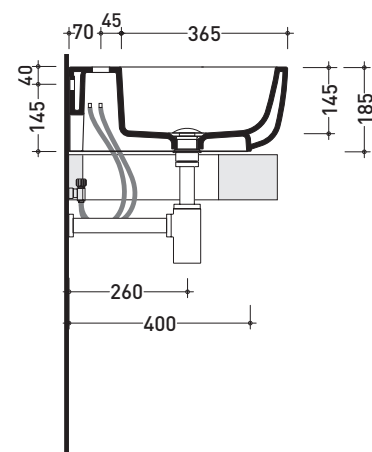

Dim. Imballo **75,5 x 19 x 50,5 cm** | Peso **26 kg** | Pz. Pallet n° **15**

CE UNI EN 14688 - CL00 Dop-No14688

vista zenitale / zenital view

vista frontale / frontal view

foro consigliato sul piano
suggested hole on the top

vista zenitale / zenital view

sezione longitudinale / section

dimensioni in mm

Le misure dimensionali riportate hanno una tolleranza del 2%

CERAMICA: finiture lucide

bianco nero

finiture opache

latte grafite grigio lava