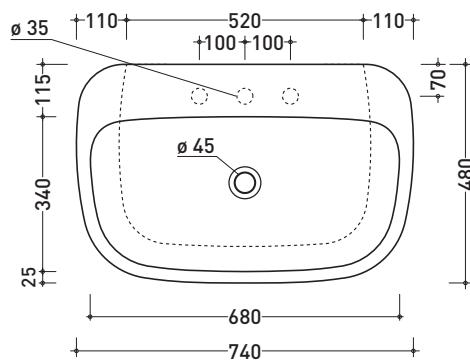

MN74L Monò 74

Lavabo cm 74 da appoggio - sospeso

• SENZA TROPPOPIENO • PREDISPOSTO TRE FORI RUBINETTO

Complementi: **Mensola Forty6** (F6MN74)
Mensola Solid (SLMN74)
Panca Compono System (CSM90 - CSP135L)
Arredi BOX - prof. 50
Rubinetto lavabo linea ONE - NOKÉ - FOLD - SI - X1
Accessori linea TWO - HOOP - NOKÉ - FOLD

Accessori tecnici: **Sifone cromo** (SIFL/CR) - **Sifone telescopico cromo** (SIFL066)
Piletta Stop & Go (PLSG)
Piletta Stop & Go in ceramica (PLCE)
Set 2 pezzi rubinetto filtro cromo (RF026)
Kit fissaggio parete (9002)

Dim. Imballo **75,5 x 19 x 50,5 cm** | Peso **26 kg** | Pz. Pallet n° **15**

CE UNI EN 14688 - CL00 Dop-No14688

vista zenitale / zenital view

vista frontale / frontal view

foro consigliato sul piano
suggested hole on the top

vista zenitale / zenital view

sezione longitudinale / section

dimensioni in mm

Le misure dimensionali riportate hanno una tolleranza del 2%

CERAMICA: finiture lucide

bianco nero

finiture opache

latte grafite grigio lava