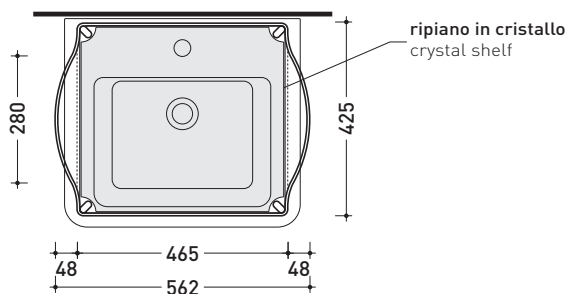

Accessori tecnici: **Sifone cromo (SIFL/CR) - Sifone telescopico cromo (SIFL066)**
Piletta Stop & Go (PLSG)
Piletta Stop & Go in ceramica (PLCE)
Set 2 pezzi rubinetto filtro cromo (RF026)

Dim. Imballo **53 x 60 x 94 cm** | Peso **19 kg** | Pz. Pallet n° -

vista frontale / frontal view

vista laterale / lateral view

vista zenitale / zenital view

dimensioni in mm

METALLO: finiture lucide

cromo

finiture opache

nero