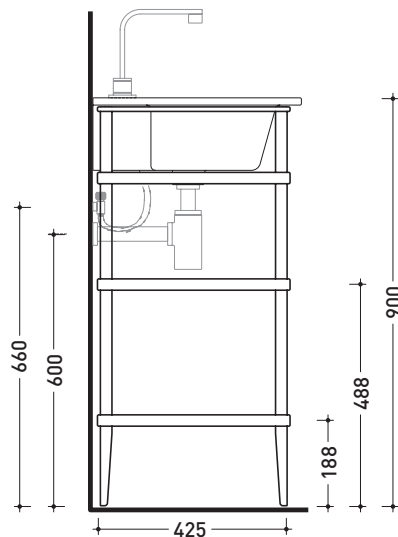

design **ALESSIO PINTO**

2008

VL52M

Mobile in metallo con 3 ripiani in cristallo per lavabo VOLO 52

Complementi: **Lavabo Volo 52 (VL52L)**
Rubinetti lavabo linea: ONE - NOKÉ - SI - FOLD - X1
Accessori linea: TWO - HOOP - NOKÉ - FOLD

Accessori tecnici: **Sifone cromo (SIFL/CR) - Sifone telescopico cromo (SIFL066)**
Piletta Stop & Go (PLSG)
Piletta Stop & Go in ceramica (PLCE)
Set 2 pezzi rubinetto filtro cromo (RF026)

Dim. Imballo **53 x 60 x 94 cm** | Peso **19 kg** | Pz. Pallet n° -

vista frontale / frontal view

vista laterale / lateral view

vista zenitale / zenital view

dimensioni in mm

METALLO: finiture lucide

cromo

finiture opache

nero