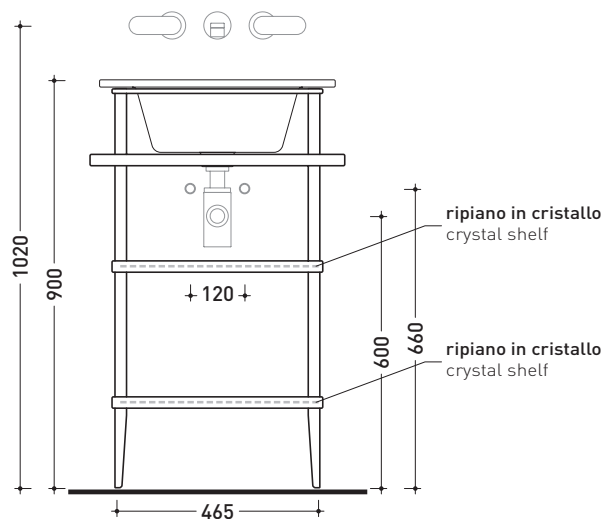

design **ALESSIO PINTO**

2008

VL52M

Mobile in metallo con 3 ripiani in cristallo per lavabo VOLO 52

Complementi: **Lavabo Volo 52 (VL52L)**
Rubinetti lavabo linea: ONE - NOKÉ - SI - FOLD - X1
Accessori linea: TWO - HOOP - NOKÉ - FOLD

Accessori tecnici: **Sifone cromo (SIFL/CR) - Sifone telescopico cromo (SIFL066)**
Piletta Stop & Go (PLSG)
Piletta Stop & Go in ceramica (PLCE)
Set 2 pezzi rubinetto filtro cromo (RF026)

Dim. Imballo **53 x 60 x 94 cm** | Peso **19 kg** | Pz. Pallet n° -

vista frontale / frontal view

vista laterale / lateral view

vista zenitale / zenital view

dimensioni in mm

METALLO: finiture lucide

cromo

finiture opache

nero