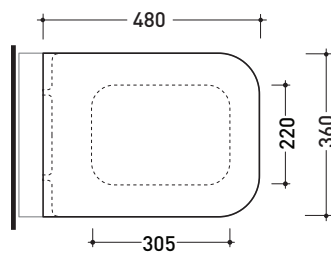

## TRCW03

Coprivaso avvolgente in termoindurente a discesa rallentata

Complementi: Vaso Terra (TR117)

Dim. Imballo 52 x 40 x 7 cm | Peso 3,4 kg | Pz. Pallet n° -

art. TR117  
vista zenitale / zenital view

art. TR117 + TR39  
vista zenitale / zenital view

art. TR117  
vista laterale / lateral view

art. TR117 + TR39  
vista laterale / lateral view

dimensioni in mm

TERMOINDURENTE: finiture lucide

bianco nero

finiture opache