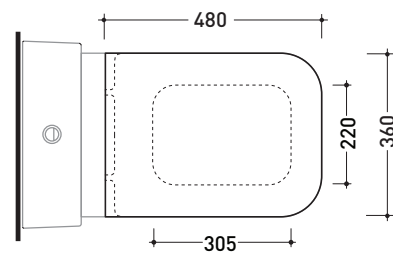

## TRCW03

Coprivaso avvolgente in termoindurente a discesa rallentata

Complementi: Vaso Terra (TR117)

Dim. Imballo 52 x 40 x 7 cm | Peso 3,4 kg | Pz. Pallet n° -

art. TR117  
vista zenitale / zenital view

art. TR117 + TR39  
vista zenitale / zenital view

art. TR117  
vista laterale / lateral view

art. TR117 + TR39  
vista laterale / lateral view

dimensioni in mm

TERMOINDURENTE: finiture lucide

bianco nero

finiture opache