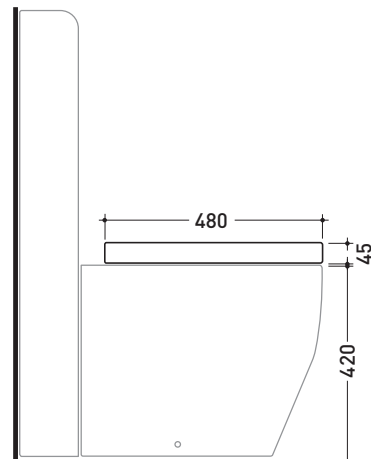

## TRCW03

Coprivaso avvolgente in termoindurente a discesa rallentata

Complementi: Vaso Terra (TR117)

Dim. Imballo 52 x 40 x 7 cm | Peso 3,4 kg | Pz. Pallet n° -

art. TR117  
vista zenitale / zenital view

art. TR117 + TR39  
vista zenitale / zenital view

art. TR117  
vista laterale / lateral view

art. TR117 + TR39  
vista laterale / lateral view

dimensioni in mm

TERMOINDURENTE: finiture lucide

bianco nero

finiture opache