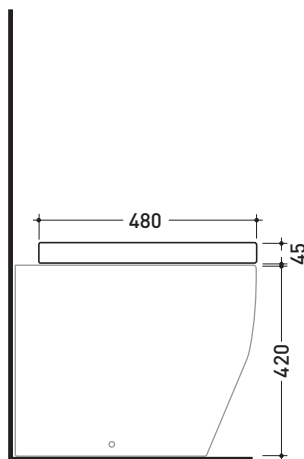

## TRCW03

Coprivaso avvolgente in termoindurente a discesa rallentata

Complementi: Vaso Terra (TR117)

Dim. Imballo 52 x 40 x 7 cm | Peso 3,4 kg | Pz. Pallet n° -

art. TR117  
vista zenitale / zenital view

art. TR117 + TR39  
vista zenitale / zenital view

art. TR117  
vista laterale / lateral view

art. TR117 + TR39  
vista laterale / lateral view

dimensioni in mm

TERMOINDURENTE: finiture lucide

bianco nero

finiture opache