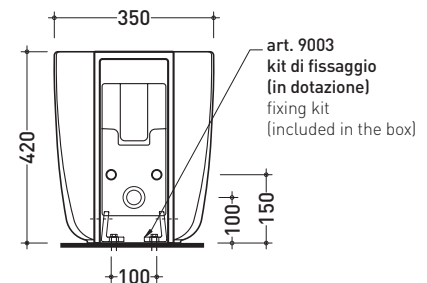

Accessori tecnici: **Sifone ribassato cromo (SIFB/CR)**
Piletta Stop & Go (PLSG)
Piletta Stop & Go in ceramica (PLCE)
Set 2 pezzi rubinetto filtro cromo (RF026)

Dim. Imballo **53 x 35,5 x 43 cm** | Peso **29,5 kg** | Pz. Pallet n° **15**

CE UNI EN 14528 - CL20 Dop-No14528

vista zenitale / zenital view

vista laterale / lateral view

sezione longitudinale / section

vista retro / back view

dimensioni in mm

Le misure dimensionali riportate hanno una tolleranza del 2%