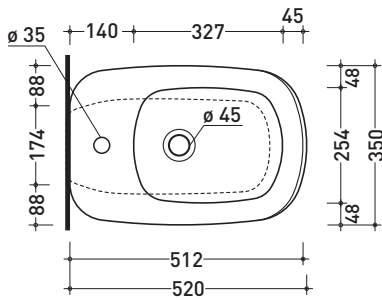

design **PATRICK NORGUET**

2007

MN217

Bidet back to wall monoforo (completo di kit fissaggio a pavimento art. 9003)

• CON TROPPOPIENO • SENZA FORO RUBINETTO SU RICHIESTA

Complementi: **Rubinetti bidet linea ONE - NOKÉ - SI - FOLD - X1**
Accessori linea TWO - HOOP - NOKÉ - FOLD

Accessori tecnici: **Sifone ribassato cromo (SIFB/CR)**
Piletta Stop & Go (PLSG)
Piletta Stop & Go in ceramica (PLCE)
Set 2 pezzi rubinetto filtro cromo (RF026)

Dim. Imballo **53 x 35,5 x 43 cm** | Peso **29,5 kg** | Pz. Pallet n° **15**

CE UNI EN 14528 - CL20 Dop-No14528

vista zenitale / zenital view

vista laterale / lateral view

sezione longitudinale / section

vista retro / back view

dimensioni in mm

Le misure dimensionali riportate hanno una tolleranza del 2%