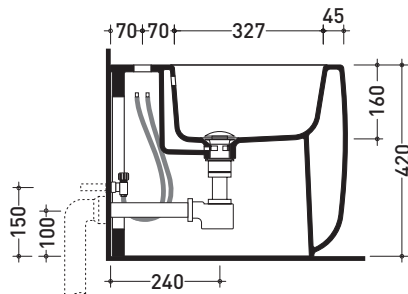

design **PATRICK NORGUET**

2007

MN217

Bidet back to wall monoforo (completo di kit fissaggio a pavimento art. 9003)

• CON TROPPOPIENO • SENZA FORO RUBINETTO SU RICHIESTA

Complementi: **Rubinetti bidet linea ONE - NOKÉ - SI - FOLD - X1**
Accessori linea TWO - HOOP - NOKÉ - FOLD

Accessori tecnici: **Sifone ribassato cromo (SIFB/CR)**
Piletta Stop & Go (PLSG)
Piletta Stop & Go in ceramica (PLCE)
Set 2 pezzi rubinetto filtro cromo (RF026)

Dim. Imballo **53 x 35,5 x 43 cm** | Peso **29,5 kg** | Pz. Pallet n° **15**

CE UNI EN 14528 - CL20 Dop-No14528

vista zenitale / zenital view

vista laterale / lateral view

sezione longitudinale / section

vista retro / back view

dimensioni in mm

Le misure dimensionali riportate hanno una tolleranza del 2%