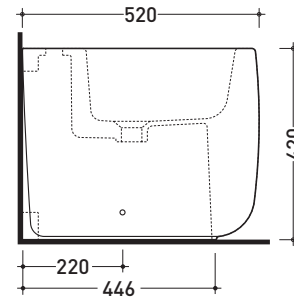

design **PATRICK NORGUET**

2007

MN217

Bidet back to wall monoforo (completo di kit fissaggio a pavimento art. 9003)

• CON TROPPOPIENO • SENZA FORO RUBINETTO SU RICHIESTA

Complementi: **Rubinetti bidet linea ONE - NOKÉ - SI - FOLD - X1**
Accessori linea TWO - HOOP - NOKÉ - FOLD

Accessori tecnici: **Sifone ribassato cromo (SIFB/CR)**
Piletta Stop & Go (PLSG)
Piletta Stop & Go in ceramica (PLCE)
Set 2 pezzi rubinetto filtro cromo (RF026)

Dim. Imballo **53 x 35,5 x 43 cm** | Peso **29,5 kg** | Pz. Pallet n° **15**

CE UNI EN 14528 - CL20 Dop-No14528

vista zenitale / zenital view

vista laterale / lateral view

sezione longitudinale / section

vista retro / back view

dimensioni in mm

Le misure dimensionali riportate hanno una tolleranza del 2%