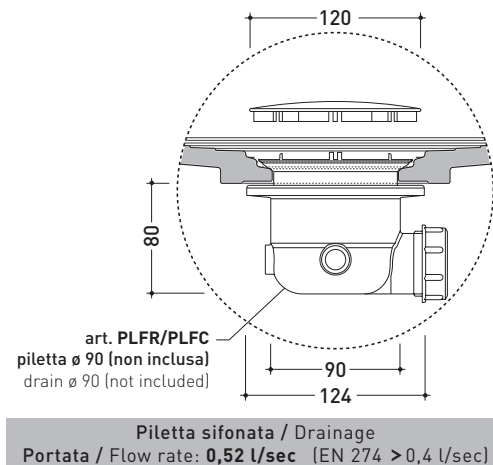

Water Drop

➔ **FLAMINIA.**

design **LUCA CIMARRA**

2005

DR8010 Water Drop 100x80

Piatto doccia cm 100x80 da appoggio - incasso filo pavimento
(piletta e sifone ø 90 mm non incluso)

Complementi: **Cabina doccia componibile Bamboo**
Rubinetti doccia linea ONE - NOKÉ - SI - FOLD - X1
Accessori linea TWO - HOOP - NOKÉ - FOLD

Accessori tecnici: **Sifone con piletta Cromo ø 90 mm (PLFR)**
Sifone con piletta Ceramica ø 90 mm (PLFC)

Dim. Imballo | Peso **39 kg** | Pz. Pallet n° **10**

CE UNI EN 14527 Dop-No14527

PILETTA CONSIGLIATA / SUGGESTED DRAIN

dimensioni in mm

Le misure dimensionali riportate hanno una tolleranza del 2%

CERAMIC: glossy finish

matt finish

<http://www.ceramicaflaminia.it/it/products/329-water-drop>

©ceramicaflaminiaspa - è vietata la copia, la pubblicazione e la riproduzione anche parziale se non autorizzata