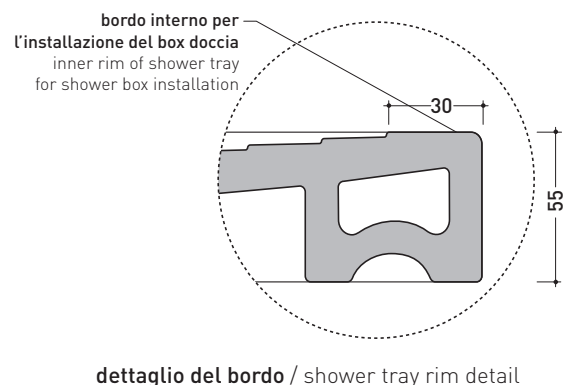

Water Drop

➔ **FLAMINIA.**

design **LUCA CIMARRA**

2005

DR8010 Water Drop 100x80

Piatto doccia cm 100x80 da appoggio - incasso filo pavimento
(piletta e sifone ø 90 mm non incluso)

Complementi: **Cabina doccia componibile Bamboo**
Rubinetti doccia linea ONE - NOKÉ - SI - FOLD - X1
Accessori linea TWO - HOOP - NOKÉ - FOLD

Accessori tecnici: **Sifone con piletta Cromo ø 90 mm (PLFR)**
Sifone con piletta Ceramica ø 90 mm (PLFC)

Dim. Imballo | Peso **39 kg** | Pz. Pallet n° **10**

CE UNI EN 14527 Dop-No14527

PILETTA CONSIGLIATA / SUGGESTED DRAIN

dimensioni in mm

Le misure dimensionali riportate hanno una tolleranza del 2%

CERAMIC: glossy finish

matt finish

<http://www.ceramicaflaminia.it/it/products/329-water-drop>

©ceramicaflaminiaspa - è vietata la copia, la pubblicazione e la riproduzione anche parziale se non autorizzata