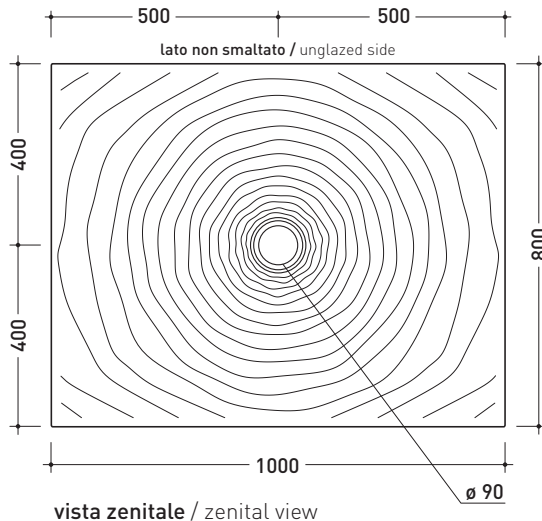

Water Drop

➔ **FLAMINIA.**

design **LUCA CIMARRA**

2005

DR8010 Water Drop 100x80

Piatto doccia cm 100x80 da appoggio - incasso filo pavimento
(piletta e sifone ø 90 mm non incluso)

Complementi: **Cabina doccia componibile Bamboo**
Rubinetti doccia linea ONE - NOKÉ - SI - FOLD - X1
Accessori linea TWO - HOOP - NOKÉ - FOLD

Accessori tecnici: **Sifone con piletta Cromo ø 90 mm (PLFR)**
Sifone con piletta Ceramica ø 90 mm (PLFC)

Dim. Imballo | Peso **39 kg** | Pz. Pallet n° **10**

CE UNI EN 14527 Dop-No14527

PILETTA CONSIGLIATA / SUGGESTED DRAIN

dimensioni in mm

Le misure dimensionali riportate hanno una tolleranza del 2%

CERAMIC: glossy finish

matt finish

<http://www.ceramicaflaminia.it/it/products/329-water-drop>

©ceramicaflaminiaspa - è vietata la copia, la pubblicazione e la riproduzione anche parziale se non autorizzata