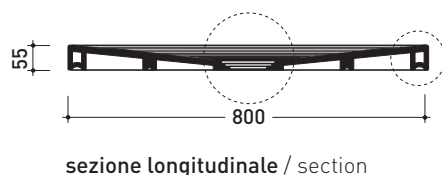

Water Drop

➔ **FLAMINIA.**

design **LUCA CIMARRA**

2005

DR8010 Water Drop 100x80

Piatto doccia cm 100x80 da appoggio - incasso filo pavimento
(piletta e sifone ø 90 mm non incluso)

Complementi: **Cabina doccia componibile Bamboo**
Rubinetti doccia linea ONE - NOKÉ - SI - FOLD - X1
Accessori linea TWO - HOOP - NOKÉ - FOLD

Accessori tecnici: **Sifone con piletta Cromo ø 90 mm (PLFR)**
Sifone con piletta Ceramica ø 90 mm (PLFC)

Dim. Imballo | Peso **39 kg** | Pz. Pallet n° **10**

CE UNI EN 14527 Dop-No14527

PILETTA CONSIGLIATA / SUGGESTED DRAIN

dimensioni in mm

Le misure dimensionali riportate hanno una tolleranza del 2%

CERAMIC: glossy finish

matt finish

<http://www.ceramicaflaminia.it/it/products/329-water-drop>

©ceramicaflaminiaspa - è vietata la copia, la pubblicazione e la riproduzione anche parziale se non autorizzata