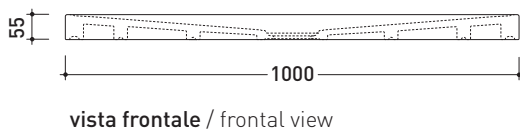

Water Drop

➔ **FLAMINIA.**

design **LUCA CIMARRA**

2005

DR8010 Water Drop 100x80

Piatto doccia cm 100x80 da appoggio - incasso filo pavimento
(piletta e sifone ø 90 mm non incluso)

Complementi: **Cabina doccia componibile Bamboo**
Rubinetti doccia linea ONE - NOKÉ - SI - FOLD - X1
Accessori linea TWO - HOOP - NOKÉ - FOLD

Accessori tecnici: **Sifone con piletta Cromo ø 90 mm (PLFR)**
Sifone con piletta Ceramica ø 90 mm (PLFC)

Dim. Imballo | Peso **39 kg** | Pz. Pallet n° **10**

CE UNI EN 14527 Dop-No14527

PILETTA CONSIGLIATA / SUGGESTED DRAIN

dimensioni in mm

Le misure dimensionali riportate hanno una tolleranza del 2%

CERAMIC: glossy finish

matt finish

<http://www.ceramicaflaminia.it/it/products/329-water-drop>

©ceramicaflaminiaspa - è vietata la copia, la pubblicazione e la riproduzione anche parziale se non autorizzata